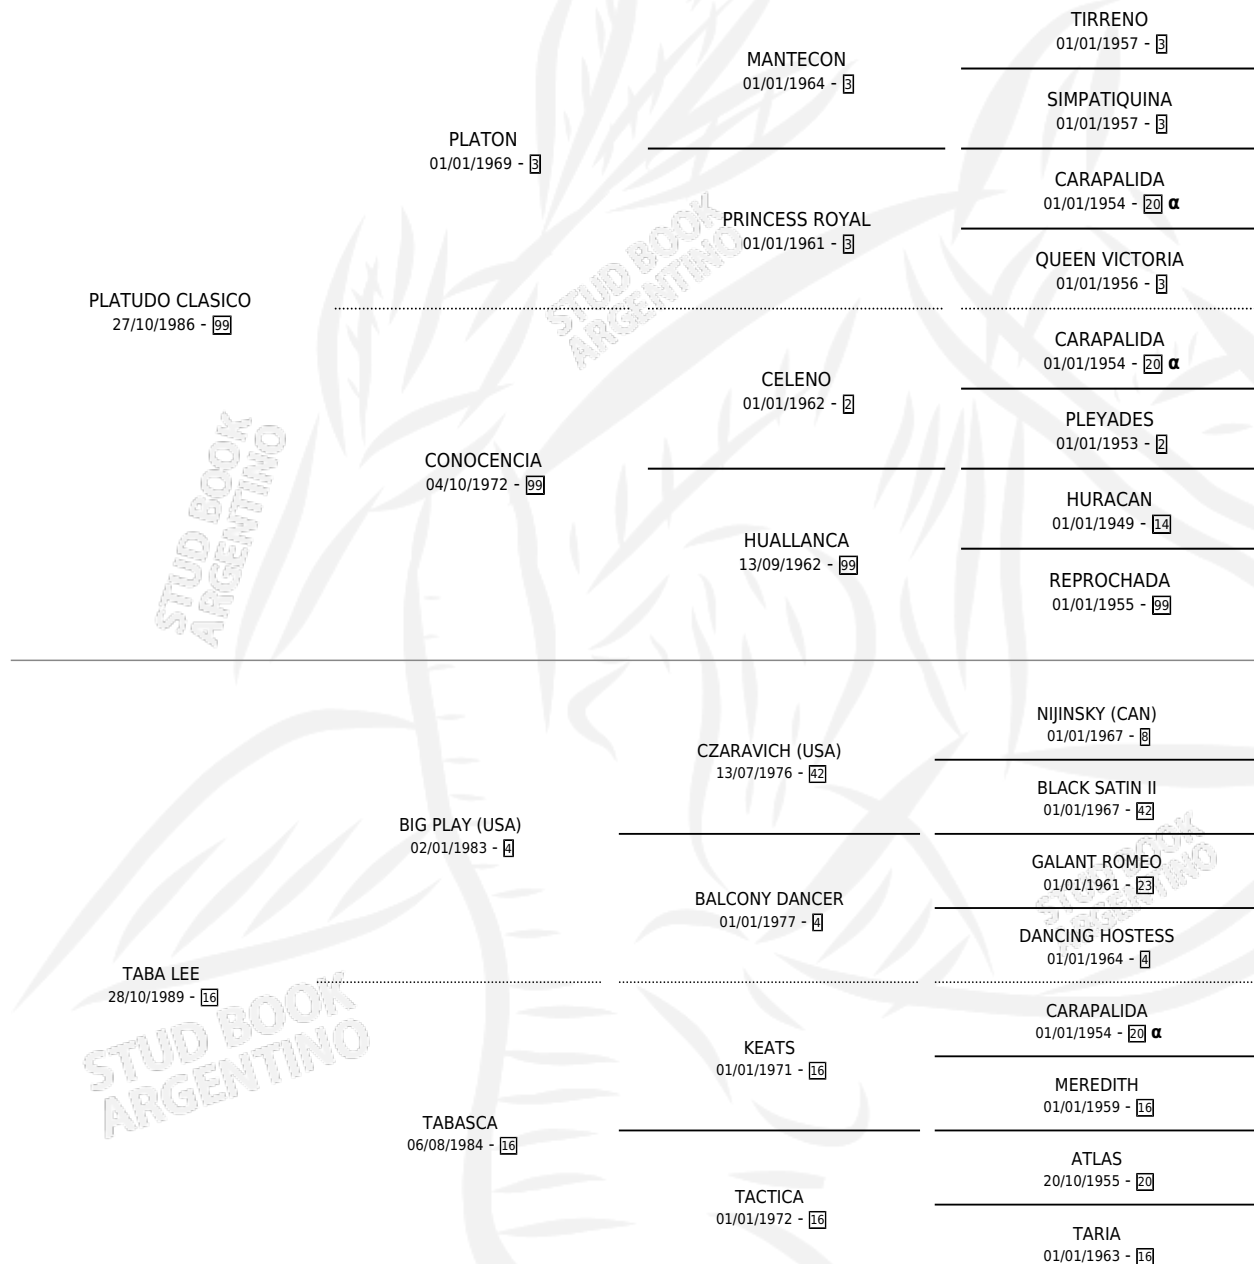

# ZORRO LEE

por **PLATUDO CLASICO** y **TABA LEE** por **BIG PLAY (USA)**

Argentina · Macho · Zaino · SP · 28/09/1995  
Familia 16-e · Volumen 35

## ESTADO

TIPIFICACIÓN SANGUÍNEA	X
TIPIFICACIÓN POR ADN	X
PASAPORTE	X
IDENTIFICACIÓN POR MICROCHIP	X
REPRODUCTOR	X

**Lugar de nacimiento:** Los Campeones

**Criador:** Sin dato

## PEDIGREE

INBREEDING :  $\alpha$