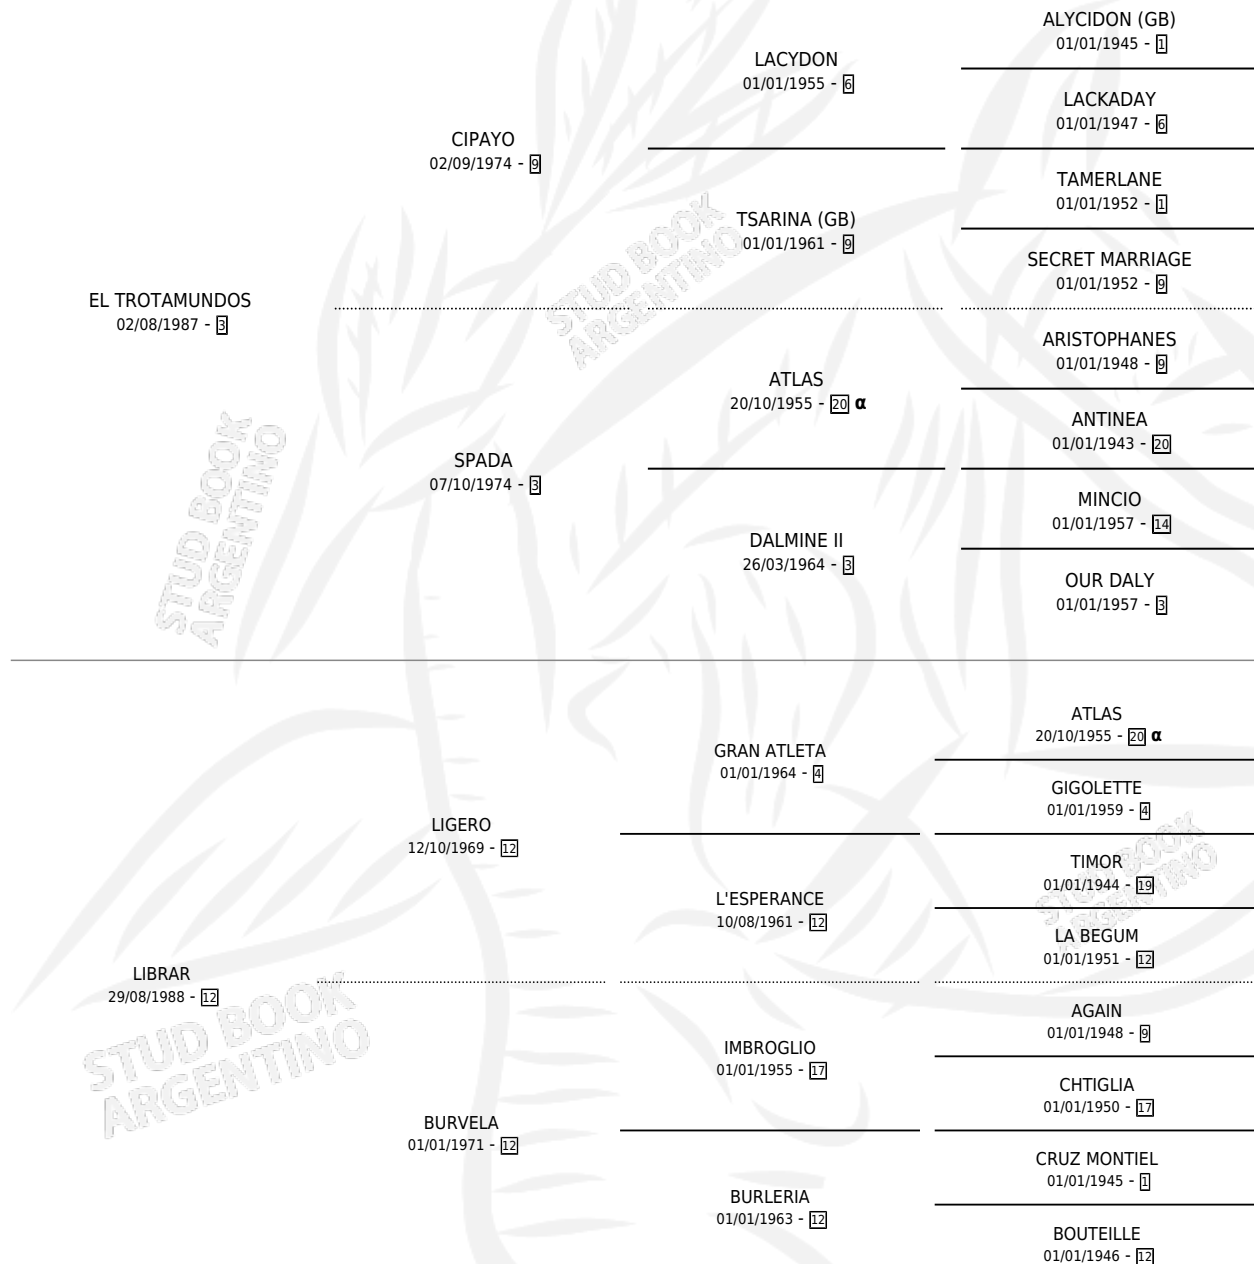

MR. GUGU

por **EL TROTAMUNDOS** y **LIBRAR** por **LIGERO**

Argentina · Macho · Zaino Doradillo · SP · 14/10/1995
Familia 12-d · Volumen 35

ESTADO

TIPIFICACIÓN SANGUÍNEA	X
TIPIFICACIÓN POR ADN	X
PASAPORTE	X
IDENTIFICACIÓN POR MICROCHIP	X
REPRODUCTOR	X

Lugar de nacimiento: Mis Hijos S.h.

Criador: Sin dato

PEDIGREE

INBREEDING : α

MR. GUGU

Datos oficiales del Stud Book Argentino

Documento generado el 07/05/2026

studbook.org.ar