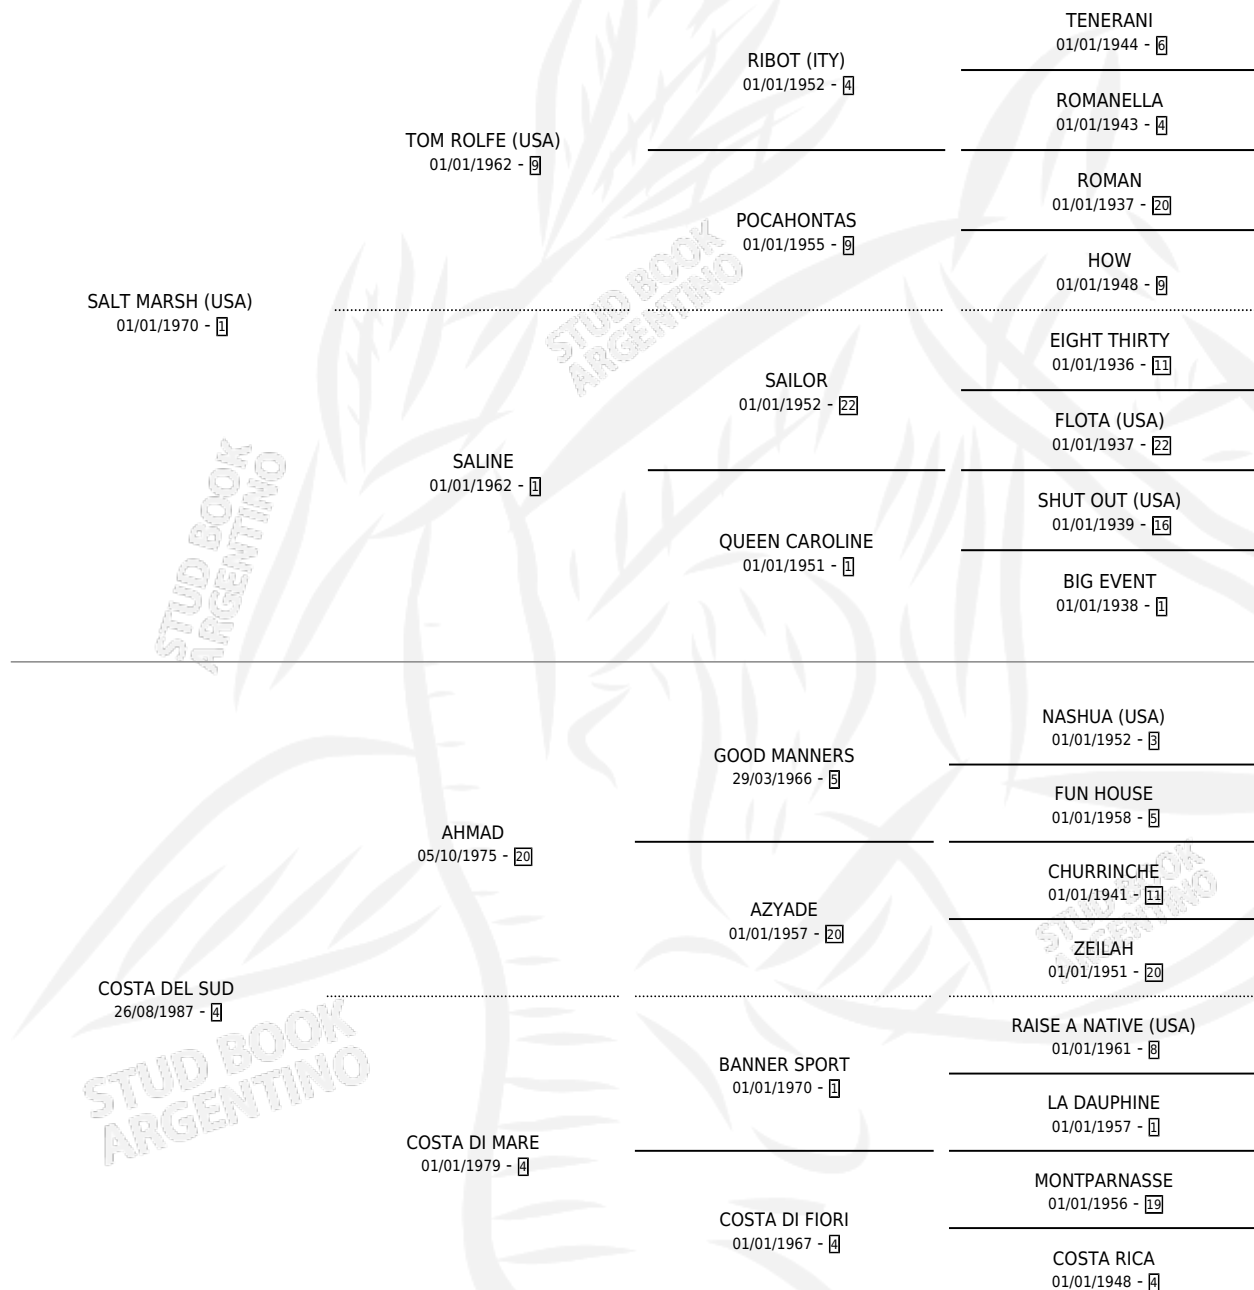

MARSH COST

por **SALT MARSH (USA)** y **COSTA DEL SUD** por **AHMAD**

Argentina · Hembra · Zaino · SP · 13/10/1995
Familia 4-h · Volumen 35

ESTADO

TIPIFICACIÓN SANGUÍNEA	X
TIPIFICACIÓN POR ADN	X
PASAPORTE	X
IDENTIFICACIÓN POR MICROCHIP	X
REPRODUCTOR	X

Lugar de nacimiento: Campo particular

Criador: Charles Sacia

PEDIGREE

MARSH COST

Datos oficiales del Stud Book Argentino

Documento generado el 02/05/2026

studbook.org.ar