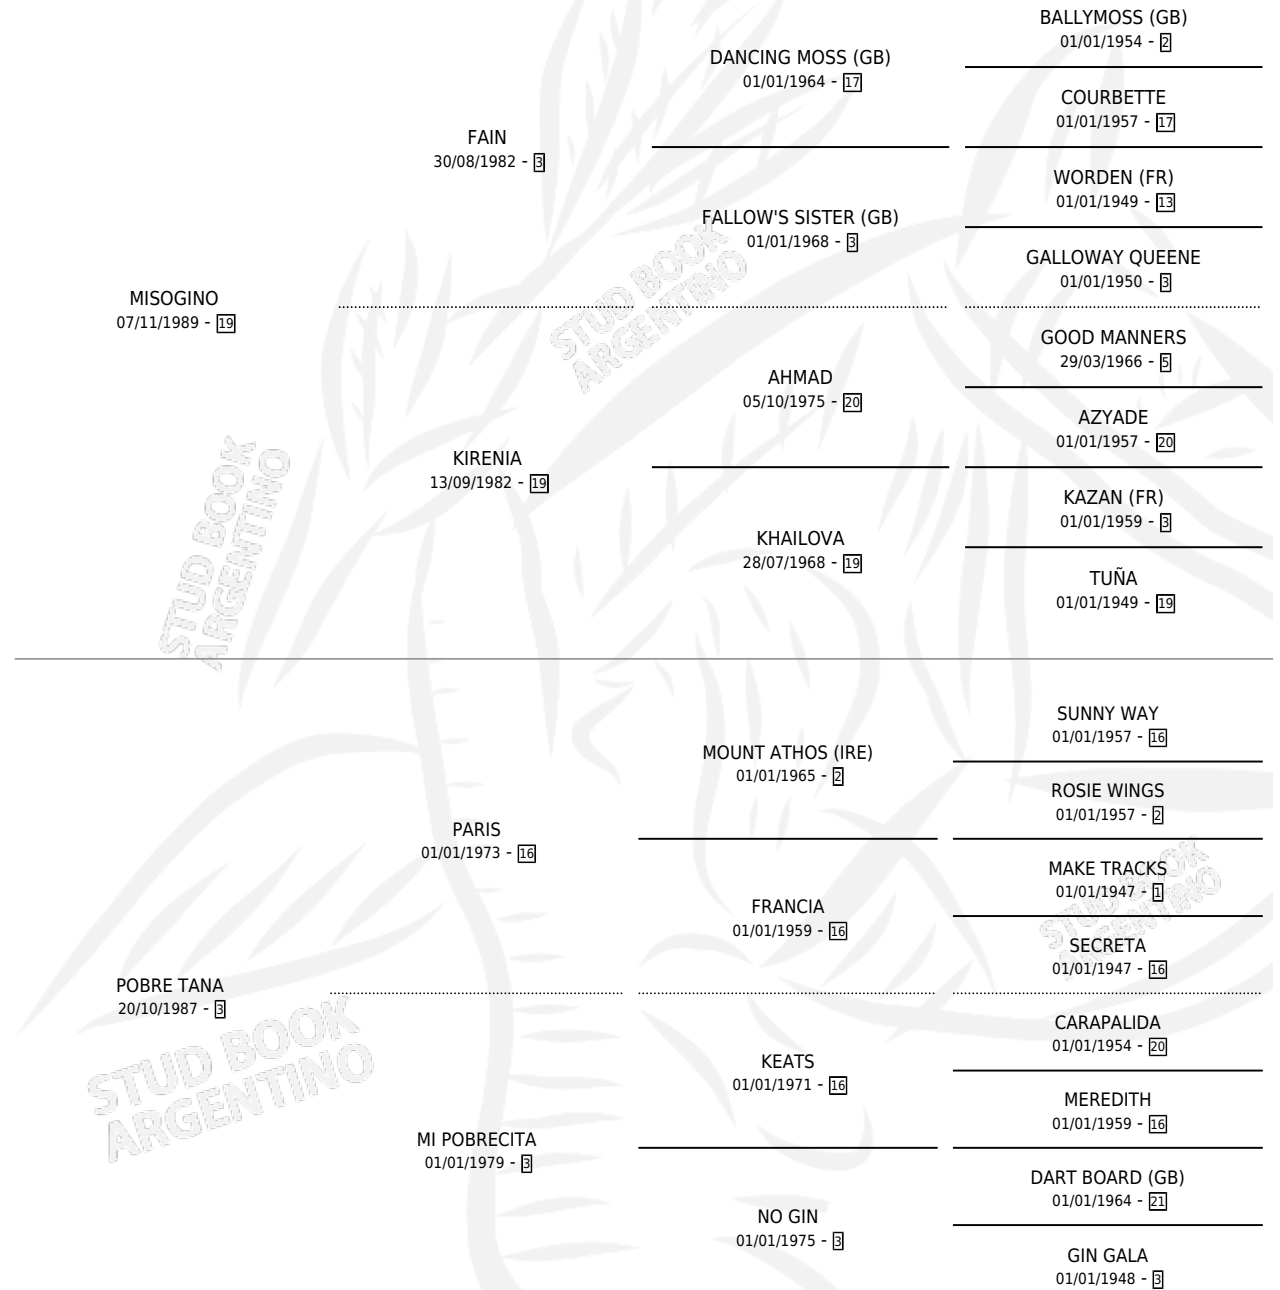

LA COSENTINA

por MISOGINO y POBRE TANA por PARIS

Argentina · Hembra · Alazan Tostado · SP · 22/09/1995
Familia 3-e · Volumen 35

ESTADO

TIPIFICACIÓN SANGUÍNEA	X
TIPIFICACIÓN POR ADN	X
PASAPORTE	X
IDENTIFICACIÓN POR MICROCHIP	X
REPRODUCTOR	X

Lugar de nacimiento: El Carrocero

Criador: Sin dato

PEDIGREE

CAMPAÑA

Solo carreras oficiales de Argentina

POR EDAD

EDAD	CC	1°	2°	3°	4°	5°	NP	CLC	CLG	CLCG1	CLGG1	IMPORTE	GANANCIA / CC
3 AÑOS	4	0	0	0	0	0	4	0	0	0	0	\$0	\$0
TOTALES	4	0	0	0	0	0	4	0	0	0	0	\$0	\$0
%		0.0%	0.0%	0.0%	0.0%	0.0%	100%	0.0%	0.0%	0.0%	0.0%		