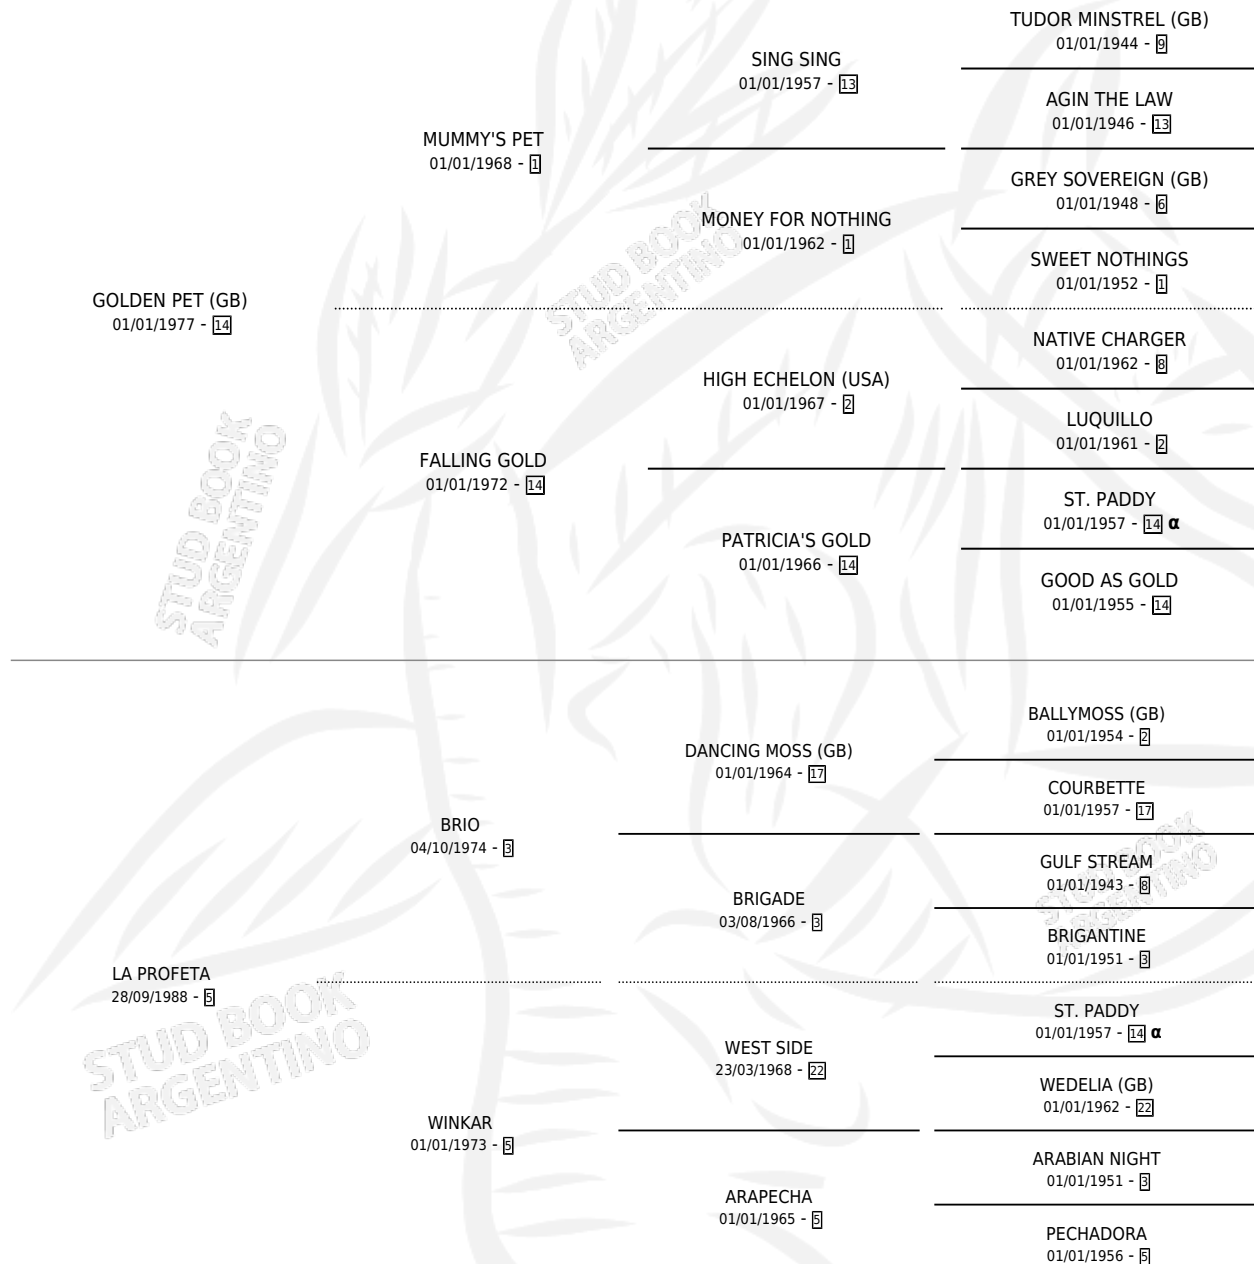

# LA PET

# PEDIGREE

por **GOLDEN PET (GB)** y **LA PROFETA** por **BRIO**

Argentina · Hembra · Zaino · SP · 12/10/1995  
Familia 5-a · Volumen 35

## ESTADO

TIPIFICACIÓN SANGUÍNEA	X
TIPIFICACIÓN POR ADN	X
PASAPORTE	X
IDENTIFICACIÓN POR MICROCHIP	X
REPRODUCTOR	X

**Lugar de nacimiento:** Los Mimbres

**Criador:** Los Mimbres

INBREEDING :  $\alpha$