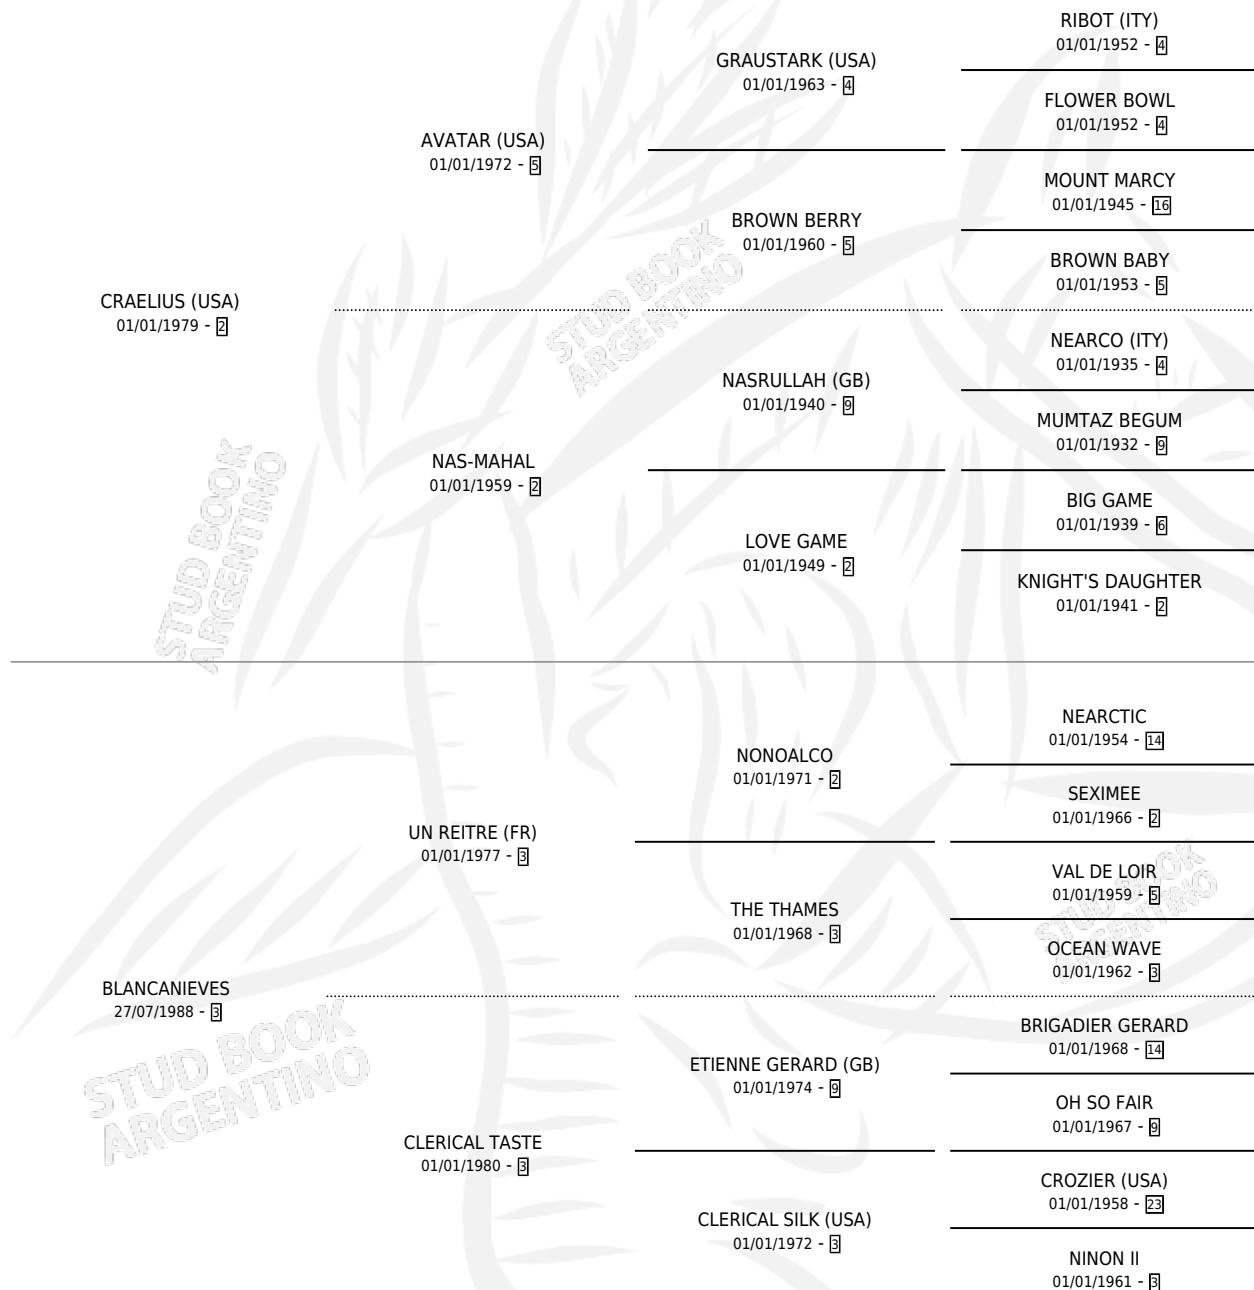

BLANCO ELIUS

por **CRAELIUS (USA)** y **BLANCANIEVES** por **UN REITRE (FR)**

Argentina · Macho · Tordillo · SP · 10/10/1995
Familia 3-f · Volumen 35

ESTADO

TIPIFICACIÓN SANGUÍNEA	X
TIPIFICACIÓN POR ADN	X
PASAPORTE	X
IDENTIFICACIÓN POR MICROCHIP	X
REPRODUCTOR	X

Lugar de nacimiento: Los Mimbres

Criador: Los Mimbres

PEDIGREE