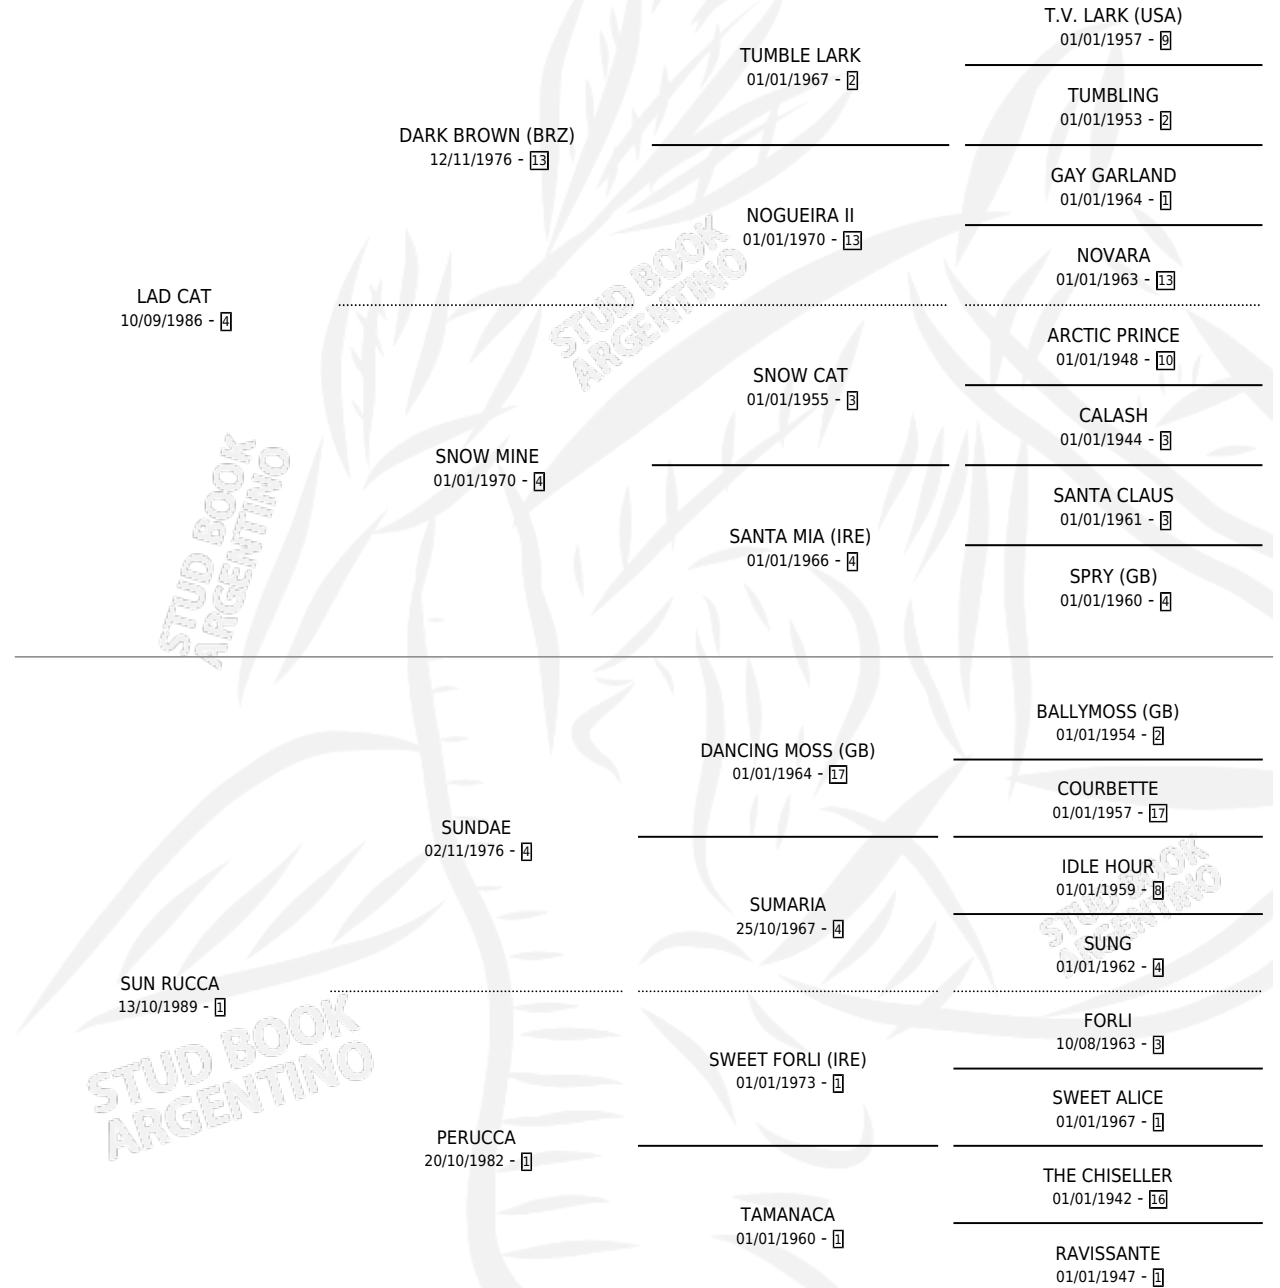

HUANGUELEN

por LAD CAT y SUN RUCCA por SUNDAE

Argentina · Hembra · Alazan · SP · 29/09/1995
Familia 1-w · Volumen 35

ESTADO

TIPIFICACIÓN SANGUÍNEA	X
TIPIFICACIÓN POR ADN	X
PASAPORTE	X
IDENTIFICACIÓN POR MICROCHIP	X
REPRODUCTOR	X

Lugar de nacimiento: Cerro Tronador

Criador: Sin dato

PEDIGREE