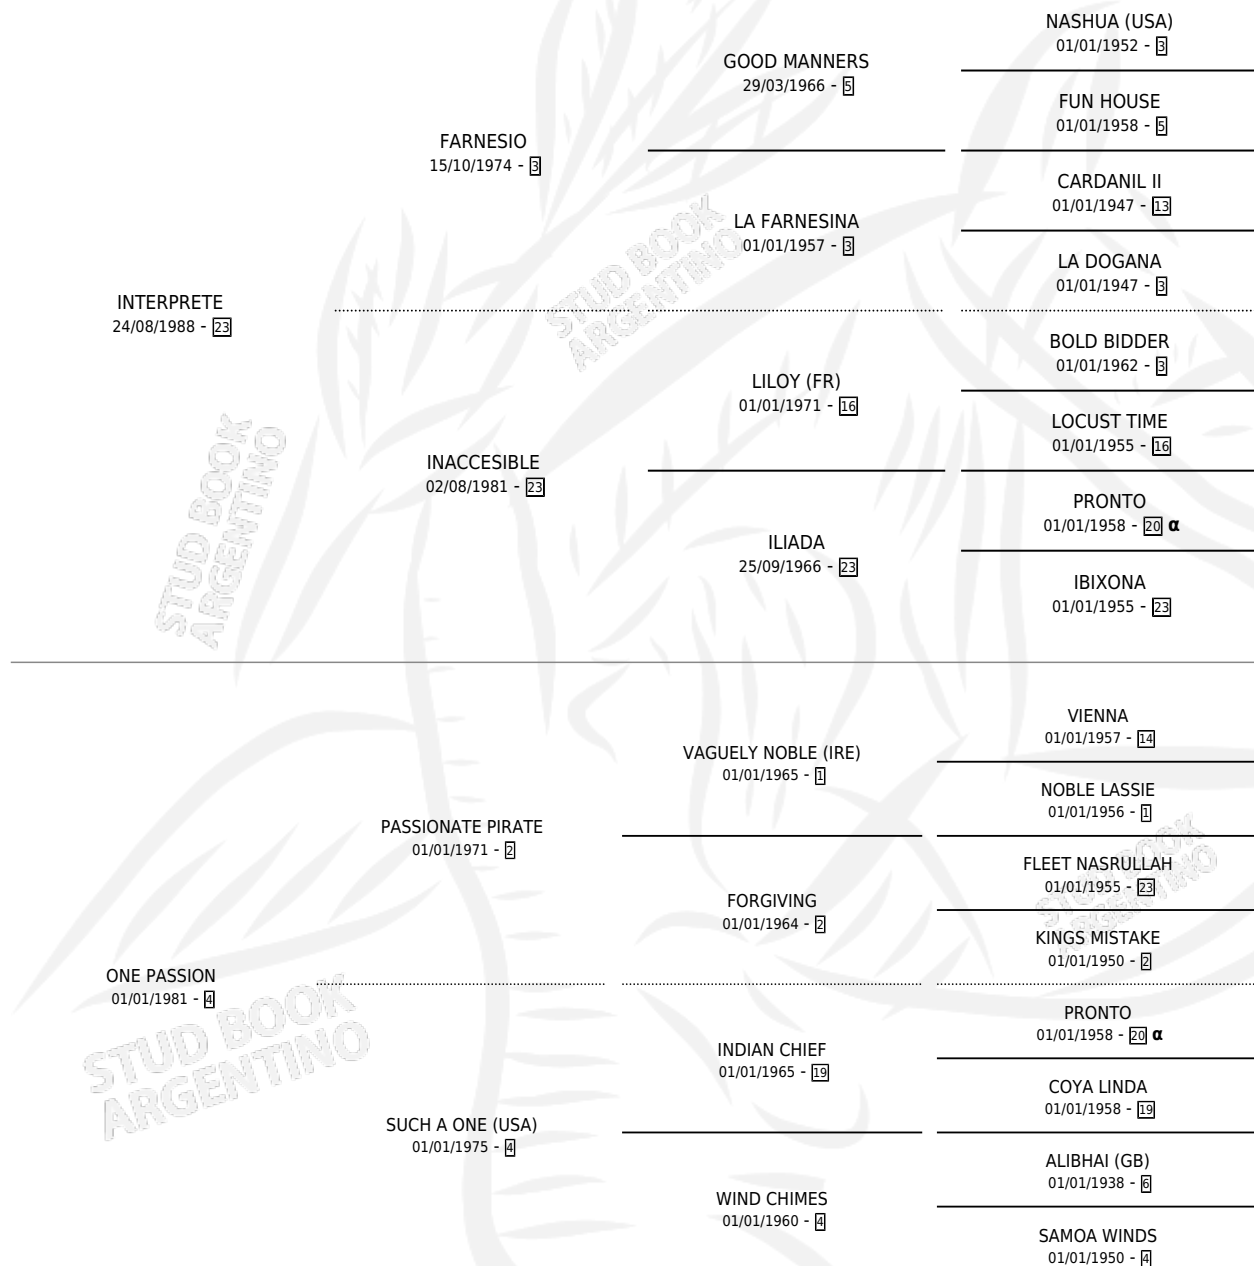

INTERPASIONADO

por INTERPRETE y ONE PASSION por PASSIONATE
PIRATE

Argentina · Macho · Zaino · SP · 17/10/1995
Familia 4-k · Volumen 35

ESTADO

TIPIFICACIÓN SANGUÍNEA	X
TIPIFICACIÓN POR ADN	X
PASAPORTE	X
IDENTIFICACIÓN POR MICROCHIP	X
REPRODUCTOR	X

Lugar de nacimiento: Santa Cecilia
Criador: Sin dato

PEDIGREE

INBREEDING : α

CAMPAÑA

Solo carreras oficiales de Argentina

POR EDAD

EDAD	CC	1°	2°	3°	4°	5°	NP	CLC	CLG	CLCG1	CLGG1	IMPORTE	GANANCIA / CC
3 AÑOS	9	0	1	2	1	4	1	0	0	0	0	\$3,980	\$442
4 AÑOS	12	4	1	0	3	0	4	0	0	0	0	\$21,478	\$1,790
5 AÑOS	3	0	0	0	0	1	2	0	0	0	0	\$180	\$60
TOTALES	24	4	2	2	4	5	7	0	0	0	0	\$25,638	\$1,068
%		16.7%	8.3%	8.3%	16.7%	20.8%	29.2%	0.0%	0.0%	0.0%	0.0%		

Ganador de 4 carreras en San Isidro y Palermo - \$25,638, a los 4 años.

POR DISTANCIA

HIPODROMO	CC	1°	2°	3°	4°	5°	NP	CLC	CLG	CLCG1	CLGG1	IMPORTE
LA PLATA	4	0	0	0	1	1	2	0	0	0	0	\$660
1600 MTS	2	0	0	0	0	0	2	0	0	0	0	\$0
1400 MTS	1	0	0	0	0	1	0	0	0	0	0	\$180
2100 MTS	1	0	0	0	1	0	0	0	0	0	0	\$480
PALERMO	9	3	1	1	1	2	1	0	0	0	0	\$16,024
1800 MTS	3	0	1	0	1	0	1	0	0	0	0	\$1,810
1400 MTS	3	3	0	0	0	0	0	0	0	0	0	\$13,400
2000 MTS	3	0	0	1	0	2	0	0	0	0	0	\$814
SAN ISIDRO	11	1	1	1	2	2	4	0	0	0	0	\$8,954
1800 MTS	4	0	0	0	1	2	1	0	0	0	0	\$396
1600 MTS	2	1	0	0	0	0	1	0	0	0	0	\$5,700
1400 MTS	4	0	1	0	1	0	2	0	0	0	0	\$1,782
1200 MTS	1	0	0	1	0	0	0	0	0	0	0	\$1,076