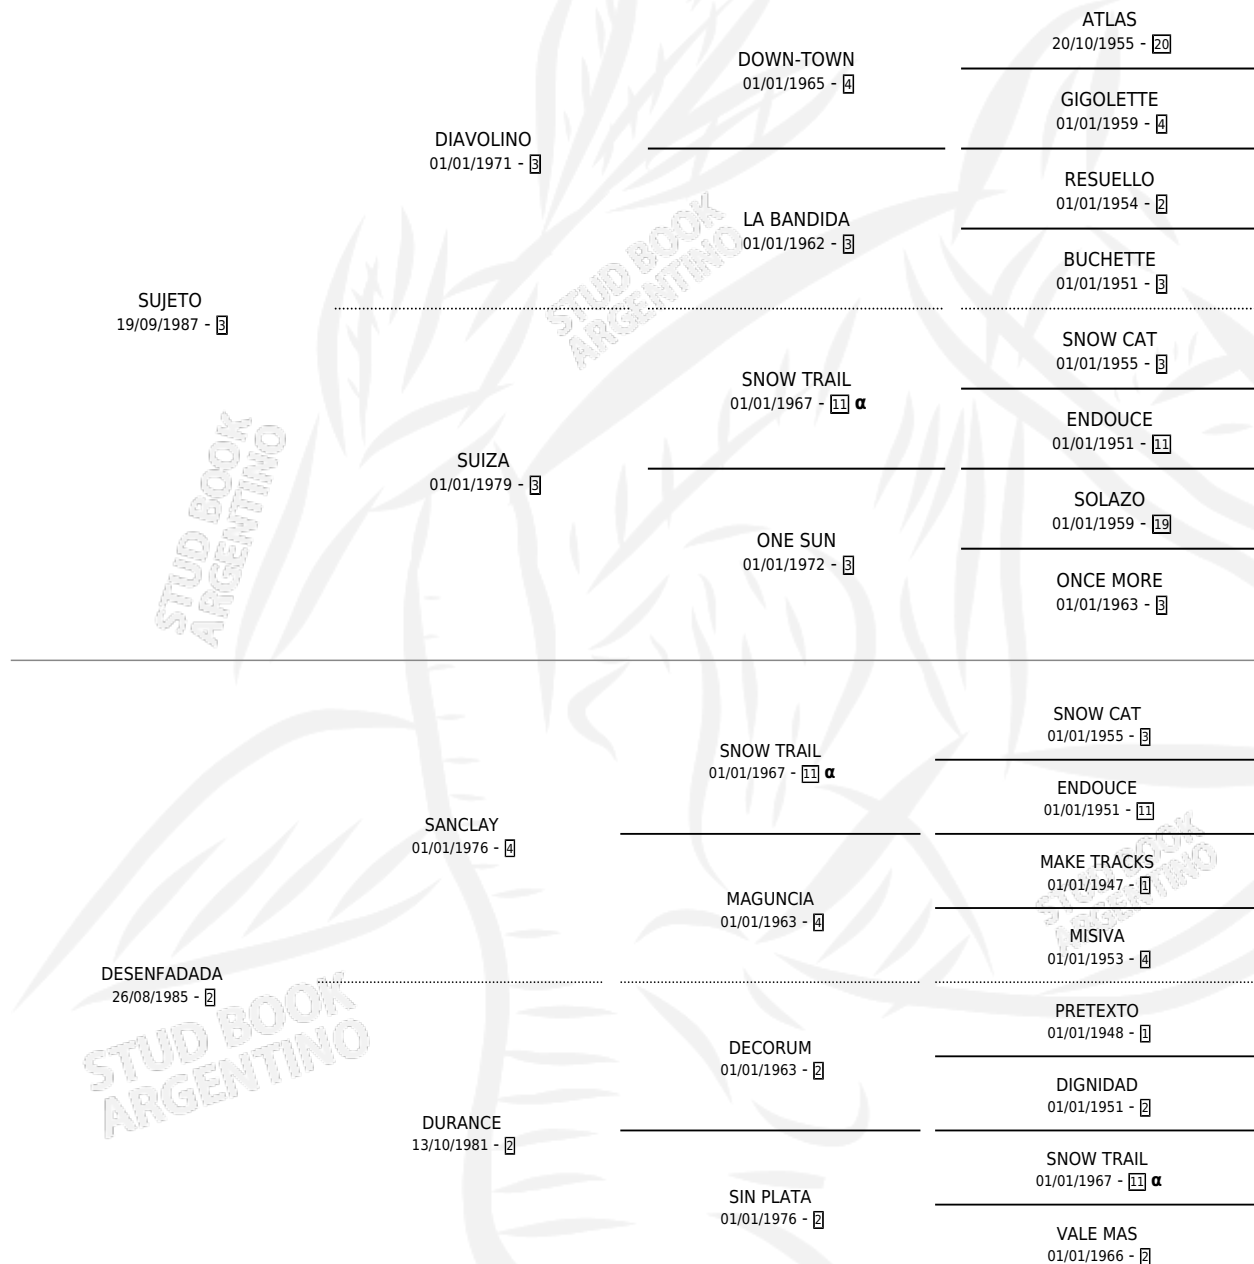

DESAIRADA

por SUJETO y DESENFADADA por SANCLAY

Argentina · Hembra · Zaino Doradillo · SP · 21/10/1995
Familia 2-g · Volumen 35

ESTADO

TIPIFICACIÓN SANGUÍNEA	X
TIPIFICACIÓN POR ADN	X
PASAPORTE	X
IDENTIFICACIÓN POR MICROCHIP	X
REPRODUCTOR	X

Lugar de nacimiento: Los Corrales

Criador: Sin dato

PEDIGREE

INBREEDING : α

DESAIRADA

Datos oficiales del Stud Book Argentino

Documento generado el 03/05/2026

studbook.org.ar