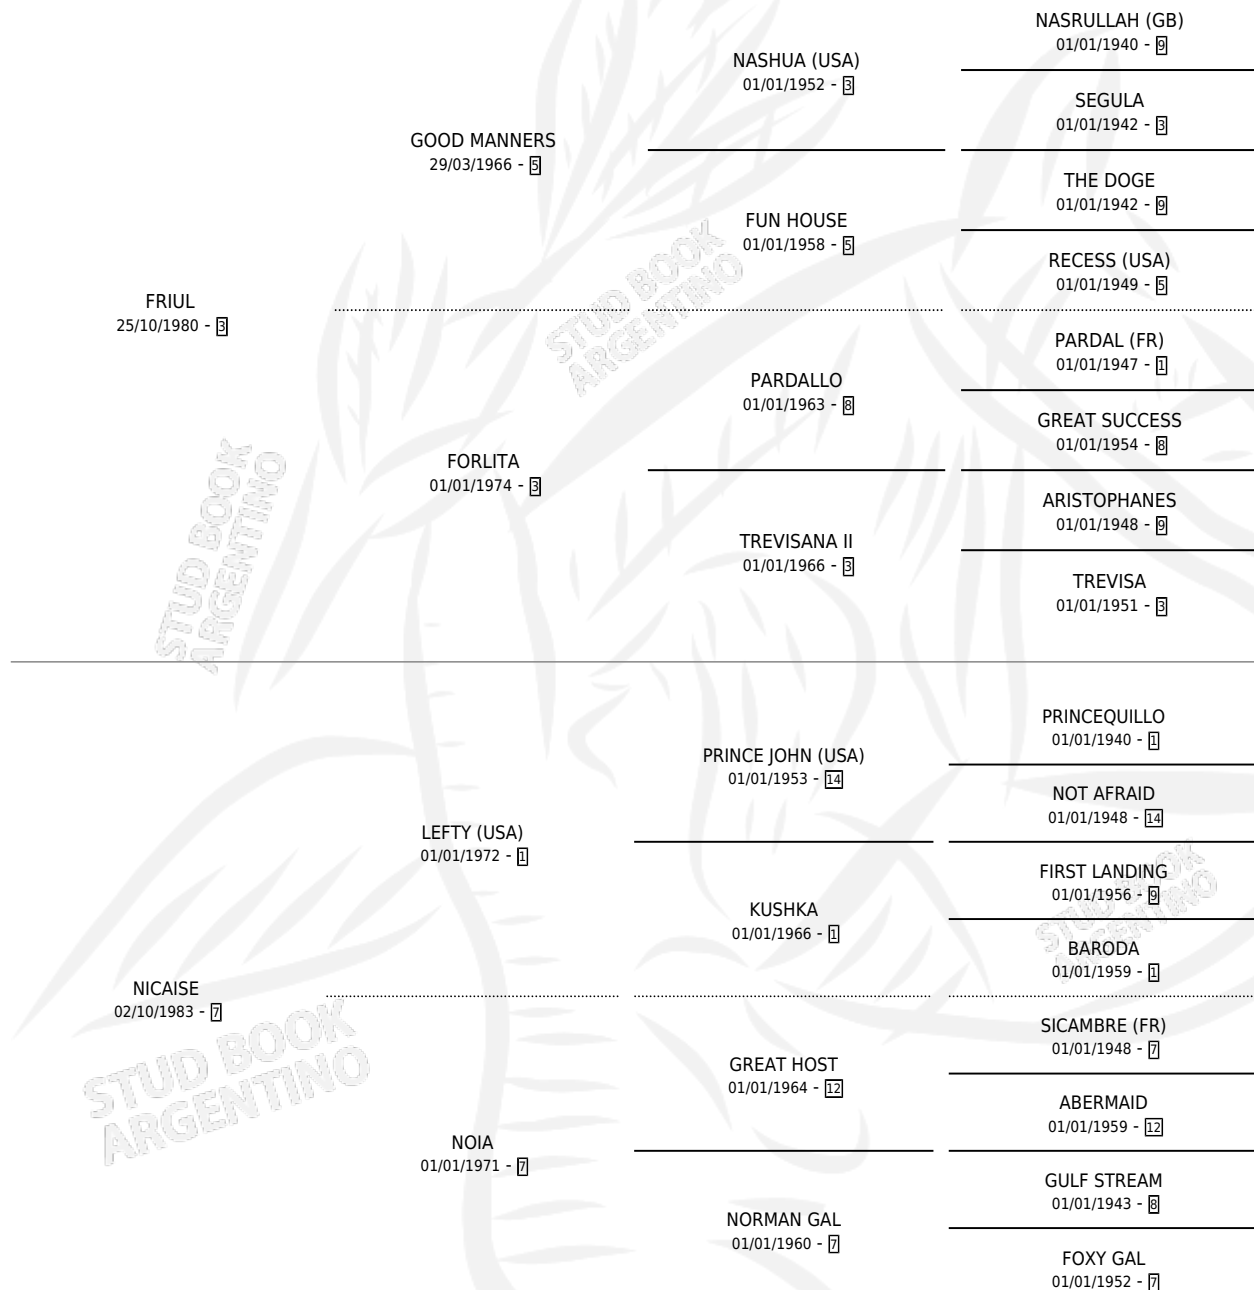

DIVINA FRIUL

por FRIUL y NICAISE por LEFTY (USA)

Argentina · Hembra · Alazan Tostado · SP · 22/10/1995
Familia 7 · Volumen 35

ESTADO

TIPIFICACIÓN SANGUÍNEA	✓
TIPIFICACIÓN POR ADN	✓
PASAPORTE	X
IDENTIFICACIÓN POR MICROCHIP	X
REPRODUCTOR	✓

Lugar de nacimiento: Elisa Nelida
Criador: Napolitani Eduardo Justo Suc

~

HIJOS

	MACHOS	HEMBRAS
10 NACIERON	6	4
6 CORRIERON	4	2
4 GANARON	2	2
0 GANADORES CL	0 GANADORES GR	0 GANADORES G1

PEDIGREE