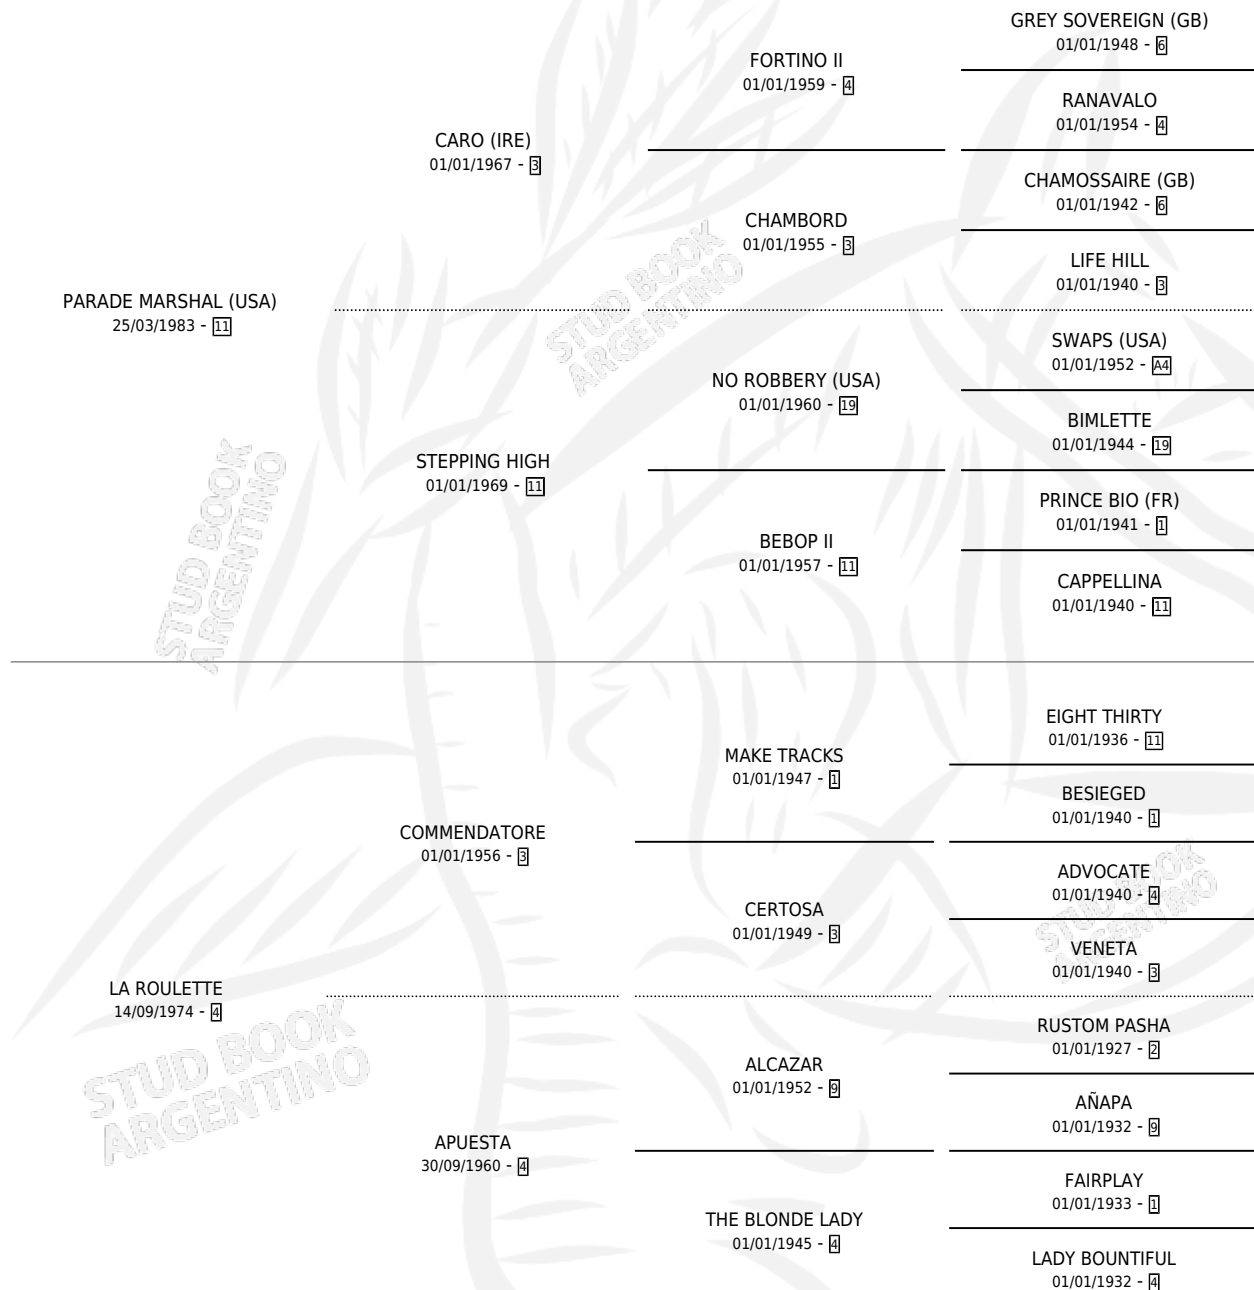

CESSY MARSHAL

por **PARADE MARSHAL (USA)** y **LA ROULETTE** por **COMMENDATORE**

Argentina · Hembra · Alazan · SP · 03/10/1995
Familia 4-k · Volumen 35

ESTADO

TIPIFICACIÓN SANGUÍNEA	✓
TIPIFICACIÓN POR ADN	✓
PASAPORTE	X
IDENTIFICACIÓN POR MICROCHIP	X
REPRODUCTOR	✓

Lugar de nacimiento: Campo particular

Criador: Sin dato

~

HIJOS

	MACHOS	HEMBRAS
2 NACIERON	1	1
SIN ACTUACIONES		

PEDIGREE