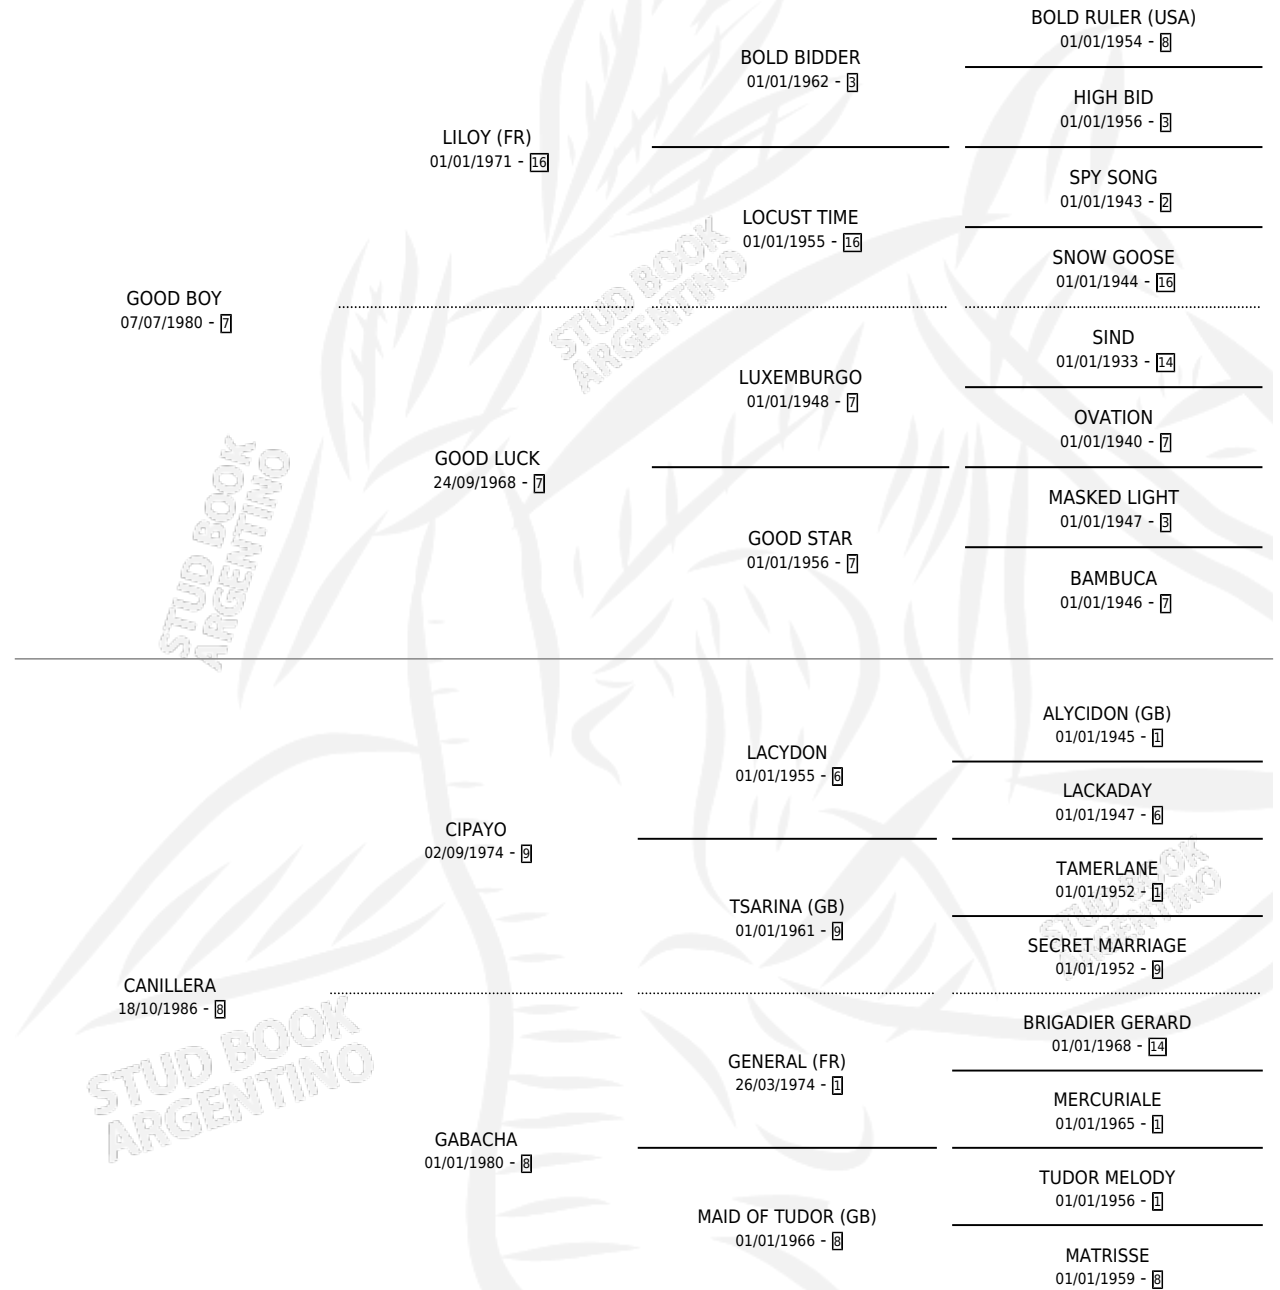

GOOD CANERO

por GOOD BOY y CANILLERA por CIPAYO

Argentina · Macho · Zaino · SP · 13/10/1995
Familia 8-f · Volumen 35

ESTADO

TIPIFICACIÓN SANGUÍNEA	X
TIPIFICACIÓN POR ADN	X
PASAPORTE	X
IDENTIFICACIÓN POR MICROCHIP	X
REPRODUCTOR	X

Lugar de nacimiento: San Carlos

Criador: Sin dato

PEDIGREE

CAMPAÑA

Solo carreras oficiales de Argentina

POR EDAD

EDAD	CC	1°	2°	3°	4°	5°	NP	CLC	CLG	CLCG1	CLGG1	IMPORTE	GANANCIA / CC
5 AÑOS	3	0	0	0	0	0	3	0	0	0	0	\$0	\$0
6 AÑOS	7	0	0	0	0	1	6	0	0	0	0	\$0	\$0
TOTALES	10	0	0	0	0	1	9	0	0	0	0	\$0	\$0
%		0.0%	0.0%	0.0%	0.0%	10.0%	90.0%	0.0%	0.0%	0.0%	0.0%		