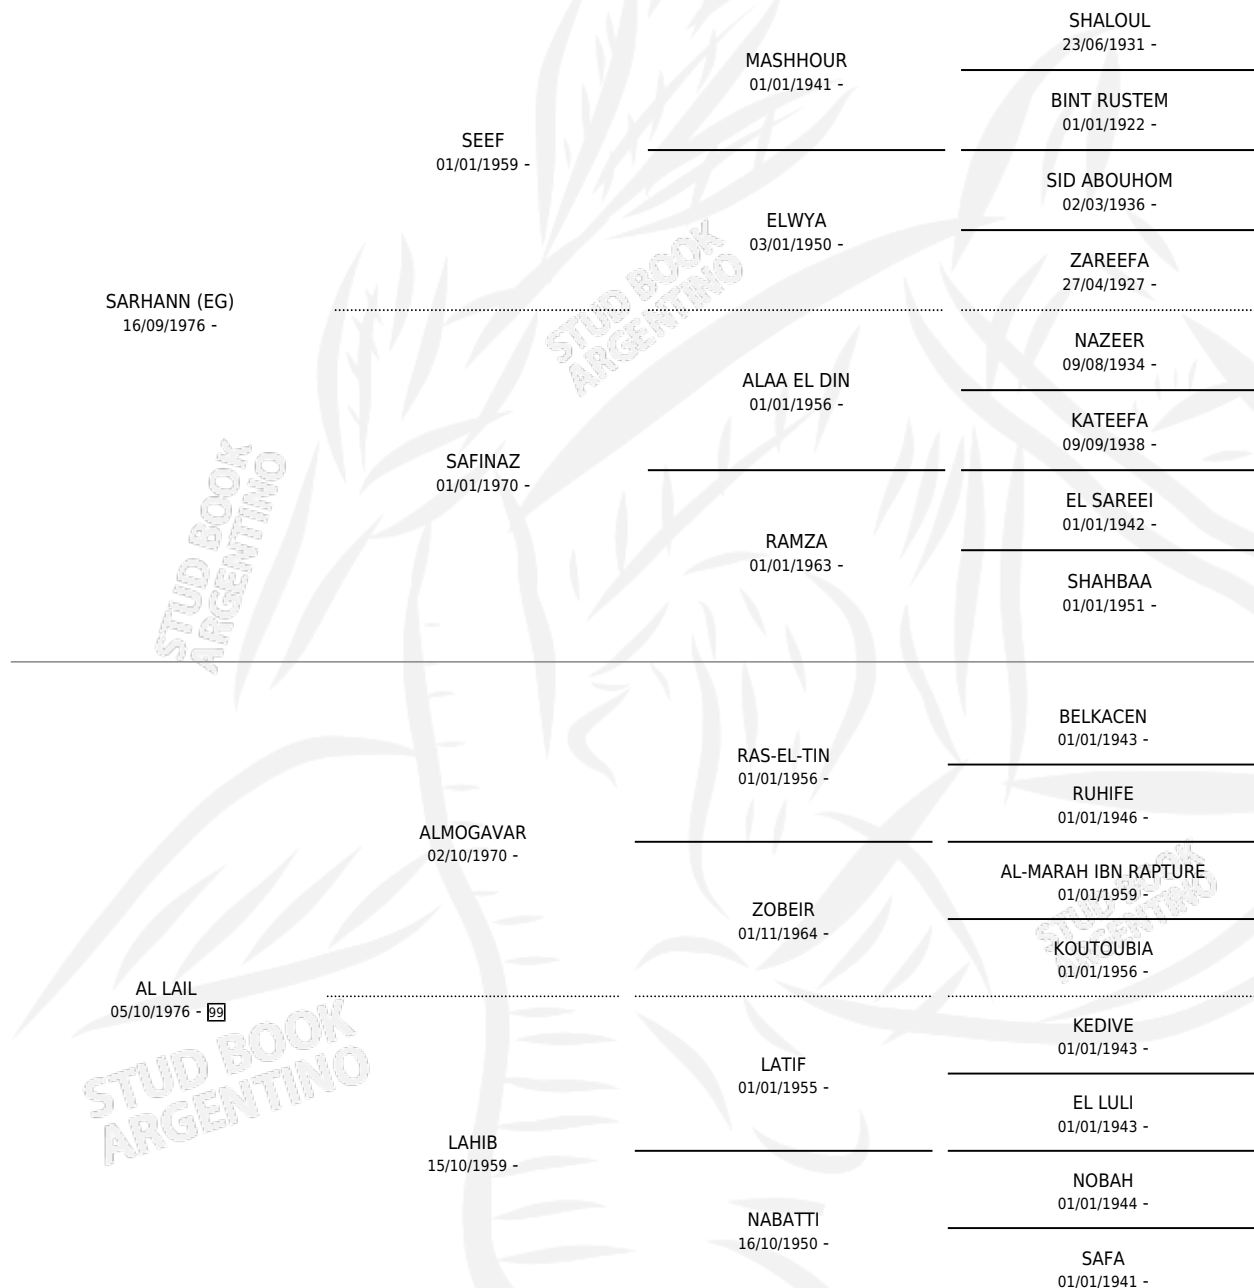

KIM BARBERIME

por SARHANN (EG) y AL LAIL por ALMOGAVAR

Argentina · Hembra · Alazan · AP · 22/09/1995
Familia 99 · Volumen 35

ESTADO

TIPIFICACIÓN SANGUÍNEA	✓
TIPIFICACIÓN POR ADN	✓
PASAPORTE	X
IDENTIFICACIÓN POR MICROCHIP	X
REPRODUCTOR	✓

Lugar de nacimiento: La Preferida

Criador: Sin dato

~

HIJOS

	MACHOS	HEMBRAS
8 NACIERON	2	6
SIN ACTUACIONES		

PEDIGREE