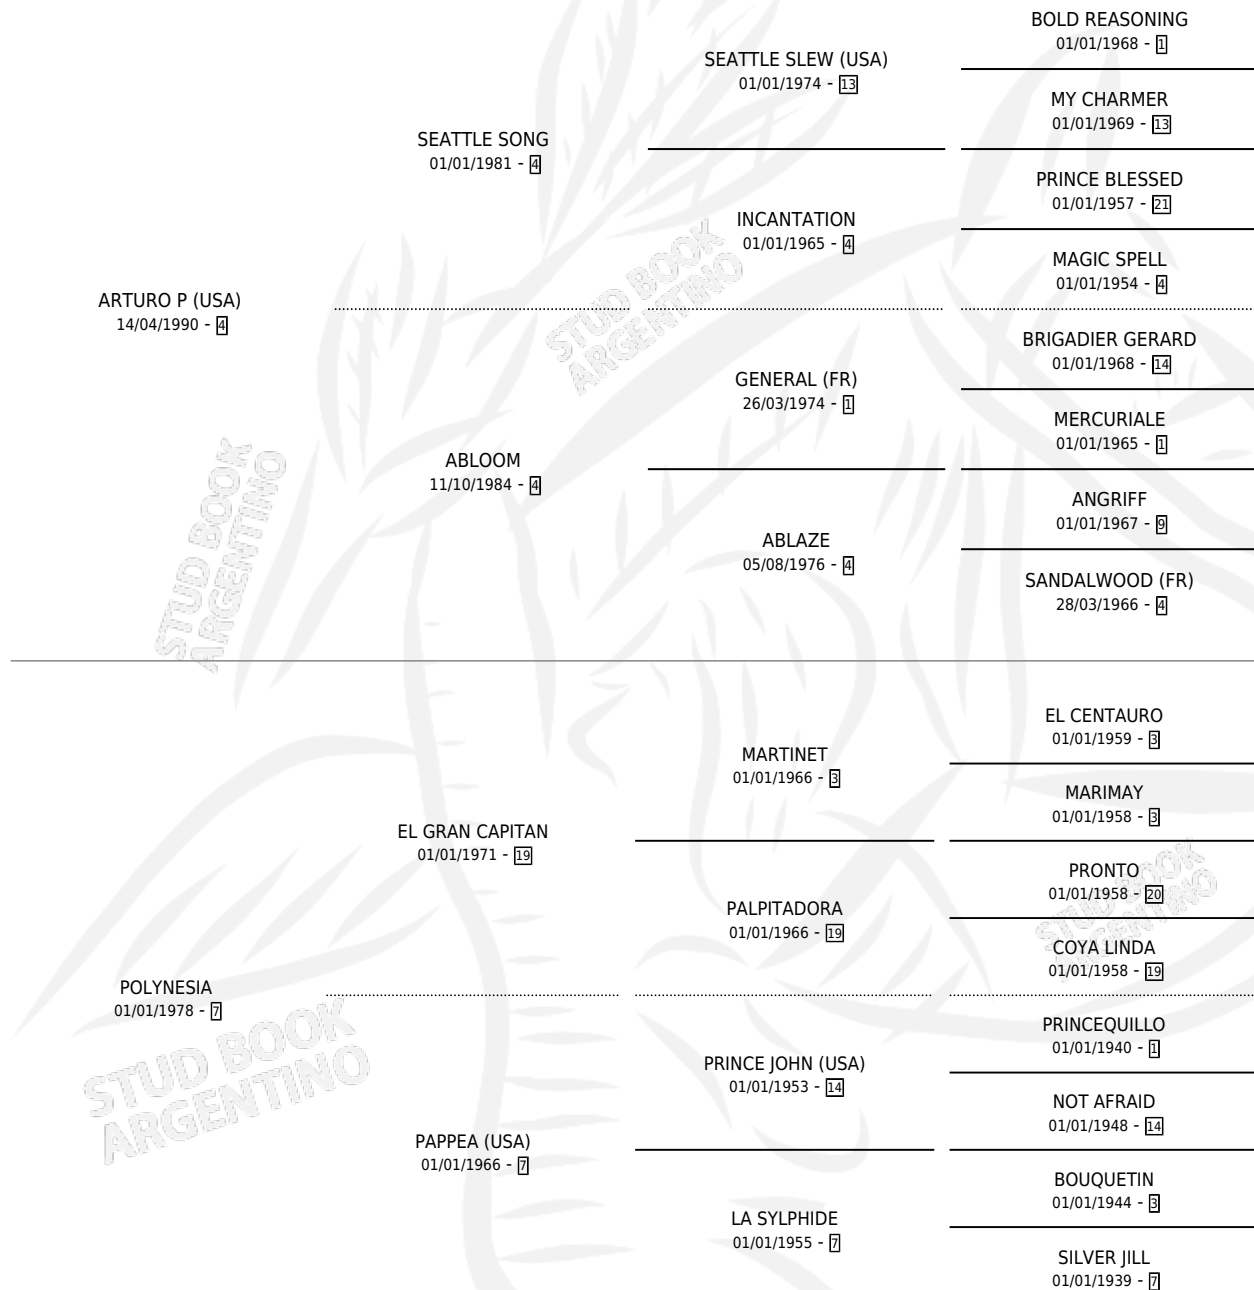

POLYCROME

por **ARTURO P (USA)** y **POLYNESIA** por **EL GRAN CAPITAN**

Argentina · Hembra · Zaino Colorado · SP · 12/09/1995
Familia 7 · Volumen 35

ESTADO

TIPIFICACIÓN SANGUÍNEA	✓
TIPIFICACIÓN POR ADN	✓
PASAPORTE	X
IDENTIFICACIÓN POR MICROCHIP	X
REPRODUCTOR	✓

Lugar de nacimiento: San Francisco De Pilar

Criador: San Francisco De Pilar

~

HIJOS

	MACHOS	HEMBRAS
6 NACIERON	3	3
5 CORRIERON	2	3
5 GANARON	2	3
0 GANADORES CL	0 GANADORES GR	0 GANADORES G1

PEDIGREE

CAMPAÑA

Solo carreras oficiales de Argentina

POR EDAD

EDAD	CC	1°	2°	3°	4°	5°	NP	CLC	CLG	CLCG1	CLGG1	IMPORTE	GANANCIA / CC
4 AÑOS	4	1	1	0	1	0	1	0	0	0	0	\$5,996	\$1,499
TOTALES	4	1	1	0	1	0	1	0	0	0	0	\$5,996	\$1,499
%		25.0%	25.0%	0.0%	25.0%	0.0%	25.0%	0.0%	0.0%	0.0%	0.0%		