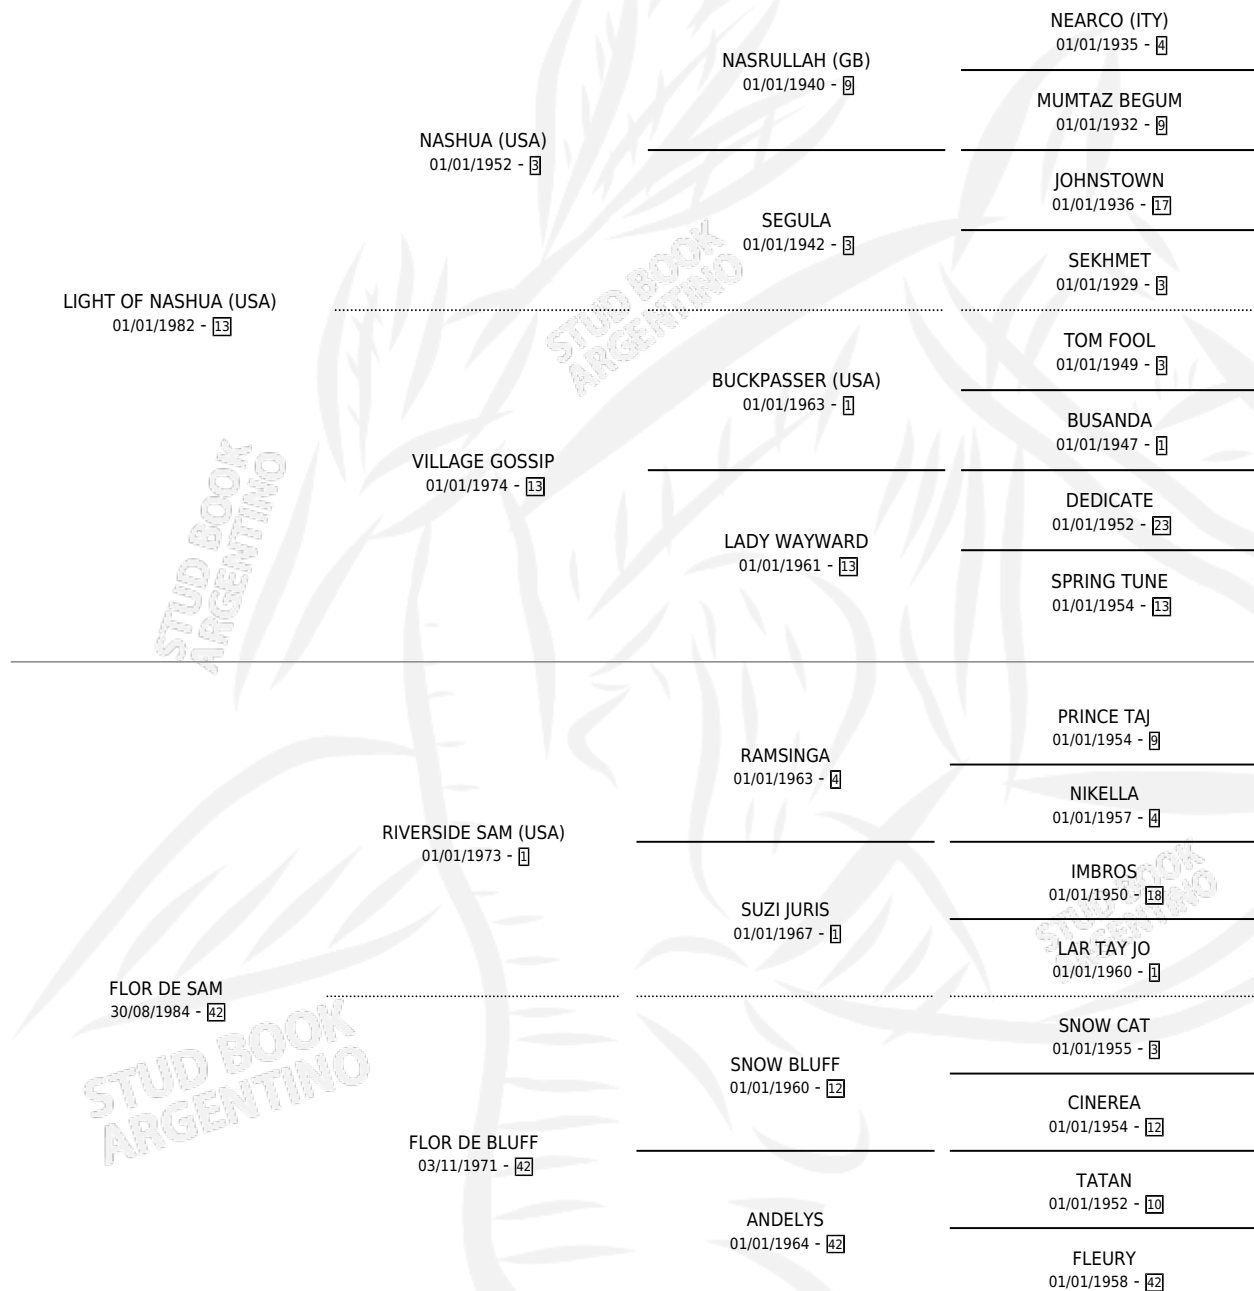

FLORENTINO LUZ

por LIGHT OF NASHUA (USA) y FLOR DE SAM por
RIVERSIDE SAM (USA)

Argentina · Macho · Zaino · SP · 25/09/1995
Familia 42 · Volumen 35

ESTADO

TIPIFICACIÓN SANGUÍNEA	X
TIPIFICACIÓN POR ADN	X
PASAPORTE	X
IDENTIFICACIÓN POR MICROCHIP	X
REPRODUCTOR	X

Lugar de nacimiento: Rincon del Pino
Criador: Sin dato

PEDIGREE

CAMPAÑA

Solo carreras oficiales de Argentina

POR EDAD

EDAD	CC	1°	2°	3°	4°	5°	NP	CLC	CLG	CLCG1	CLGG1	IMPORTE	GANANCIA / CC
2 AÑOS	3	0	0	0	0	1	2	0	0	0	0	\$0	\$0
3 AÑOS	3	0	0	0	0	1	2	0	0	0	0	\$0	\$0
4 AÑOS	2	0	1	0	0	0	1	0	0	0	0	\$1,248	\$624
5 AÑOS	2	0	0	0	0	0	2	0	0	0	0	\$0	\$0
6 AÑOS	1	0	0	0	0	0	1	0	0	0	0	\$0	\$0
TOTALES	11	0	1	0	0	2	8	0	0	0	0	\$1,248	\$113
%		0.0%	9.1%	0.0%	0.0%	18.2%	72.7%	0.0%	0.0%	0.0%	0.0%		