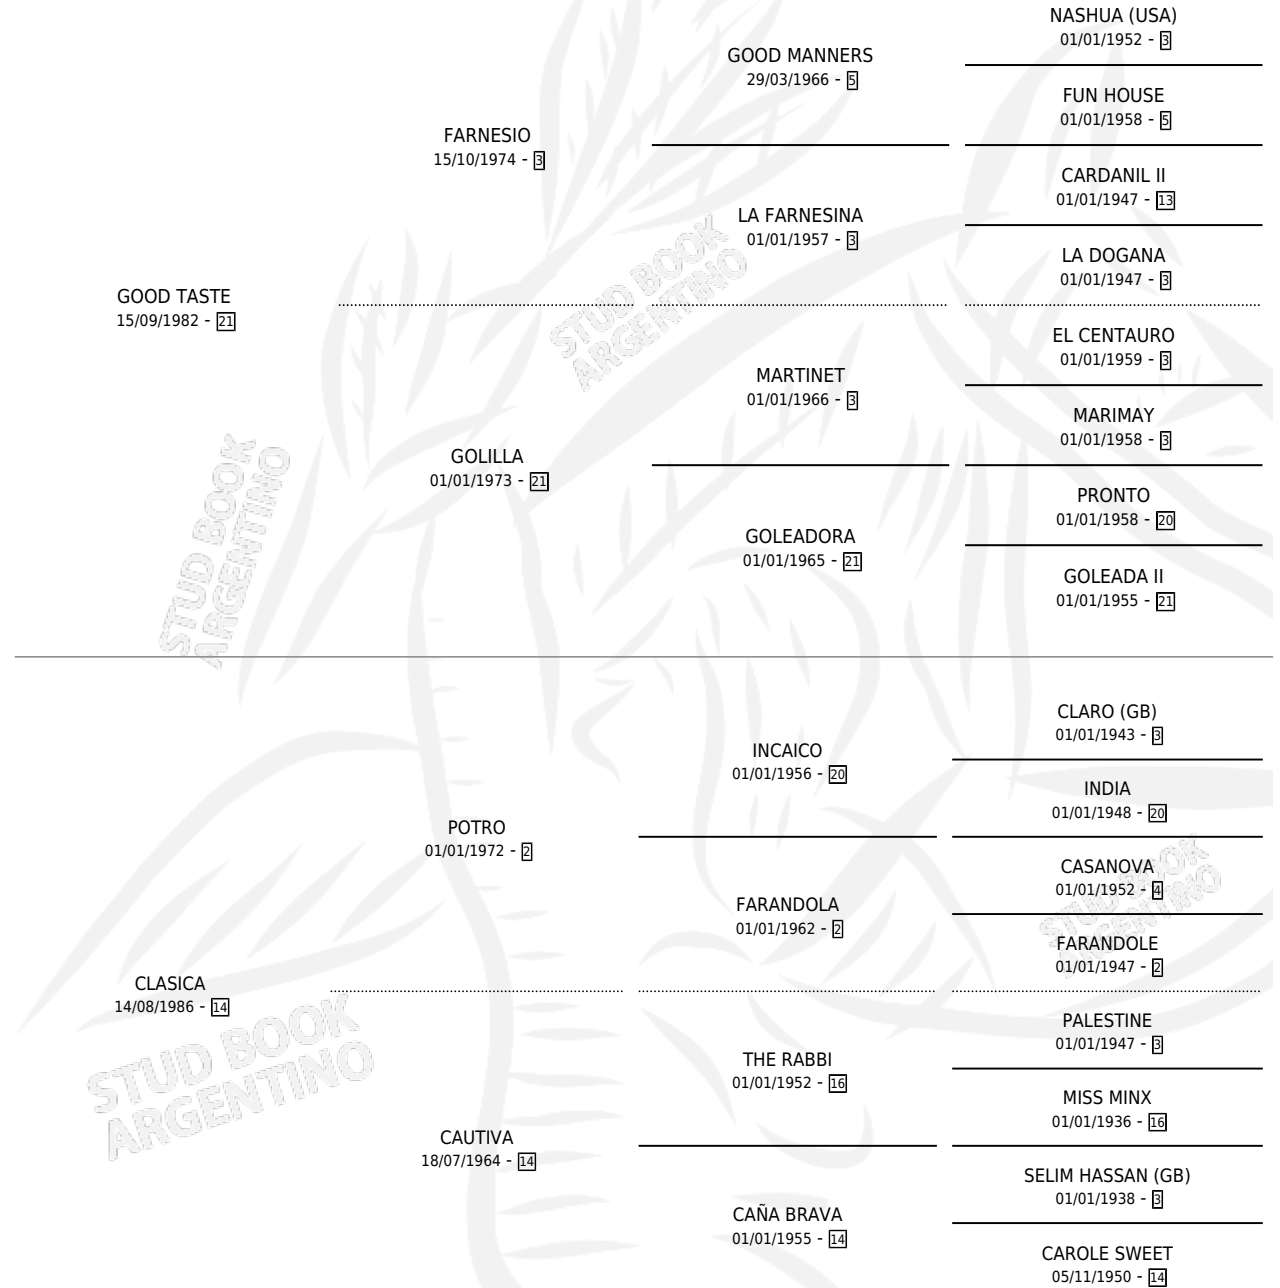

CLASICAL TASTE

por GOOD TASTE y CLASICA por POTRO

Argentina · Macho · Zaino · SP · 08/10/1995
Familia 14-b · Volumen 35

ESTADO

TIPIFICACIÓN SANGUÍNEA	X
TIPIFICACIÓN POR ADN	X
PASAPORTE	X
IDENTIFICACIÓN POR MICROCHIP	X
REPRODUCTOR	X

Lugar de nacimiento: Las Dos Bochitas

Criador: Sin dato

PEDIGREE

CAMPAÑA

Solo carreras oficiales de Argentina

POR EDAD

EDAD	CC	1°	2°	3°	4°	5°	NP	CLC	CLG	CLCG1	CLGG1	IMPORTE	GANANCIA / CC
4 AÑOS	9	1	1	2	0	0	5	0	0	0	0	\$5,943	\$660
TOTALES	9	1	1	2	0	0	5	0	0	0	0	\$5,943	\$660
%		11.1%	11.1%	22.2%	0.0%	0.0%	55.6%	0.0%	0.0%	0.0%	0.0%		