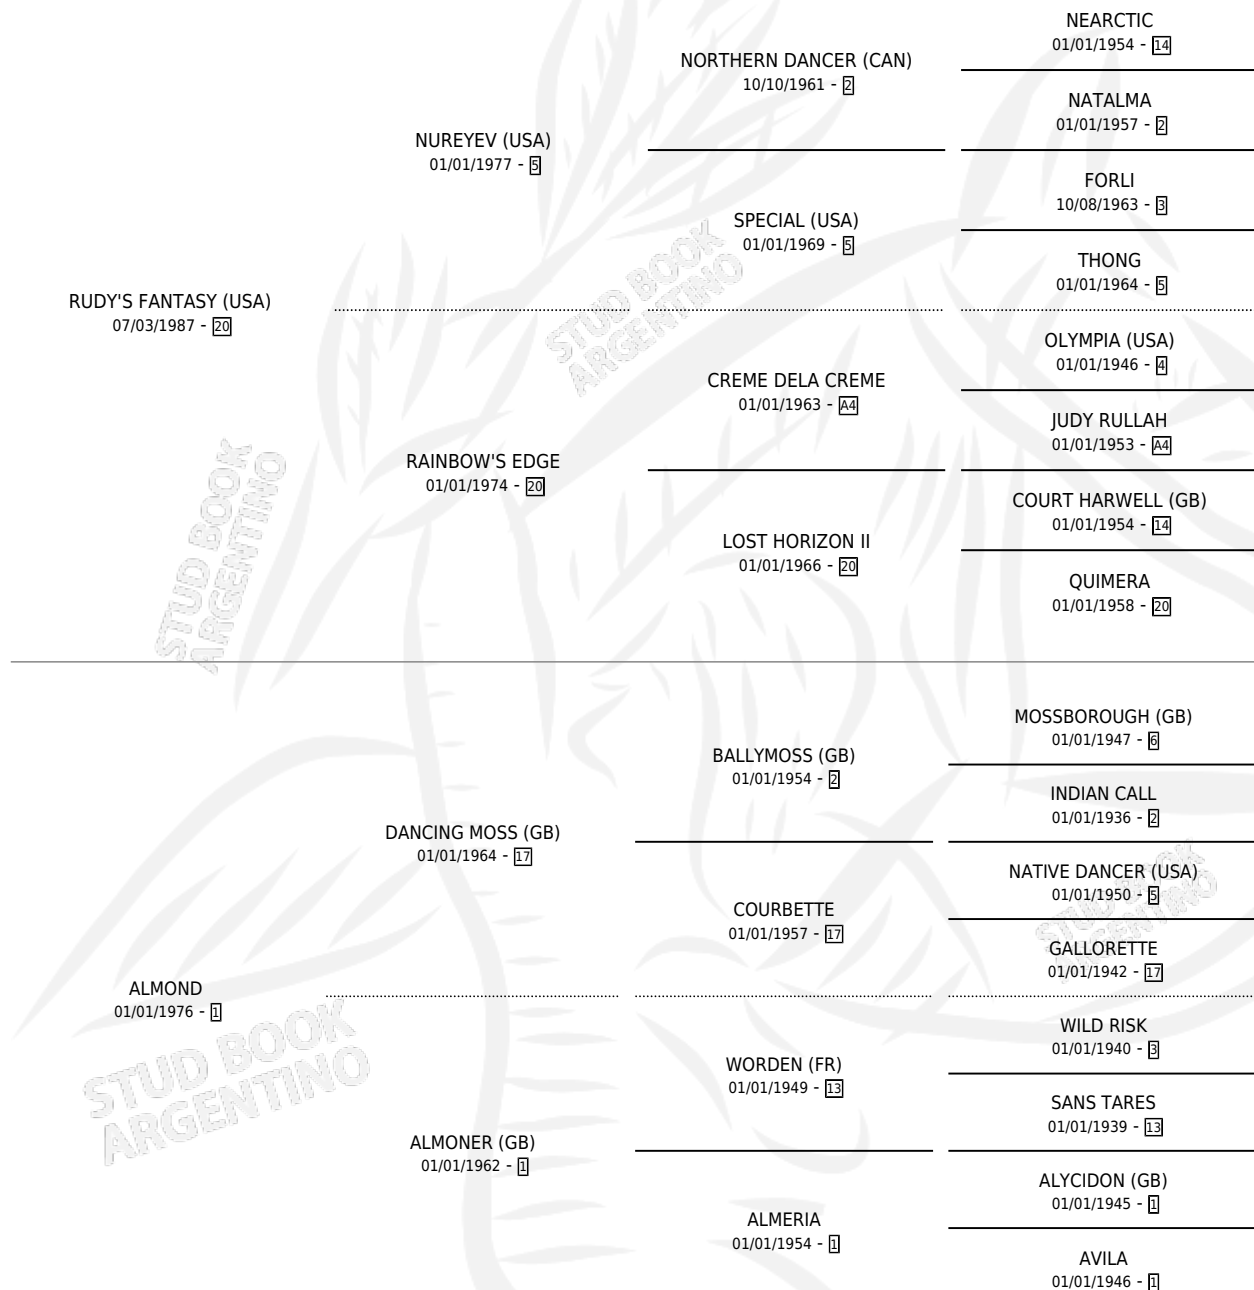

ALAND

por RUDY'S FANTASY (USA) y ALMOND por DANCING MOSS (GB)

Argentina · Hembra · Zaino · SP · 04/10/1995
Familia 1-m · Volumen 35

ESTADO

TIPIFICACIÓN SANGUÍNEA	✓
TIPIFICACIÓN POR ADN	X
PASAPORTE	X
IDENTIFICACIÓN POR MICROCHIP	X
REPRODUCTOR	✓

Lugar de nacimiento: El Tala
Criador: El Tala

~

HIJOS

	MACHOS	HEMBRAS
1 NACIERON	1	0
SIN ACTUACIONES		

PEDIGREE

S

mientos 1 / Efectividad 33.33%

PADRILLO	PRODUCTO	CRIADOR	1ER SERVICIO	ÚLTIMO SERVICIO
IL CORSARO (USA)	∅		28/08/2001	28/08/2001
ALAND IL CORSARO (USA)	∅		04/09/2000	04/09/2000
IL CORSARO (USA)	ALMIRAR (M Z, 26/08/2000)	EL TALA	21/09/1999	21/09/1999