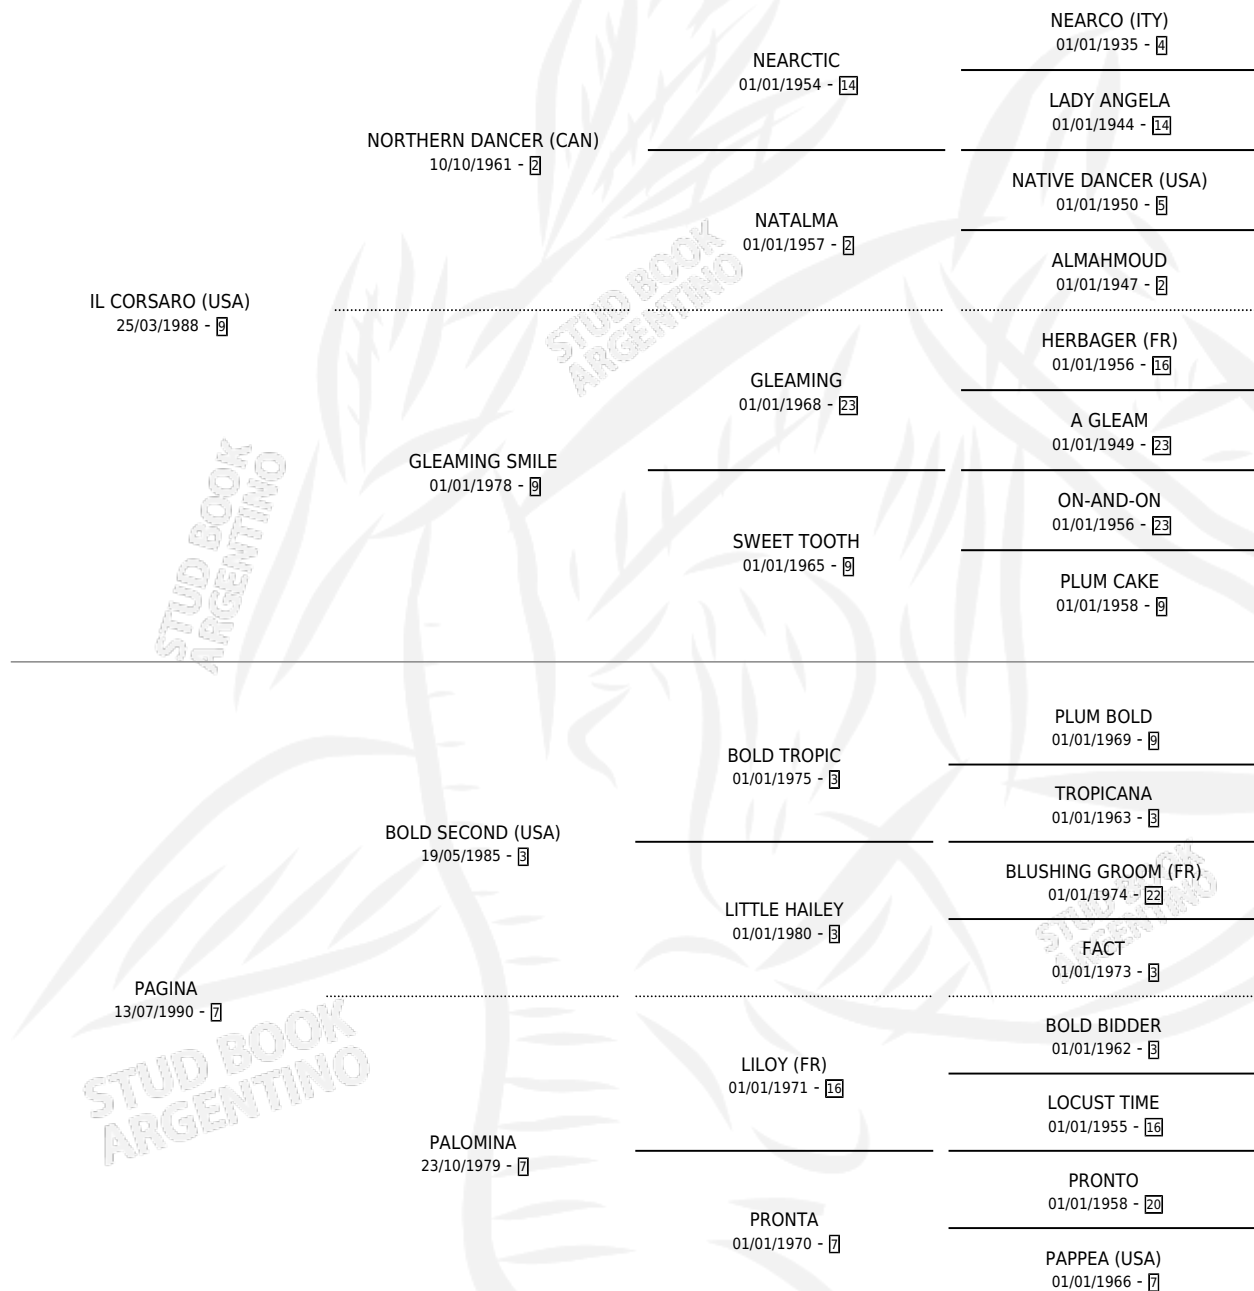

PAGUS

por **IL CORSARO (USA)** y **PAGINA** por **BOLD SECOND (USA)**

Argentina · Macho · Zaino · SP · 09/10/1995
Familia 7 · Volumen 35

ESTADO

TIPIFICACIÓN SANGUÍNEA	X
TIPIFICACIÓN POR ADN	X
PASAPORTE	X
IDENTIFICACIÓN POR MICROCHIP	X
REPRODUCTOR	X

Lugar de nacimiento: El Tala
Criador: El Tala

PEDIGREE

CAMPAÑA

Solo carreras oficiales de Argentina

POR EDAD

EDAD	CC	1°	2°	3°	4°	5°	NP	CLC	CLG	CLCG1	CLGG1	IMPORTE	GANANCIA / CC
3 AÑOS	7	1	0	0	1	3	2	2	1	0	0	\$568	\$81
4 AÑOS	1	0	0	0	0	0	1	0	0	0	0	\$0	\$0
TOTALES	8	1	0	0	1	3	3	2	1	0	0	\$568	\$71
%		12.5%	0.0%	0.0%	12.5%	37.5%	37.5%	25.0%	50.0%	0.0%	0.0%		