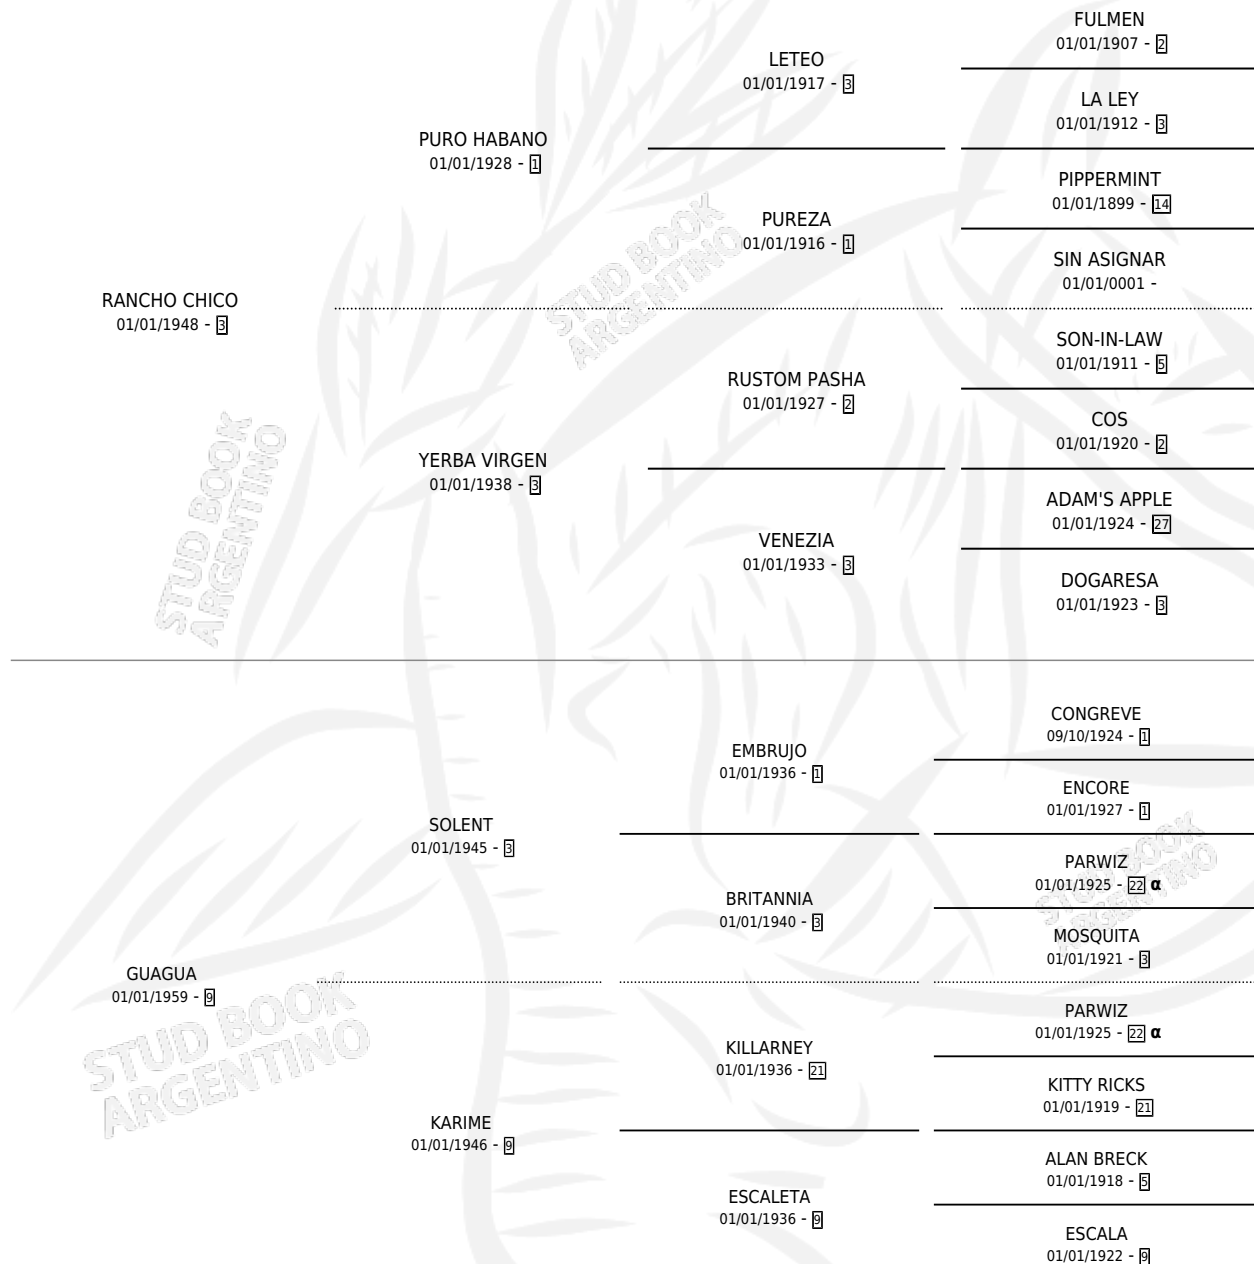

# RANCHA VIEJA

por RANCHO CHICO y GUAGUA por SOLENT

PEDIGREE

Argentina · Hembra · Zaino Doradillo · SP · 01/01/1972  
Familia 9-h · Volumen 28

## ESTADO

TIPIFICACIÓN SANGUÍNEA	X
TIPIFICACIÓN POR ADN	X
PASAPORTE	X
IDENTIFICACIÓN POR MICROCHIP	X
REPRODUCTOR	✓

**Lugar de nacimiento:** Campo particular

**Criador:** Sin dato

~

## HIJOS

	MACHOS	HEMBRAS
14 NACIERON	4	10
5 CORRIERON	0	5
3 GANARON	0	3
<b>0</b> GANADORES CL	<b>0</b> GANADORES GR	<b>0</b> GANADORES G1

INBREEDING : α

S

cimientos 8 / Efectividad 66.67%

PADRILLO	PRODUCTO	CRIADOR	1ER SERVICIO	ÚLTIMO SERVICIO
RINCON CATALAN	Ø		11/10/1994	14/10/1994
<b>RANCHA VIEJA</b>	Ø		04/11/1993	09/12/1993
RINCON CATALAN	LA ECONOMICA (H A, 04/10/1993)	SIN DATO	28/10/1992	28/10/1992
RINCON CATALAN	RINCONAZA (H ZD, 19/10/1992)	SIN DATO	11/11/1991	15/11/1991
TAMAKO	Ø		22/10/1990	19/12/1990
TAMAKO	SOFIA TAM (H A, 19/10/1990)	SIN DATO	24/11/1989	27/11/1989
TAMAKO	GUSTI (M A, 18/09/1989) •MURIÓ EL 01/03/1990•	SIN DATO	03/10/1988	03/10/1988
RULE BRITANNIA (USA)	LA HONDA (H ZD, 03/09/1988)	SIN DATO	18/09/1987	20/09/1987
KEATS	Ø		28/08/1986	28/08/1986
MICHELET	OFRECIDA (H ZD, 28/07/1986)	SIN DATO	26/08/1985	28/08/1985
PEZ PILOTO	SEGURONA (H Z, 16/08/1985)	SIN DATO		
PEZ PILOTO	TERMINADOR (M Z, 30/08/1984)	SIN DATO		