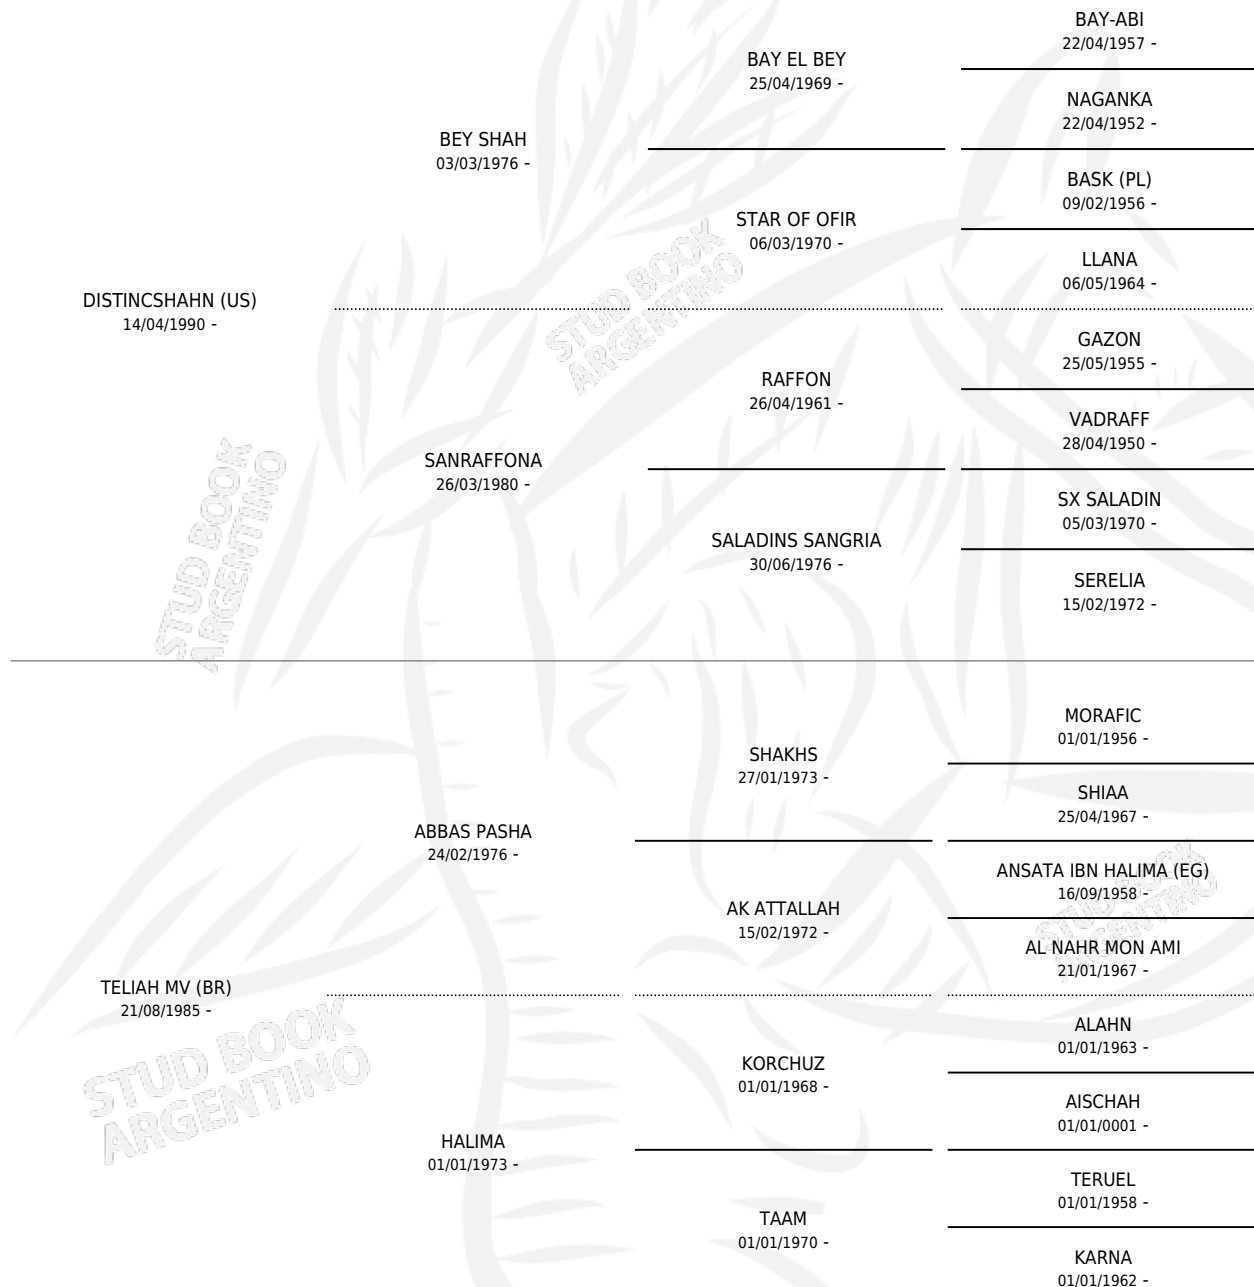

ZC SHALIAH

por **DISTINCSHAHN (US)** y **TELIAH MV (BR)** por **ABBAS PASHA**

Argentina · Hembra · Alazan · AP · 10/10/1995
Familia · Volumen 35

ESTADO

TIPIFICACIÓN SANGUÍNEA	X
TIPIFICACIÓN POR ADN	X
PASAPORTE	X
IDENTIFICACIÓN POR MICROCHIP	X
REPRODUCTOR	X

Lugar de nacimiento: Marias
Criador: Marias

PEDIGREE

ZC SHALIAH

Datos oficiales del Stud Book Argentino

Documento generado el 11/05/2026

studbook.org.ar