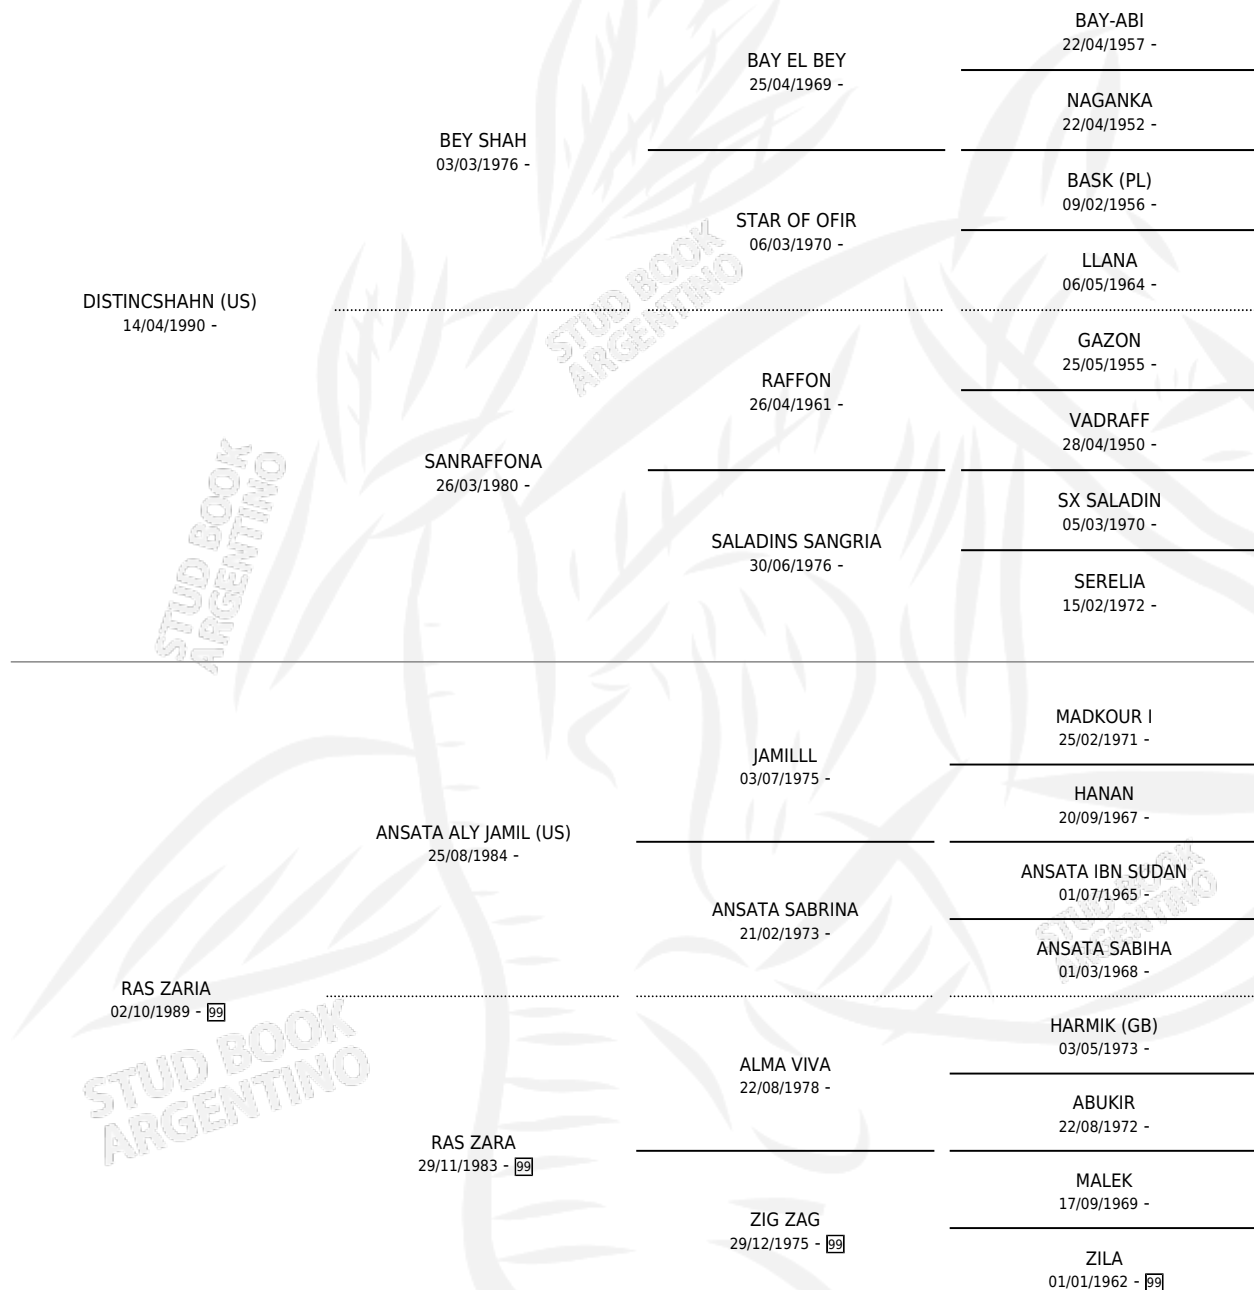

ZC SHAHARA

por **DISTINCSHAHN (US)** y **RAS ZARIA** por **ANSATA ALY JAMIL (US)**

Argentina · Hembra · Alazan · AP · 23/10/1995
Familia 99 · Volumen 35

ESTADO

TIPIFICACIÓN SANGUÍNEA	X
TIPIFICACIÓN POR ADN	X
PASAPORTE	X
IDENTIFICACIÓN POR MICROCHIP	X
REPRODUCTOR	X

Lugar de nacimiento: Marias
Criador: Marias

PEDIGREE

ZC SHAHARA

Datos oficiales del Stud Book Argentino

Documento generado el 12/06/2026

studbook.org.ar