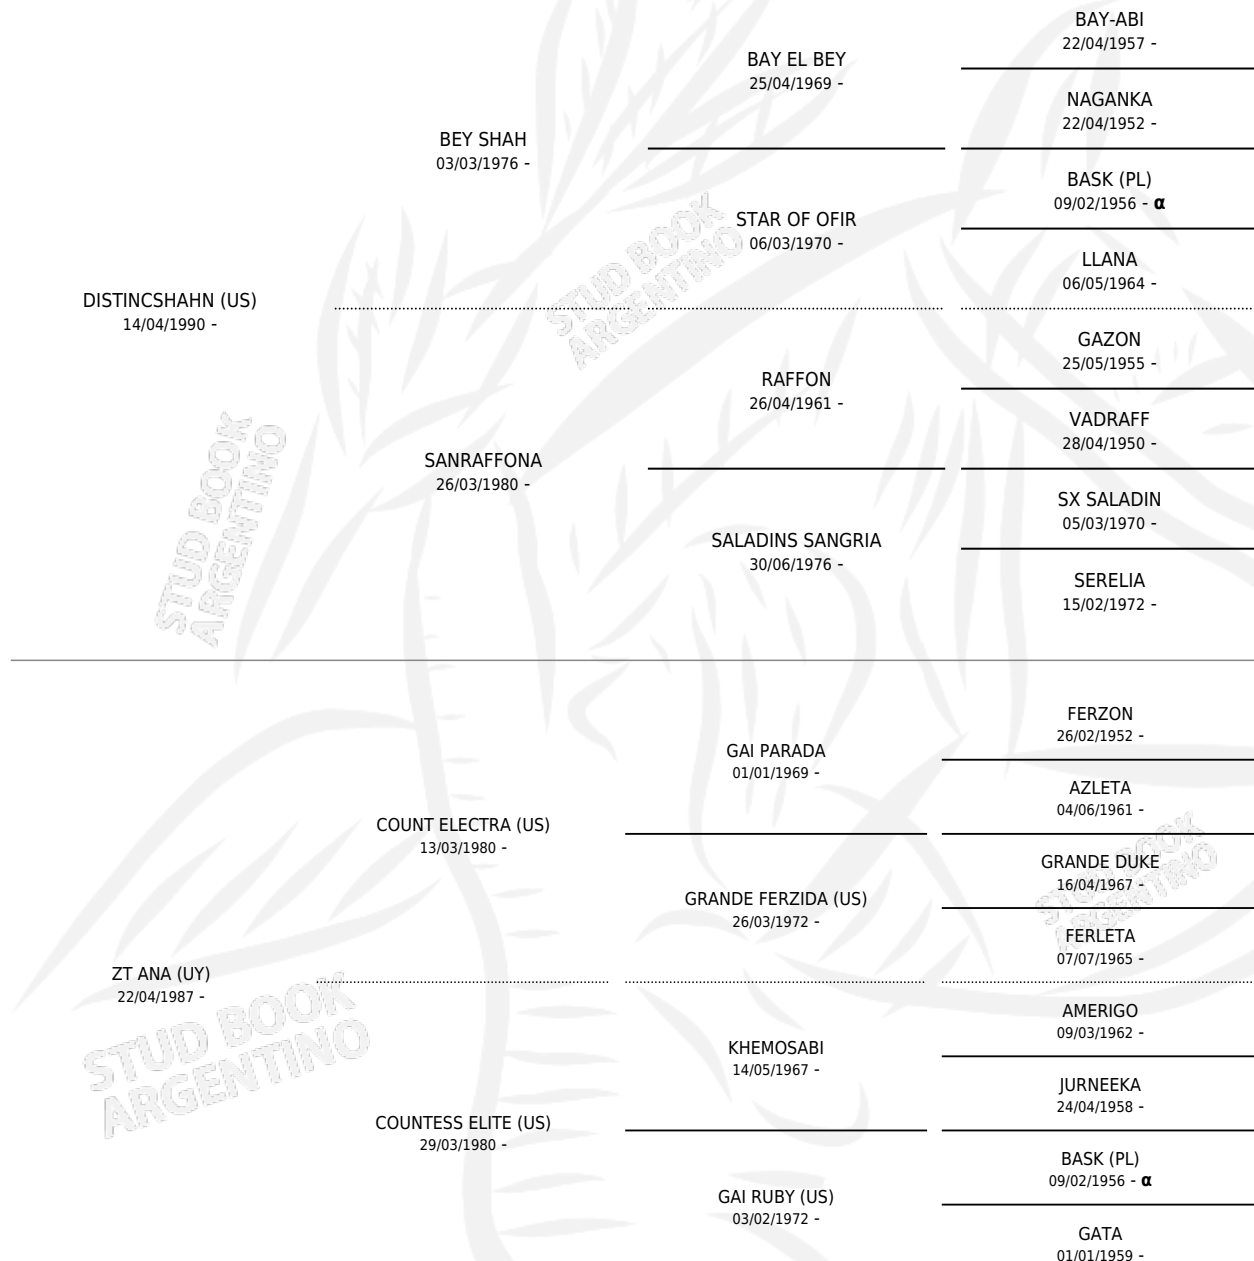

ZC SHAHELITE

por **DISTINCSHAHN (US)** y **ZT ANA (UY)** por **COUNT ELECTRA (US)**

PEDIGREE

Argentina · Hembra · Tordillo · AP · 13/10/1995
Familia · Volumen 35

ESTADO

TIPIFICACIÓN SANGUÍNEA	✓
TIPIFICACIÓN POR ADN	X
PASAPORTE	X
IDENTIFICACIÓN POR MICROCHIP	X
REPRODUCTOR	✓

Lugar de nacimiento: Marias
Criador: Marias

~

HIJOS

	MACHOS	HEMBRAS
2 NACIERON	2	0
SIN ACTUACIONES		

INBREEDING : α

S

mientos 2 / Efectividad 100%

PADRILLO	PRODUCTO	CRIADOR	1ER SERVICIO	ÚLTIMO SERVICIO
ZC SHAMAL	ZC SHUKRAN (M T, 18/11/2001)	MARIAS	20/12/2000	24/12/2000
ZC SHAMAL	ZC ELITSHAM (M Z, 07/11/2000)	MARIAS	15/12/1999	19/12/1999