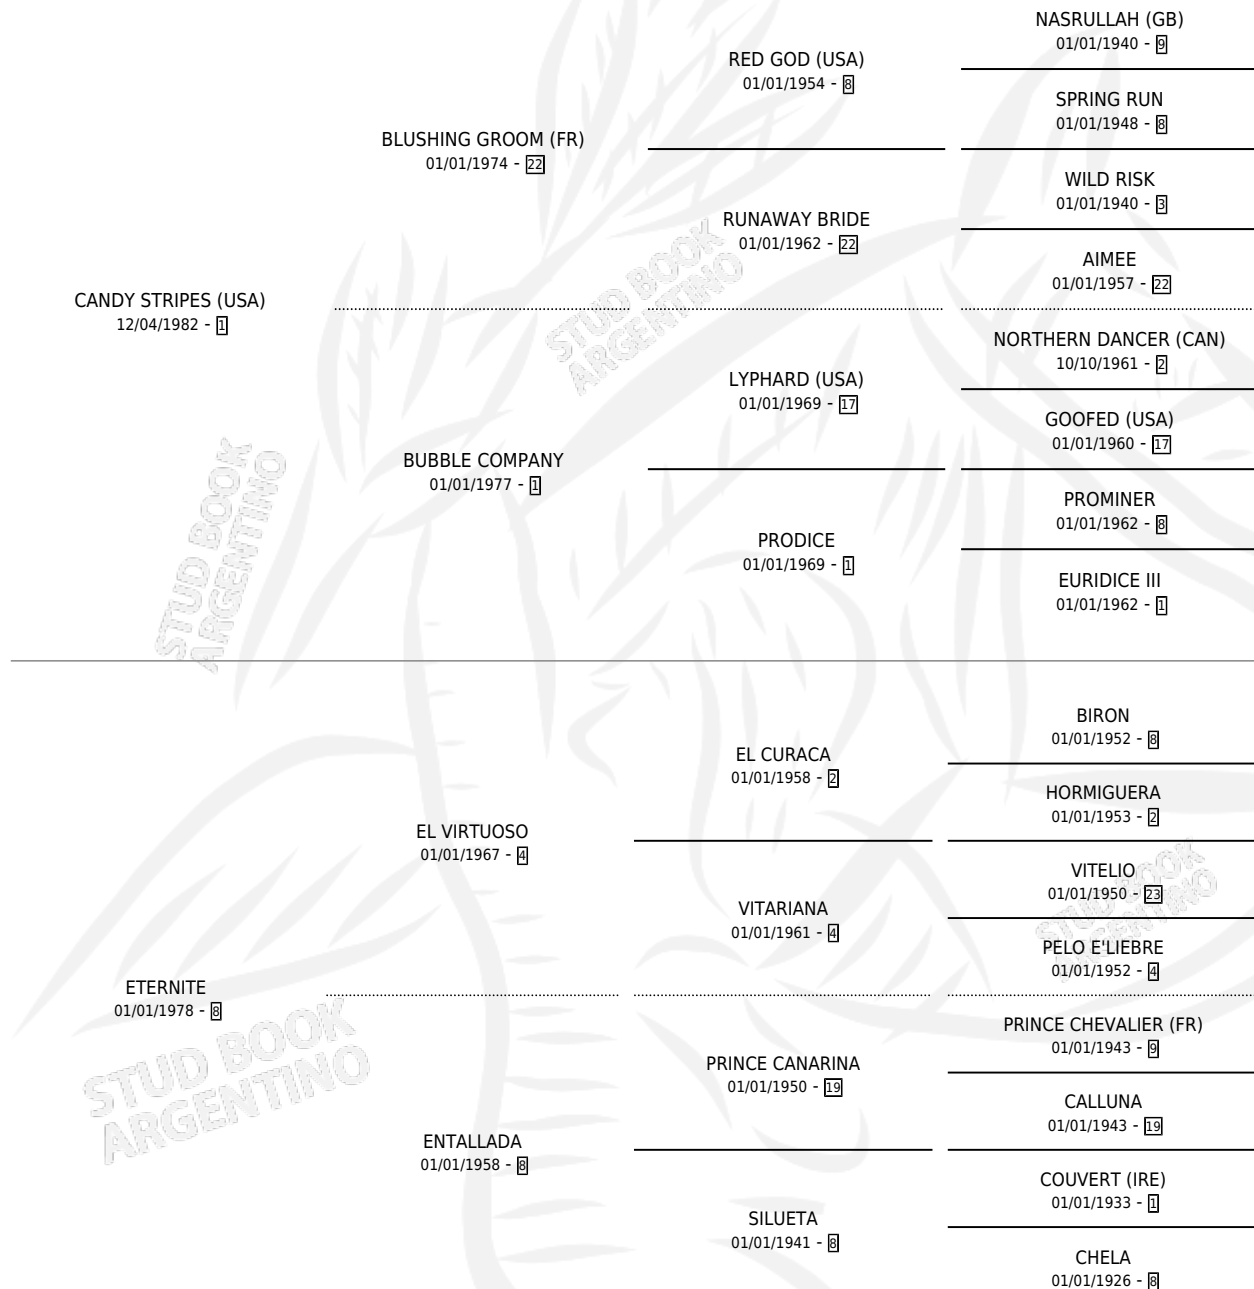

ENDLESS CANDY

por **CANDY STRIPES (USA)** y **ETERNITE** por **EL VIRTUOSO**

Argentina · Hembra · Zaino · SP · 15/10/1995
Familia 8-j · Volumen 35

ESTADO

TIPIFICACIÓN SANGUÍNEA	✓
TIPIFICACIÓN POR ADN	X
PASAPORTE	X
IDENTIFICACIÓN POR MICROCHIP	X
REPRODUCTOR	✓

Lugar de nacimiento: Abolengo

Criador: Abolengo

~

HIJOS

	MACHOS	HEMBRAS
1 NACIERON	0	1
1 CORRIERON	0	1

SIN ACTUACIONES

PEDIGREE

S

mientos **1** / Efectividad **100%**

PADRILLO

PRODUCTO

CRIADOR

1ER SERVICIO

ÚLTIMO SERVICIO

FITZCARRALDO

MIA NOMAS (H A, 25/08/2000)