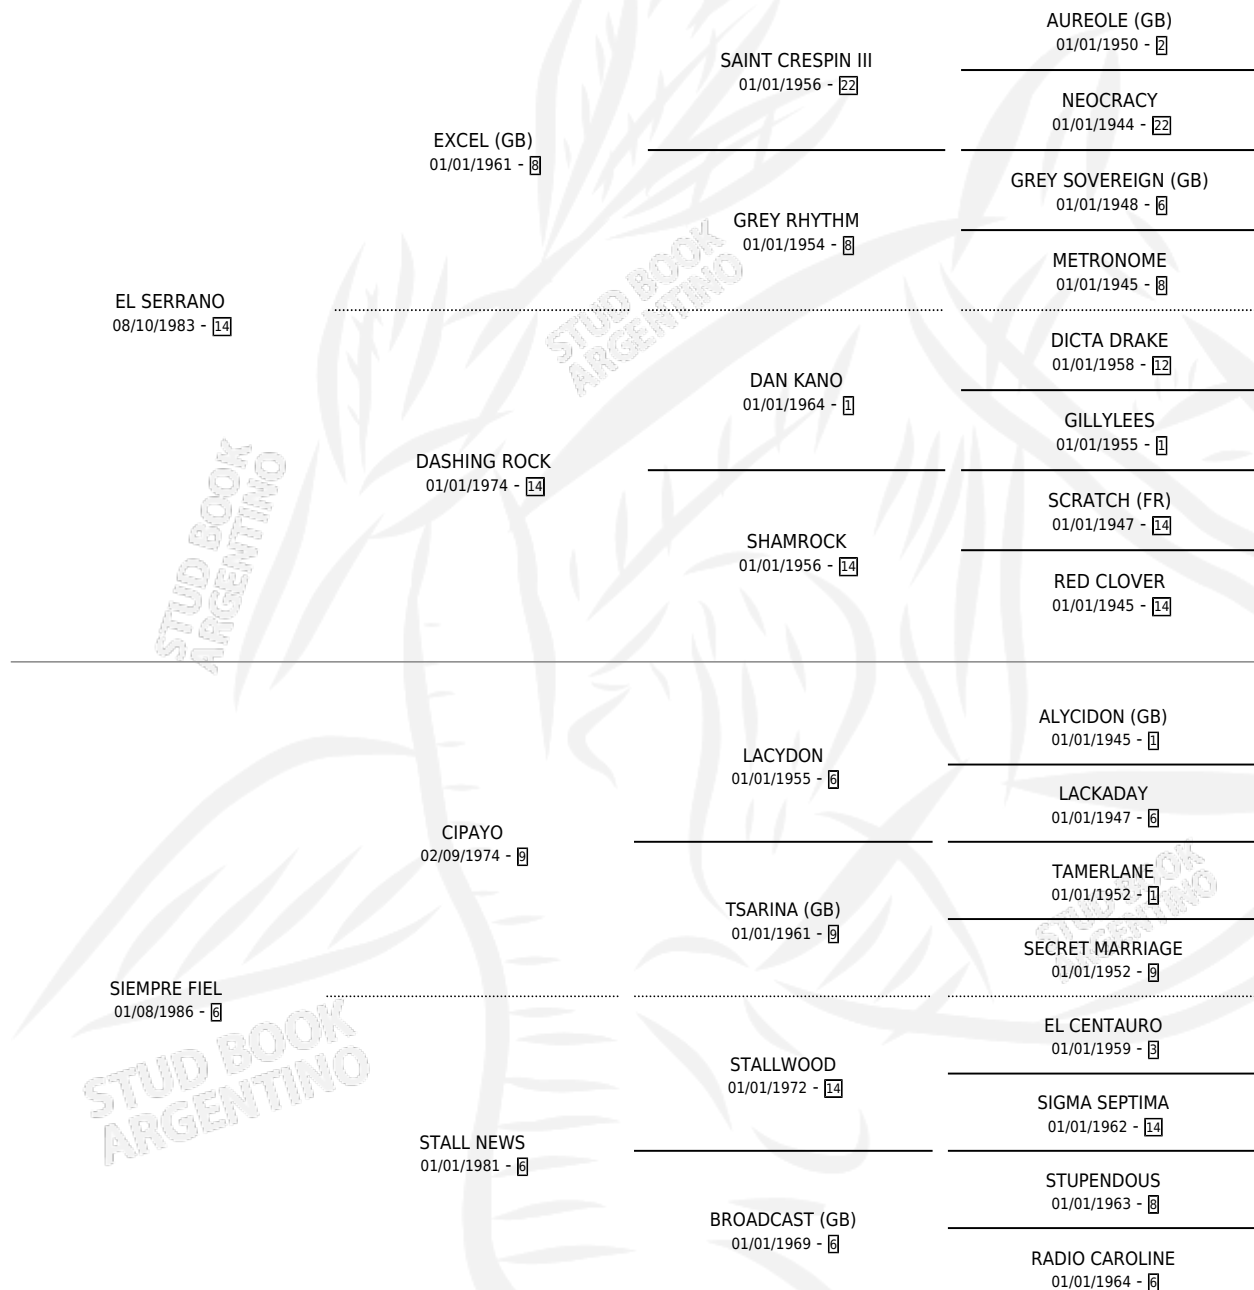

EL SAMARITANO

por EL SERRANO y SIEMPRE FIEL por CIPAYO

Argentina · Macho · Alazan · SP · 24/09/1995
Familia 6-e · Volumen 35

ESTADO

TIPIFICACIÓN SANGUÍNEA	X
TIPIFICACIÓN POR ADN	X
PASAPORTE	X
IDENTIFICACIÓN POR MICROCHIP	X
REPRODUCTOR	X

Lugar de nacimiento: La Irenita

Criador: Sin dato

PEDIGREE

EL SAMARITANO

Datos oficiales del Stud Book Argentino

Documento generado el 15/05/2026

studbook.org.ar