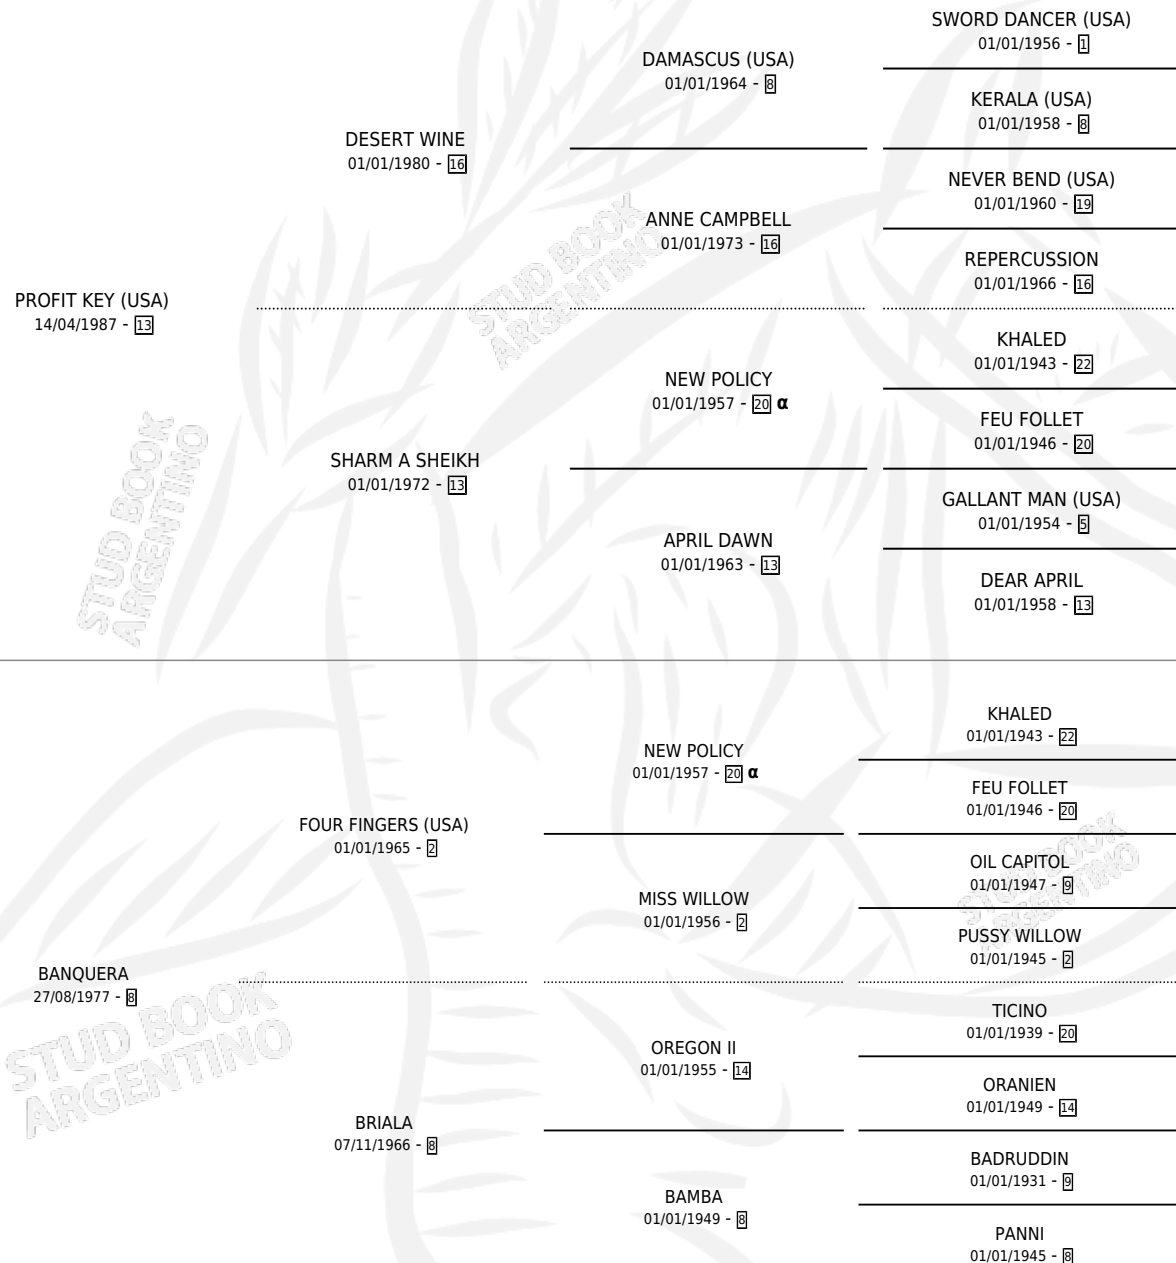

BANQUEROUTE

por PROFIT KEY (USA) y BANQUERA por FOUR FINGERS (USA)

Argentina · Hembra · Tordillo · SP · 12/10/1995
Familia 8-f · Volumen 35

ESTADO

TIPIFICACIÓN SANGUÍNEA	✓
TIPIFICACIÓN POR ADN	✓
PASAPORTE	✓
IDENTIFICACIÓN POR MICROCHIP	X
REPRODUCTOR	✓

Lugar de nacimiento: La Pituca
Criador: Anzorreguy Hugo Alberto

~

HIJOS

	MACHOS	HEMBRAS
2 NACIERON	2	0
SIN ACTUACIONES		

PEDIGREE

INBREEDING : α

S

mientos 2 / Efectividad 40.00%

PADRILLO	PRODUCTO	CRIADOR	1ER SERVICIO	ÚLTIMO SERVICIO
SOUTH LAKE	∅		10/12/2011	12/12/2011
BANQUEROUTE				
SOUTH LAKE	BANQUERO DEL SUR (M Z, 25/11/2011)	ANZORREGUY HUGO ALBERTO	27/11/2010	28/11/2010
SOUTH LAKE	BANCADO LAKE (M Z, 16/11/2010)	ANZORREGUY HUGO ALBERTO	17/11/2009	21/11/2009
EQUIPADO	∅		19/11/2007	21/11/2007
EQUIPADO	∅		20/11/2006	22/11/2006