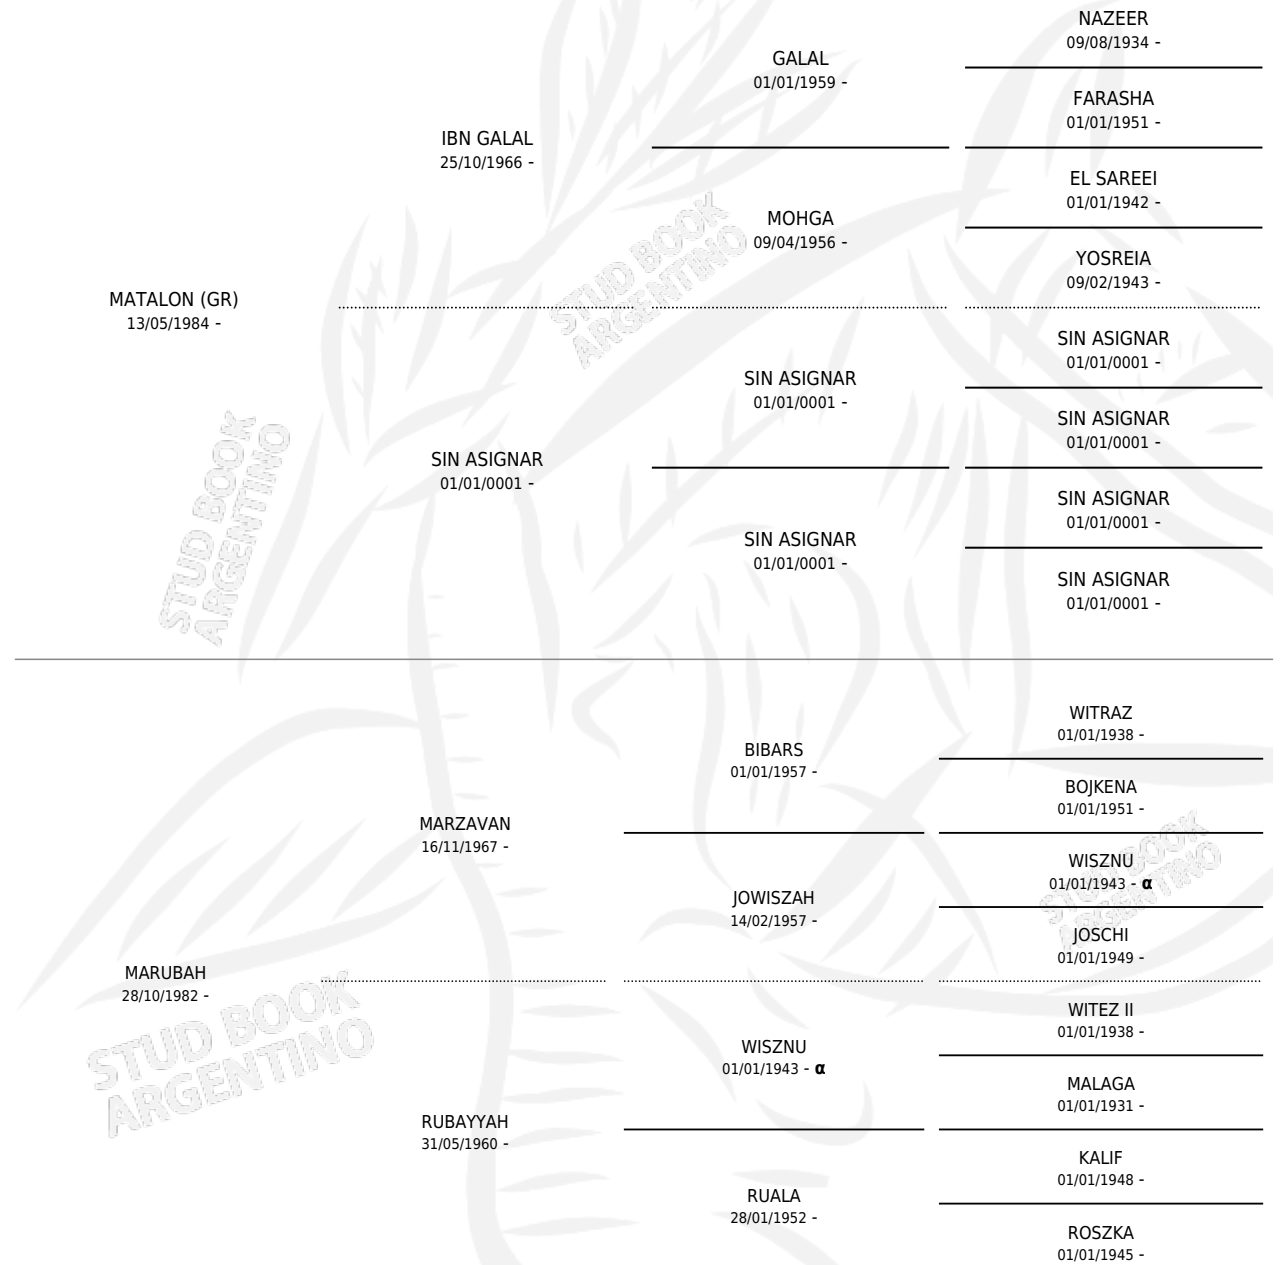

GA MARMAH

por MATALON (GR) y MARUBAH por MARZAVAN

Argentina · Hembra · Zaino Colorado · AP · 25/09/1995
Familia · Volumen 35

ESTADO

TIPIFICACIÓN SANGUÍNEA	X
TIPIFICACIÓN POR ADN	X
PASAPORTE	X
IDENTIFICACIÓN POR MICROCHIP	X
REPRODUCTOR	X

Lugar de nacimiento: Gestut Achental

Criador: Sin dato

PEDIGREE

INBREEDING : α

GA MARMAH

Datos oficiales del Stud Book Argentino

Documento generado el 08/05/2026

studbook.org.ar