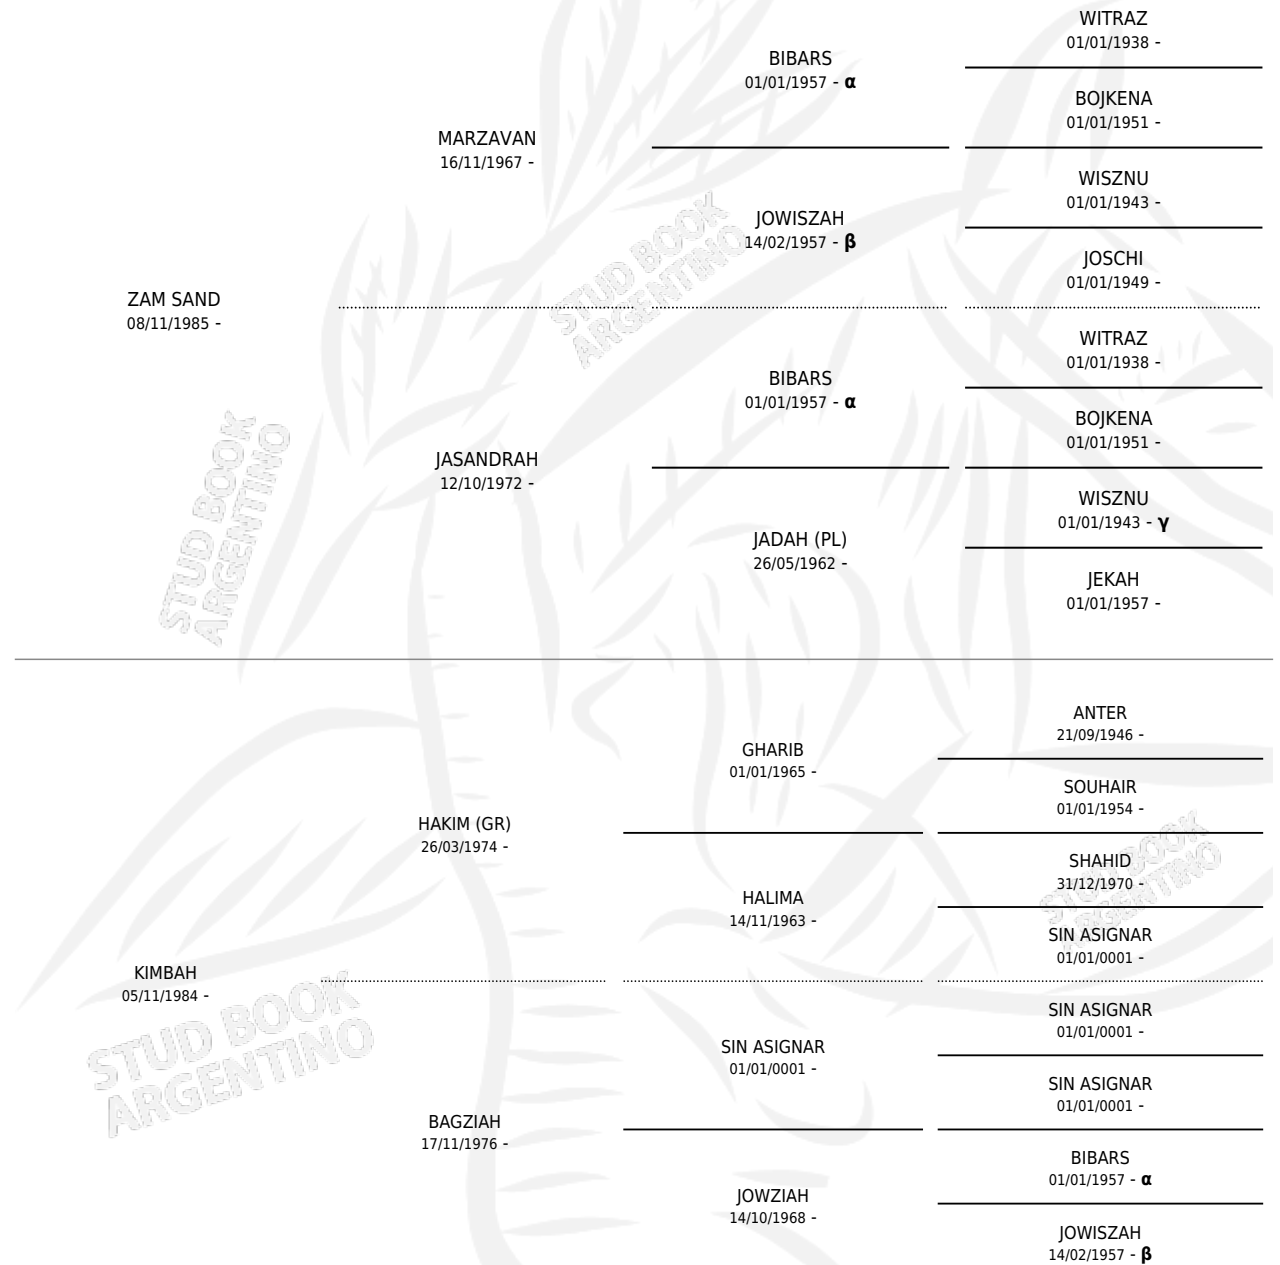

GA KIMBAZA

por ZAM SAND y KIMBAH por HAKIM (GR)

Argentina · Macho · Tordillo · AP · 09/10/1995
Familia · Volumen 35

ESTADO

TIPIFICACIÓN SANGUÍNEA	X
TIPIFICACIÓN POR ADN	X
PASAPORTE	X
IDENTIFICACIÓN POR MICROCHIP	X
REPRODUCTOR	X

Lugar de nacimiento: Gestut Achental

Criador: Sin dato

PEDIGREE

INBREEDING : α, β, γ

GA KIMBAZA

Datos oficiales del Stud Book Argentino

Documento generado el 12/06/2026

studbook.org.ar