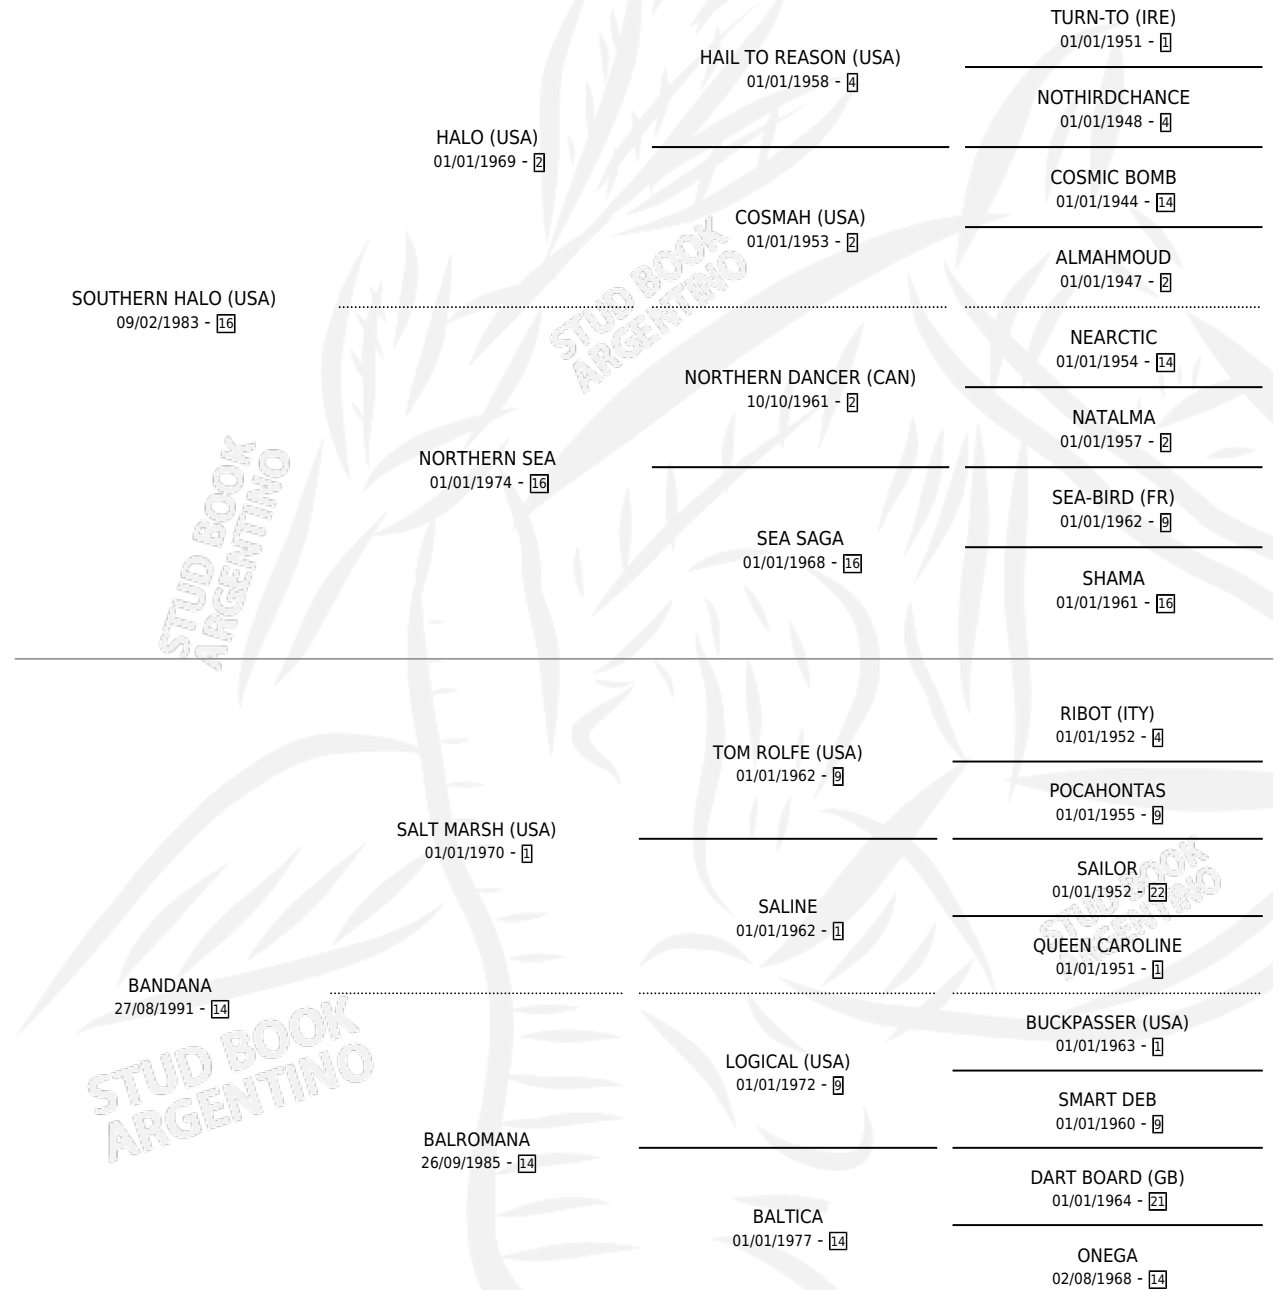

LA DEL PLATA

por SOUTHERN HALO (USA) y BANDANA por SALT MARSH (USA)

Argentina · Hembra · Zaino Doradillo · SP · 15/10/1995
Familia 14-f · Volumen 35

ESTADO

TIPIFICACIÓN SANGUÍNEA	X
TIPIFICACIÓN POR ADN	X
PASAPORTE	X
IDENTIFICACIÓN POR MICROCHIP	X
REPRODUCTOR	X

Lugar de nacimiento: La Quebrada

Criador: Sin dato

PEDIGREE

LA DEL PLATA

Datos oficiales del Stud Book Argentino

Documento generado el 08/05/2026

studbook.org.ar