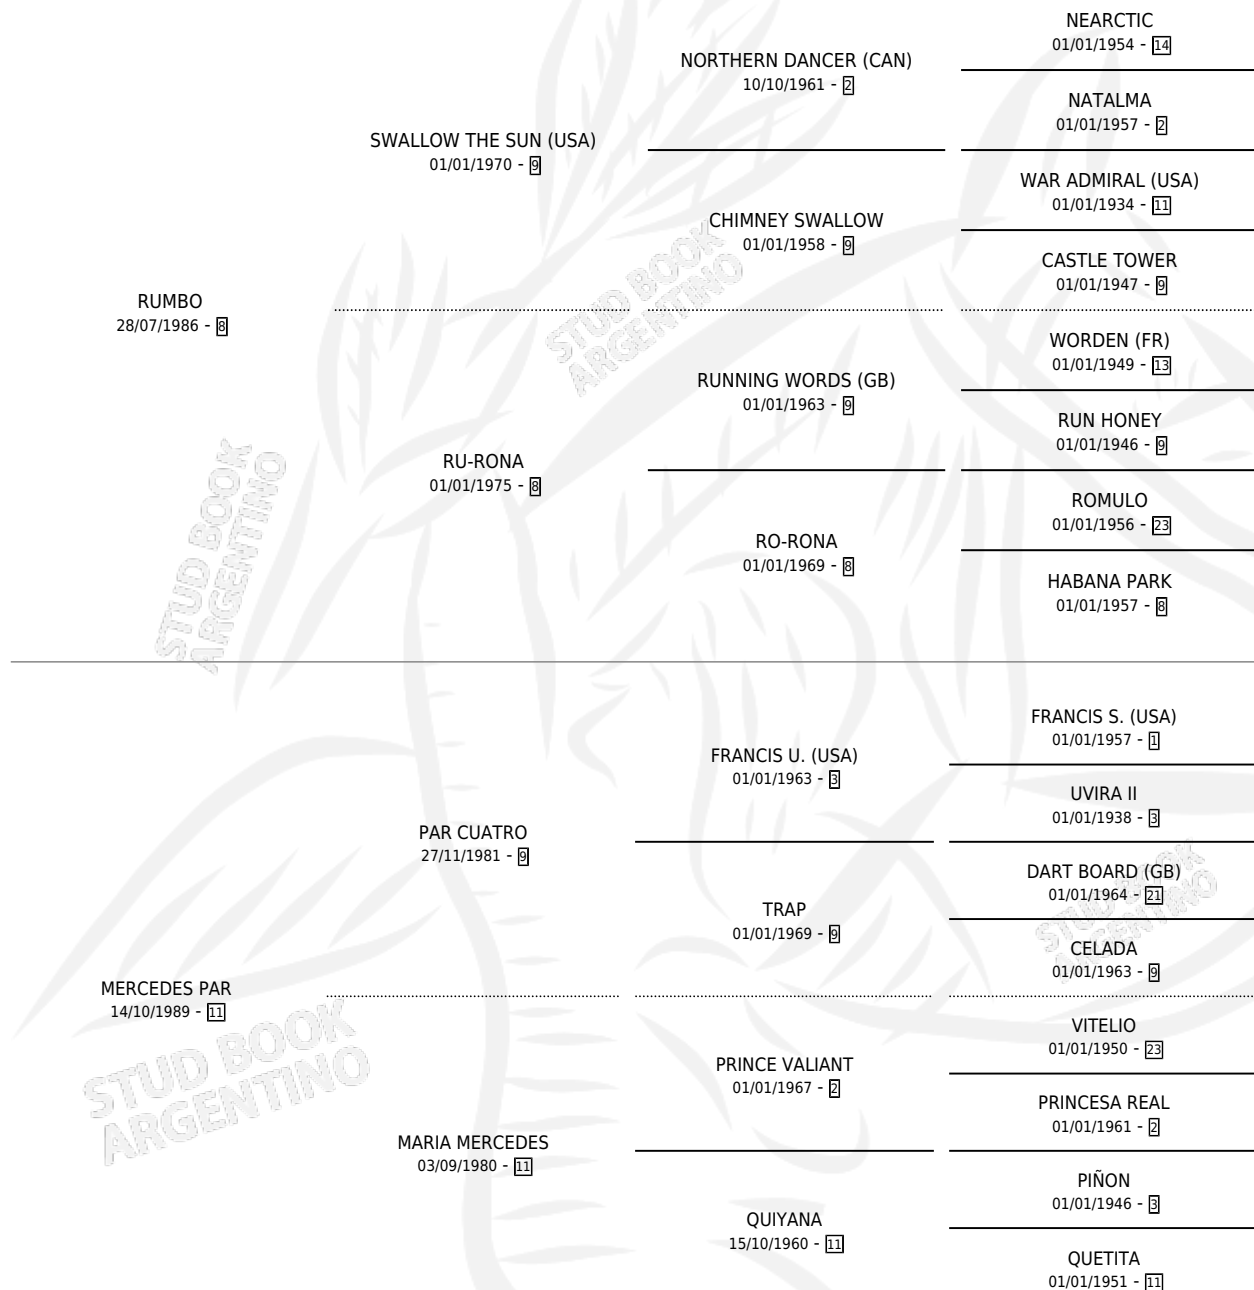

MERCEDES RU

por RUMBO y MERCEDES PAR por PAR CUATRO

Argentina · Hembra · Zaino · SP · 23/10/1995
Familia 11-a · Volumen 35

ESTADO

TIPIFICACIÓN SANGUÍNEA	X
TIPIFICACIÓN POR ADN	X
PASAPORTE	X
IDENTIFICACIÓN POR MICROCHIP	X
REPRODUCTOR	X

Lugar de nacimiento: Mi Sueño

Criador: Mi Sueño

PEDIGREE

MERCEDES RU

Datos oficiales del Stud Book Argentino

Documento generado el 15/05/2026

studbook.org.ar