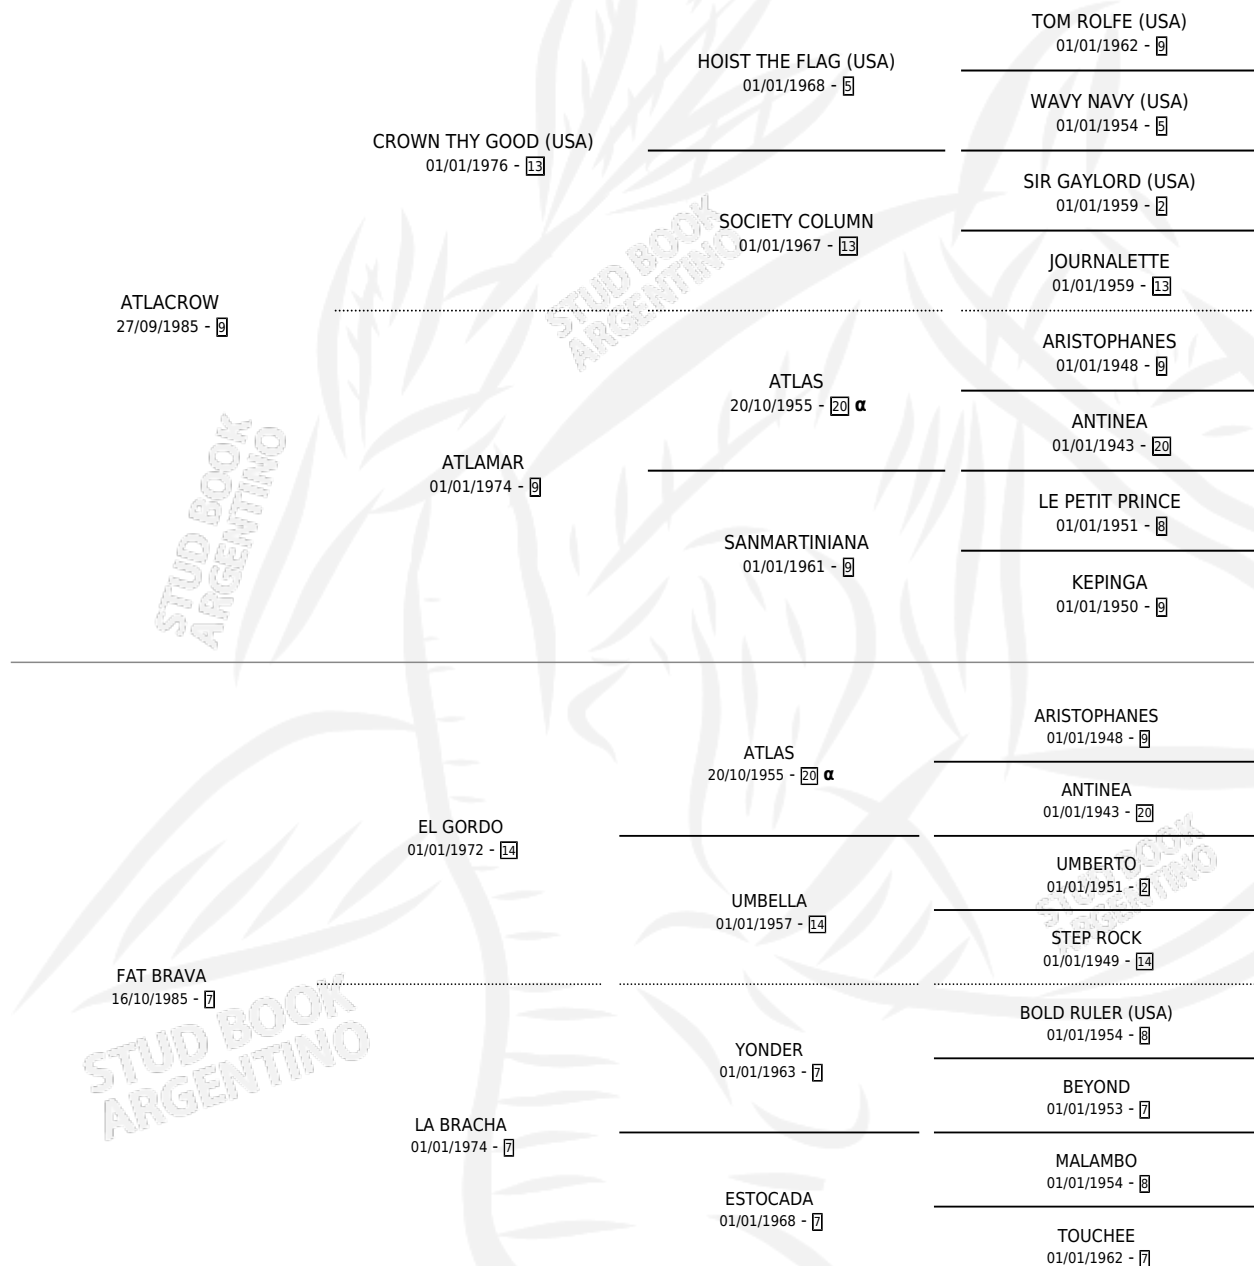

# BRAFAT

por **ATLACROW** y **FAT BRAVA** por **EL GORDO**

Argentina · Hembra · Alazan · SP · 26/09/1995  
Familia 7 · Volumen 35

## ESTADO

TIPIFICACIÓN SANGUÍNEA	X
TIPIFICACIÓN POR ADN	X
PASAPORTE	X
IDENTIFICACIÓN POR MICROCHIP	X
REPRODUCTOR	✓

**Lugar de nacimiento:** El Abanderado

**Criador:** Sin dato

## PEDIGREE

INBREEDING : α

S

mientos 0 / Efectividad 0.00%

**PADRILLO**

**PRODUCTO**

**CRIADOR**

**1ER SERVICIO**

**ÚLTIMO SERVICIO**

QUE FAMOSO

∅

17/11/1998

19/11/1998

**BRAFAT**

**Datos oficiales del Stud Book Argentino**

Documento generado el 07/05/2026