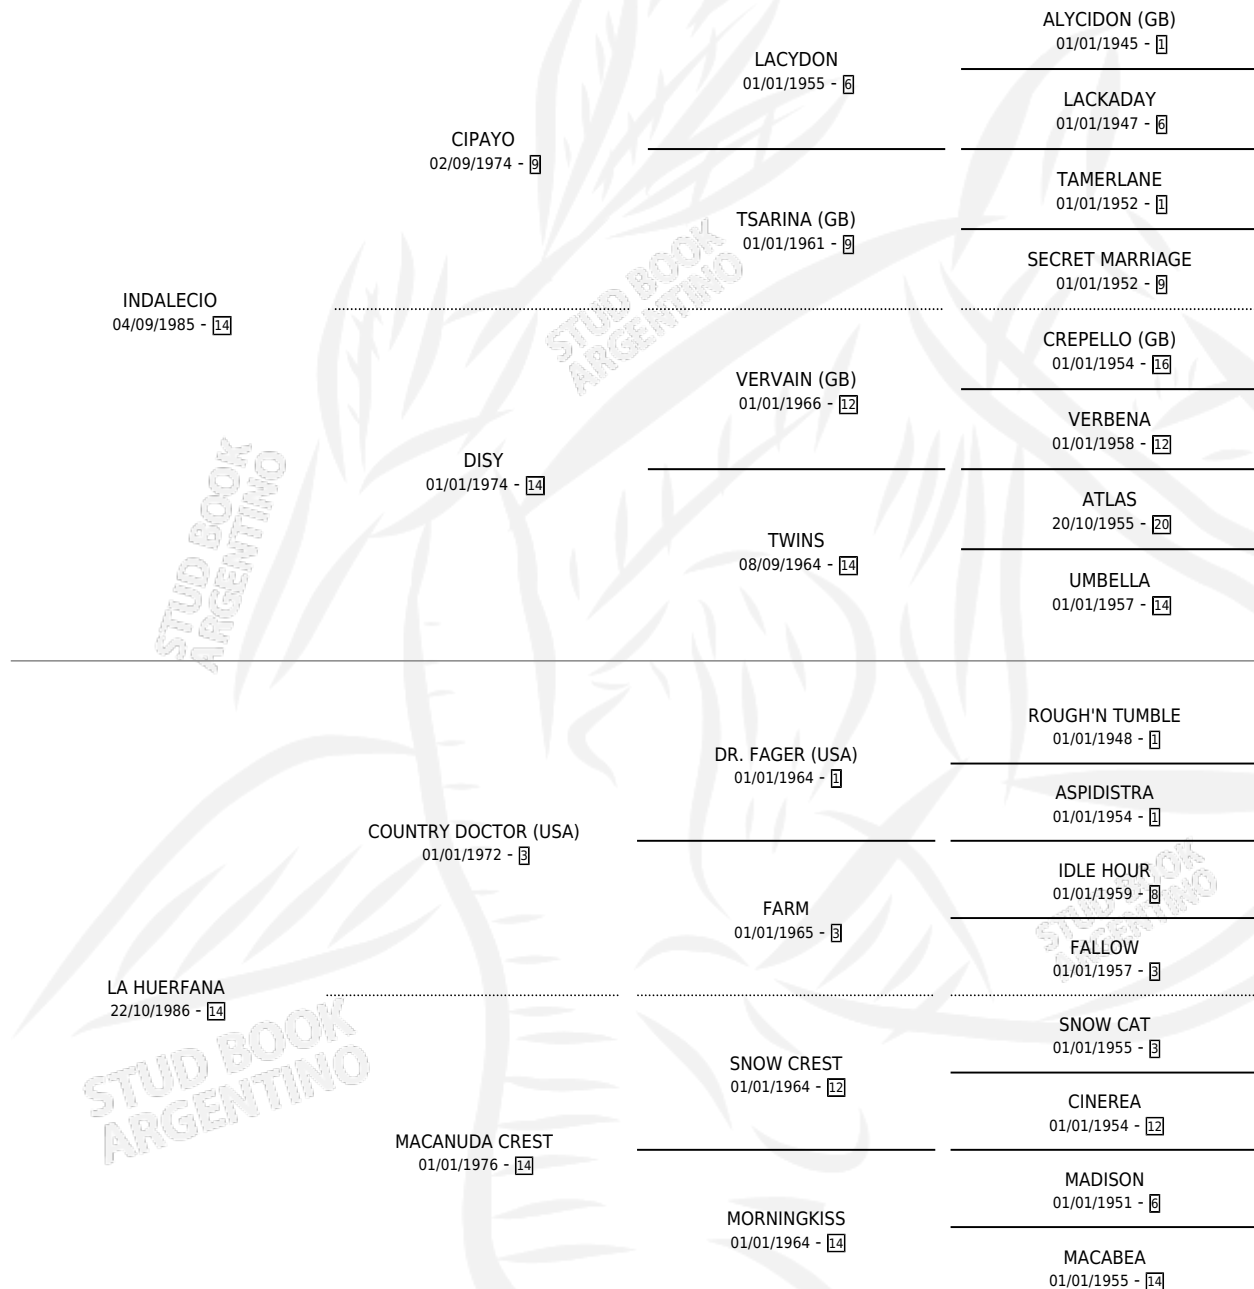

INDIO TOSCANO

por **INDALECIO** y **LA HUERFANA** por **COUNTRY DOCTOR (USA)**

Argentina · Macho · Alazan · SP · 17/10/1995
Familia 14 · Volumen 35

ESTADO

TIPIFICACIÓN SANGUÍNEA	X
TIPIFICACIÓN POR ADN	X
PASAPORTE	X
IDENTIFICACIÓN POR MICROCHIP	X
REPRODUCTOR	X

Lugar de nacimiento: Guadalupe
Criador: Sin dato

PEDIGREE

CAMPAÑA

Solo carreras oficiales de Argentina

POR EDAD

EDAD	CC	1°	2°	3°	4°	5°	NP	CLC	CLG	CLCG1	CLGG1	IMPORTE	GANANCIA / CC
3 AÑOS	2	0	0	1	0	0	1	0	0	0	0	\$588	\$294
4 AÑOS	7	1	2	0	1	1	2	0	0	0	0	\$6,185	\$884
5 AÑOS	5	0	1	2	0	1	1	0	0	0	0	\$1,804	\$361
TOTALES	14	1	3	3	1	2	4	0	0	0	0	\$8,577	\$613
%		7.1%	21.4%	21.4%	7.1%	14.3%	28.6%	0.0%	0.0%	0.0%	0.0%		