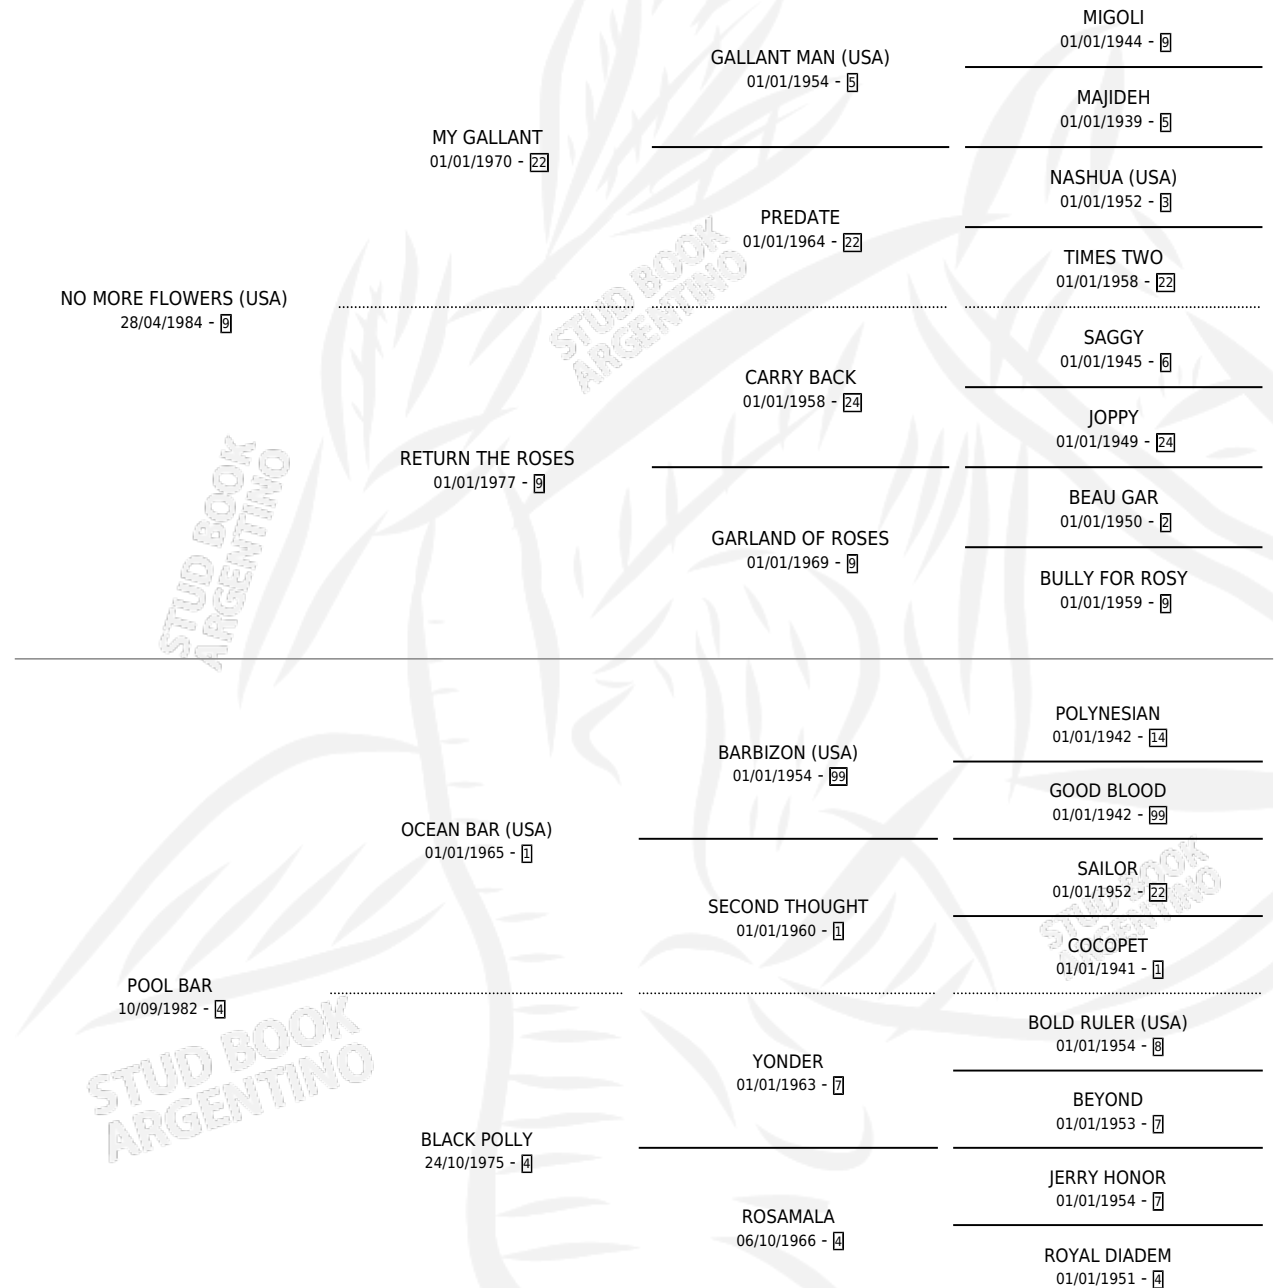

AIR GOOD

por **NO MORE FLOWERS (USA)** y **POOL BAR** por **OCEAN BAR (USA)**

Argentina · Macho · Alazan · SP · 19/09/1995
Familia 4-c · Volumen 35

ESTADO

TIPIFICACIÓN SANGUÍNEA	X
TIPIFICACIÓN POR ADN	X
PASAPORTE	X
IDENTIFICACIÓN POR MICROCHIP	X
REPRODUCTOR	X

Lugar de nacimiento: Del Carmen

Criador: Del Carmen

PEDIGREE

CAMPAÑA

Solo carreras oficiales de Argentina

POR EDAD

EDAD	CC	1°	2°	3°	4°	5°	NP	CLC	CLG	CLCG1	CLGG1	IMPORTE	GANANCIA / CC
2 AÑOS	1	0	0	0	1	0	0	1	0	0	0	\$0	\$0
3 AÑOS	1	0	0	0	1	0	0	1	0	0	0	\$0	\$0
4 AÑOS	3	0	0	0	1	0	2	0	0	0	0	\$235	\$78
TOTALES	5	0	0	0	3	0	2	2	0	0	0	\$235	\$47
%		0.0%	0.0%	0.0%	60.0%	0.0%	40.0%	40.0%	0.0%	0.0%	0.0%		

No placés en Palermo, Cordoba y Rio Cuarto en 5 carreras disputadas, 4to Patria (C) y Polla Potrillos (C).

POR DISTANCIA

HIPODROMO	CC	1°	2°	3°	4°	5°	NP	CLC	CLG	CLCG1	CLGG1	IMPORTE
PALERMO	3	0	0	0	1	0	1	0	0	0	0	\$235
1400 MTS	3	0	0	0	1	0	1	0	0	0	0	\$235
RIO CUARTO	1	0	0	0	1	0	0	0	0	0	0	\$0
1600 MTS	1	0	0	0	1	0	0	0	0	0	0	\$0
CORDOBA	1	0	0	0	1	0	0	0	0	0	0	\$0
1200 MTS	1	0	0	0	1	0	0	0	0	0	0	\$0