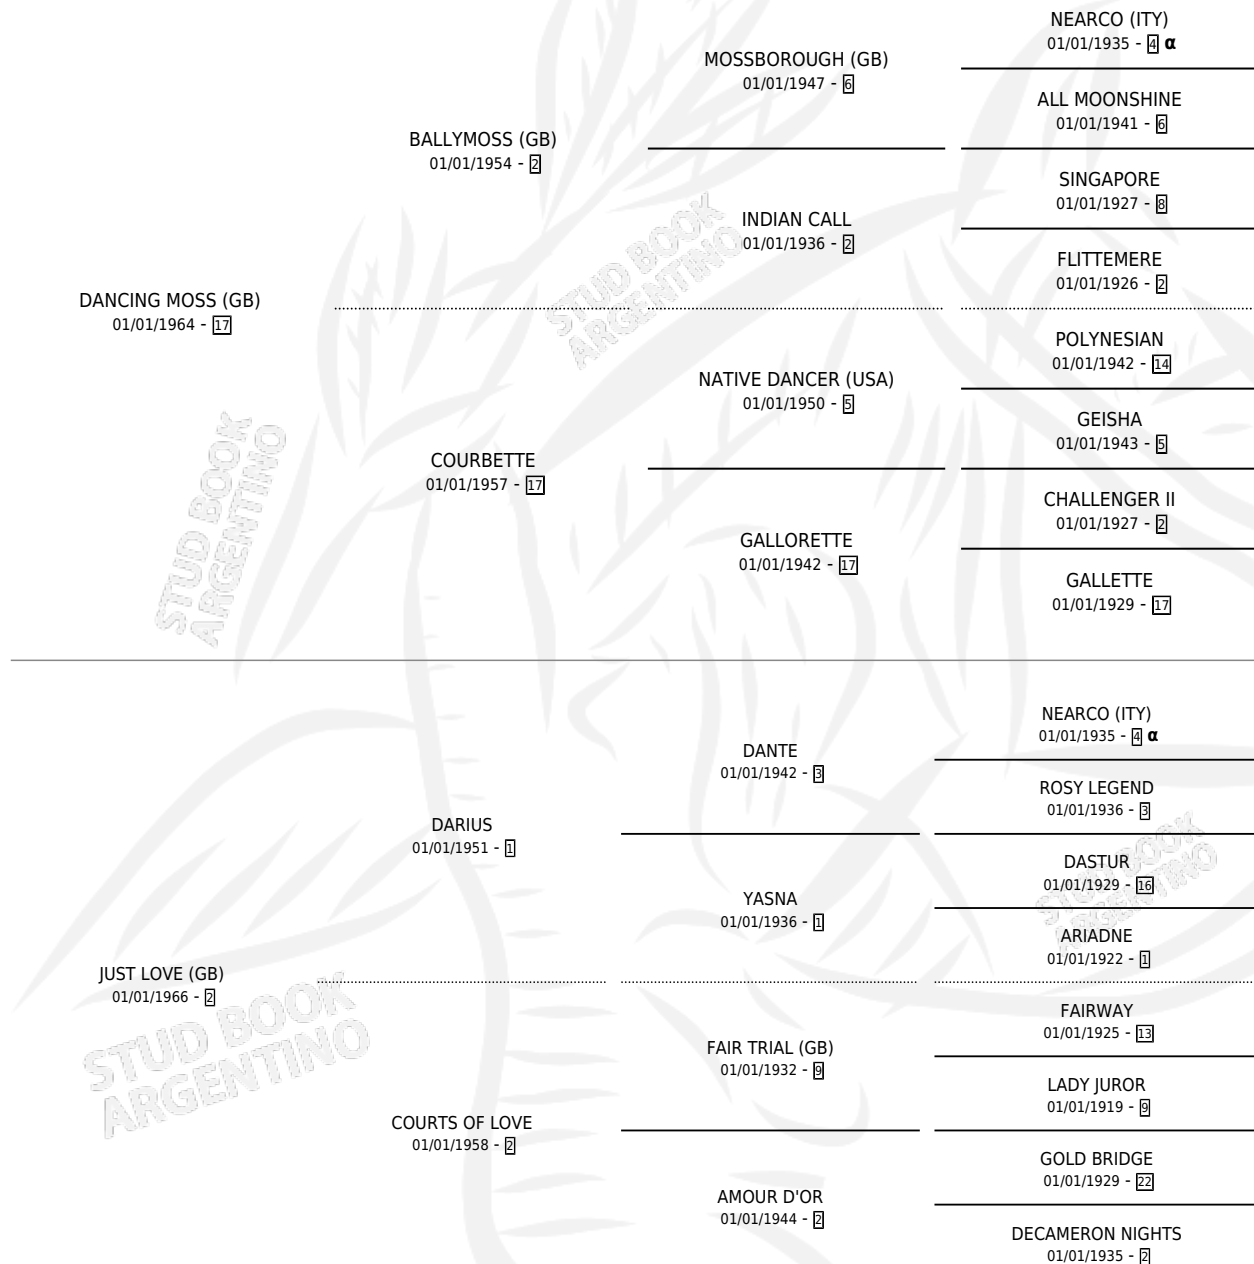

Lugar de nacimiento: Campo particular

Criador: Sin dato

~

HIJOS

	MACHOS	HEMBRAS
8 NACIERON	3	5
7 CORRIERON	3	4
5 GANARON	3	2
0 GANADORES CL	0 GANADORES GR	0 GANADORES G1

PEDIGREE

INBREEDING : α

CAMPAÑA

Solo carreras oficiales de Argentina

POR EDAD

EDAD	CC	1°	2°	3°	4°	5°	NP	CLC	CLG	CLCG1	CLGG1	IMPORTE	GANANCIA / CC
4 AÑOS	2	2	0	0	0	0	0	0	0	0	0	\$0	\$0
TOTALES	2	2	0	0	0	0	0	0	0	0	0	\$0	\$0
%		100%	0.0%	0.0%	0.0%	0.0%	0.0%	0.0%	0.0%	0.0%	0.0%		