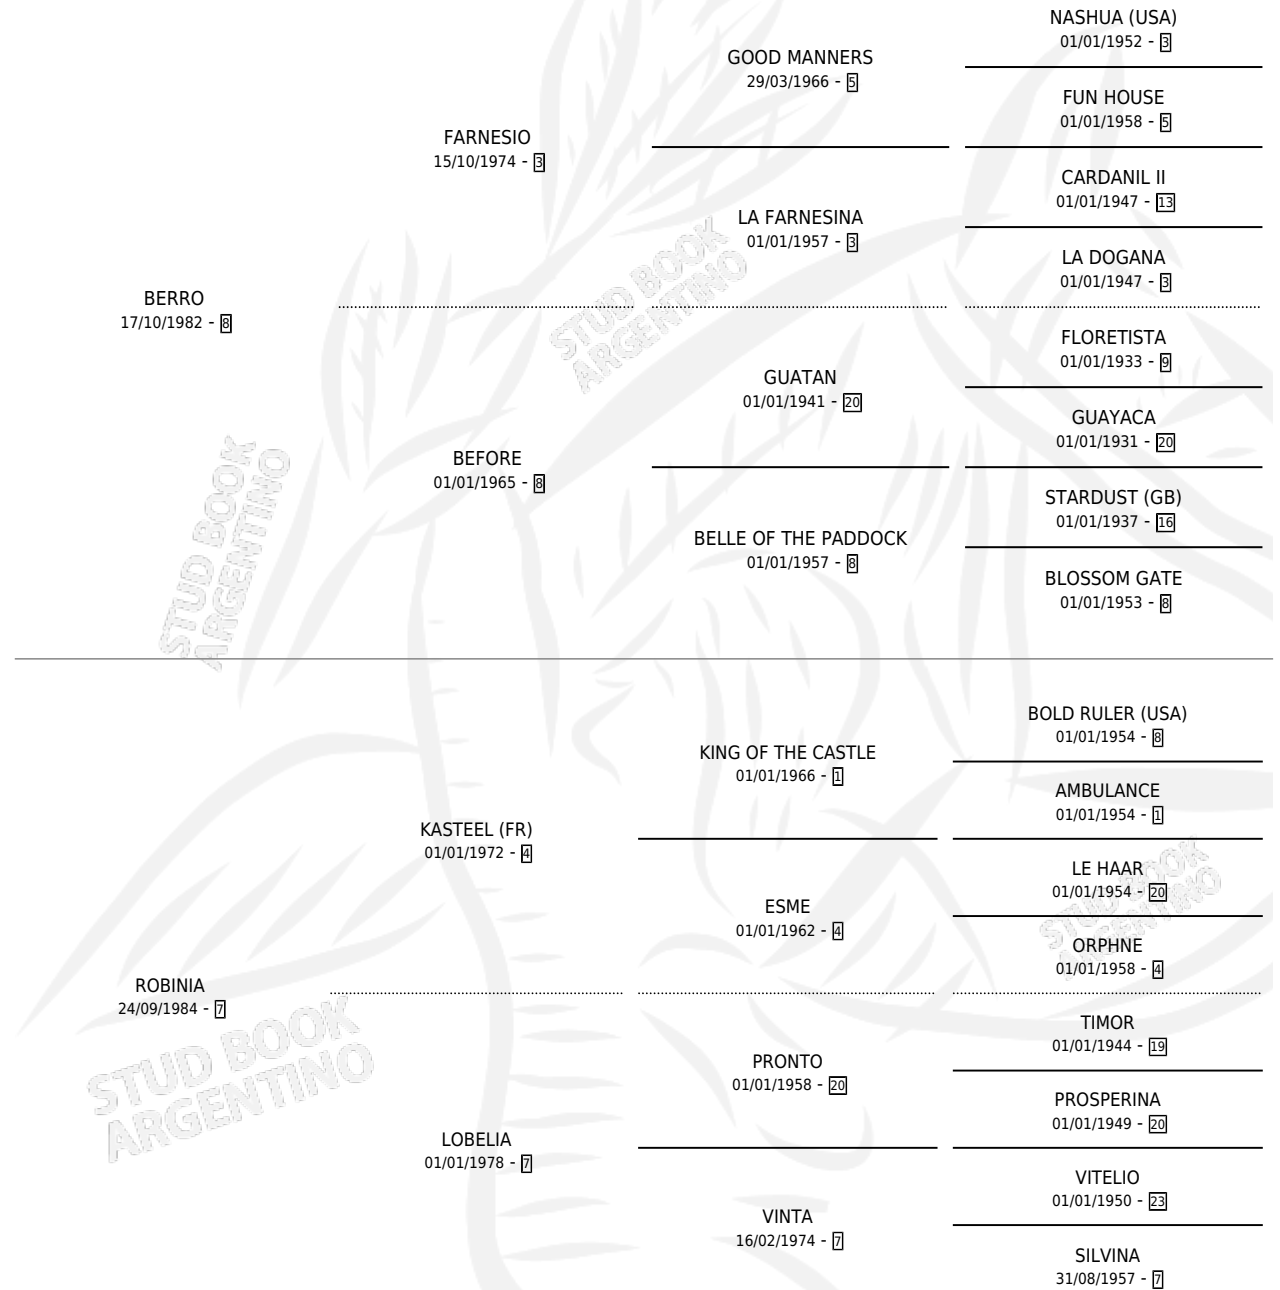

COSTA SERENA

por **BERRO** y **ROBINIA** por **KASTEEL (FR)**

Argentina · Hembra · Zaino · SP · 05/10/1995
Familia 7 · Volumen 35

ESTADO

TIPIFICACIÓN SANGUÍNEA	X
TIPIFICACIÓN POR ADN	X
PASAPORTE	X
IDENTIFICACIÓN POR MICROCHIP	X
REPRODUCTOR	✓

Lugar de nacimiento: Costa

Criador: Sin dato

PEDIGREE

S

mientos 0 / Efectividad 0.00%

PADRILLO	PRODUCTO	CRIADOR	1ER SERVICIO	ÚLTIMO SERVICIO
SOUTHERN WIND	∅		14/11/2007	14/11/2007
COSTA SERENA	∅		24/10/2006	24/10/2006
Datos oficiales del Stud Book Argentino	∅		31/12/2005	31/12/2005
Documento generado el 10/05/2026	∅		07/11/2002	07/11/2002
SOUTHERN WIND	∅		06/11/2001	06/11/2001
studbook.org.ar	∅			
SOUTHERN WIND	∅			