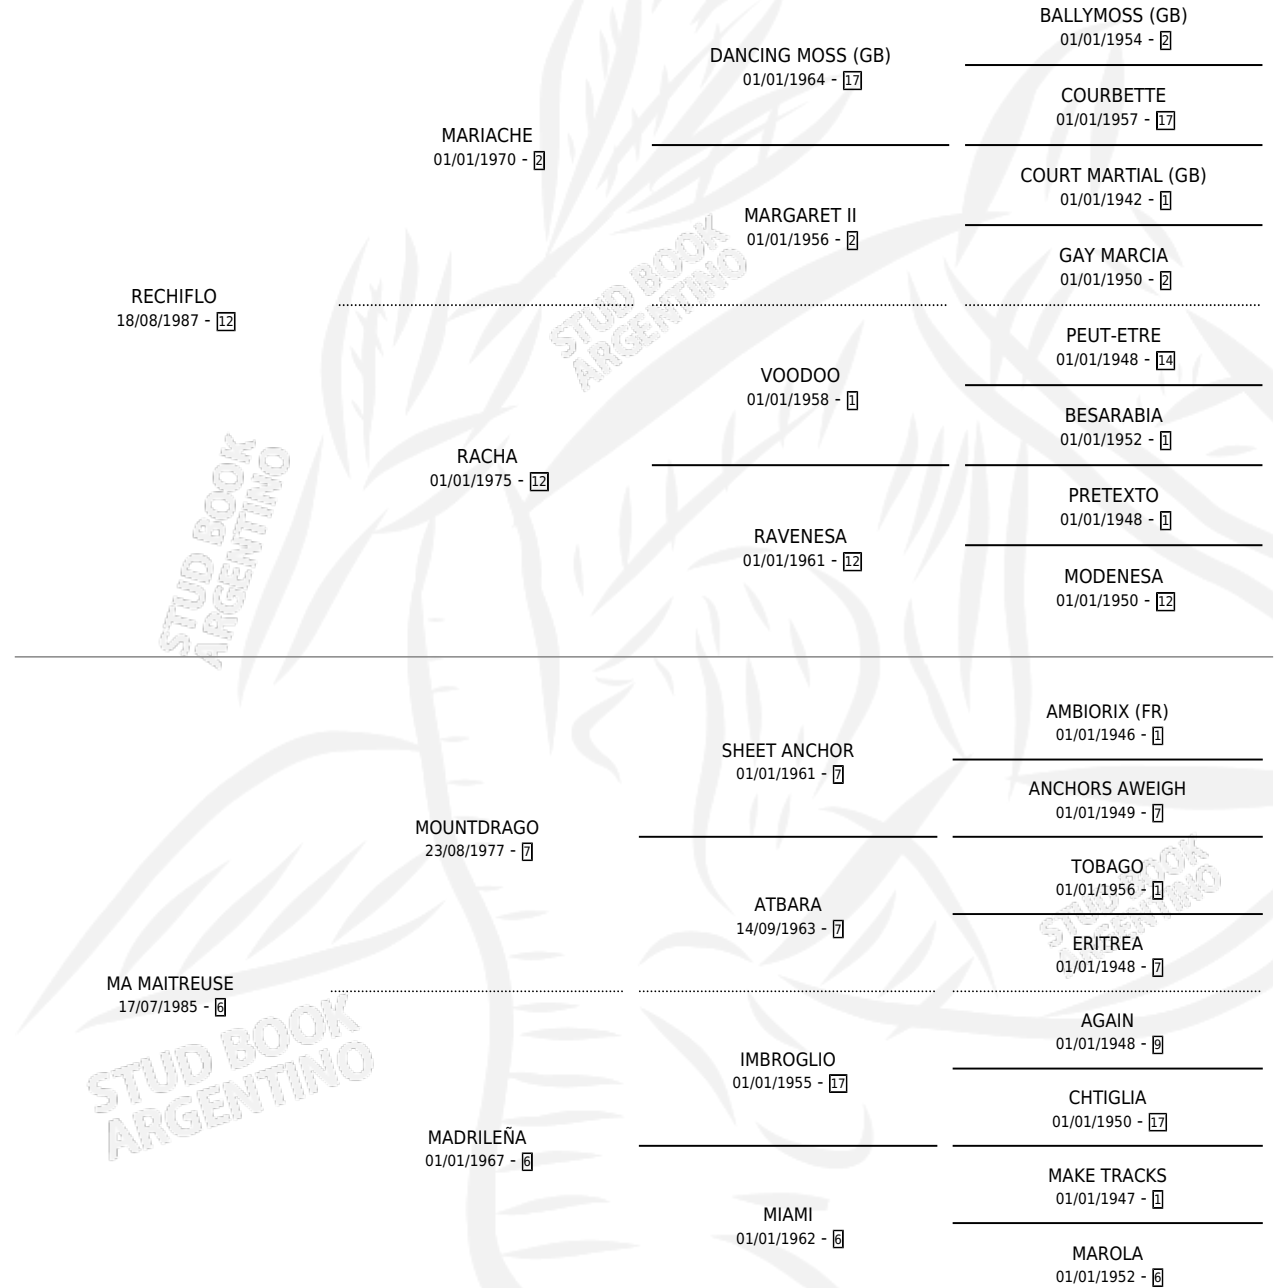

REPULGUE

por RECHIFLO y MA MAITREUSE por MOUNTDRAGO

Argentina · Macho · Alazan · SP · 14/10/1995
Familia 6 · Volumen 35

ESTADO

TIPIFICACIÓN SANGUÍNEA	X
TIPIFICACIÓN POR ADN	X
PASAPORTE	X
IDENTIFICACIÓN POR MICROCHIP	X
REPRODUCTOR	X

Lugar de nacimiento: Santa Maria del Sur

Criador: Sin dato

PEDIGREE