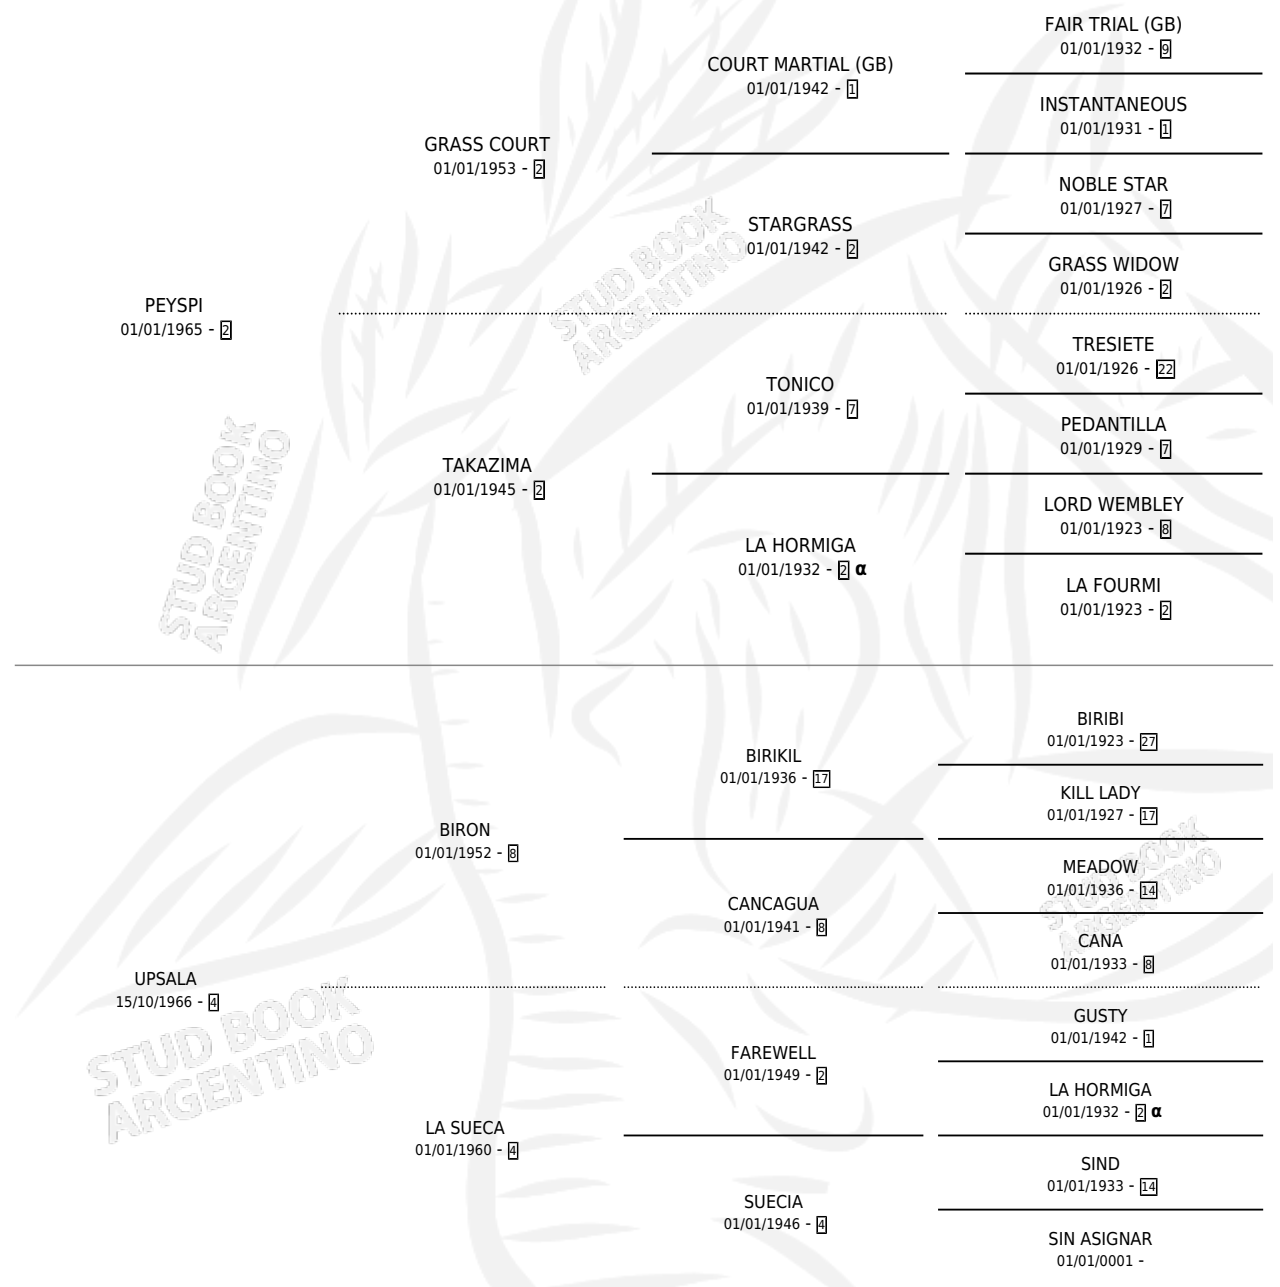

## ESTADO

TIPIFICACIÓN SANGUÍNEA	X
TIPIFICACIÓN POR ADN	X
PASAPORTE	X
IDENTIFICACIÓN POR MICROCHIP	X
REPRODUCTOR	✓

**Lugar de nacimiento:** Campo particular

**Criador:** Sin dato

~

## HIJOS

	MACHOS	HEMBRAS
3 NACIERON	2	1
1 CORRIERON	1	0
1 GANARON	1	0
<b>0</b> GANADORES CL	<b>0</b> GANADORES GR	<b>0</b> GANADORES G1

## PEDIGREE

INBREEDING : α

S

cimientos 3 / Efectividad 27.27%

PADRILLO	PRODUCTO	CRIADOR	1ER SERVICIO	ÚLTIMO SERVICIO
SOL MORENO	Ø		05/09/1994	09/09/1994
CROSSBAR	Ø		19/11/1993	14/12/1993
PARID	Ø		15/12/1992	17/12/1992
CROSSBAR	SPEED CROSS (H A, 05/12/1992)	SIN DATO	18/11/1991	27/12/1991
BLOWFISH	Ø		03/12/1989	04/12/1989
BLOWFISH	Ø		17/08/1988	03/12/1988
BLOWFISH	Ø		21/11/1987	23/11/1987
CROSSBAR	MAURO CROSS (M AT, 15/09/1987)	SIN DATO	22/09/1986	27/09/1986
CROSSBAR	Ø			
BLOWFISH	GIN COCUZ (M A, 18/10/1985)	SIN DATO		
EARLY RELEASE (USA)	Ø			