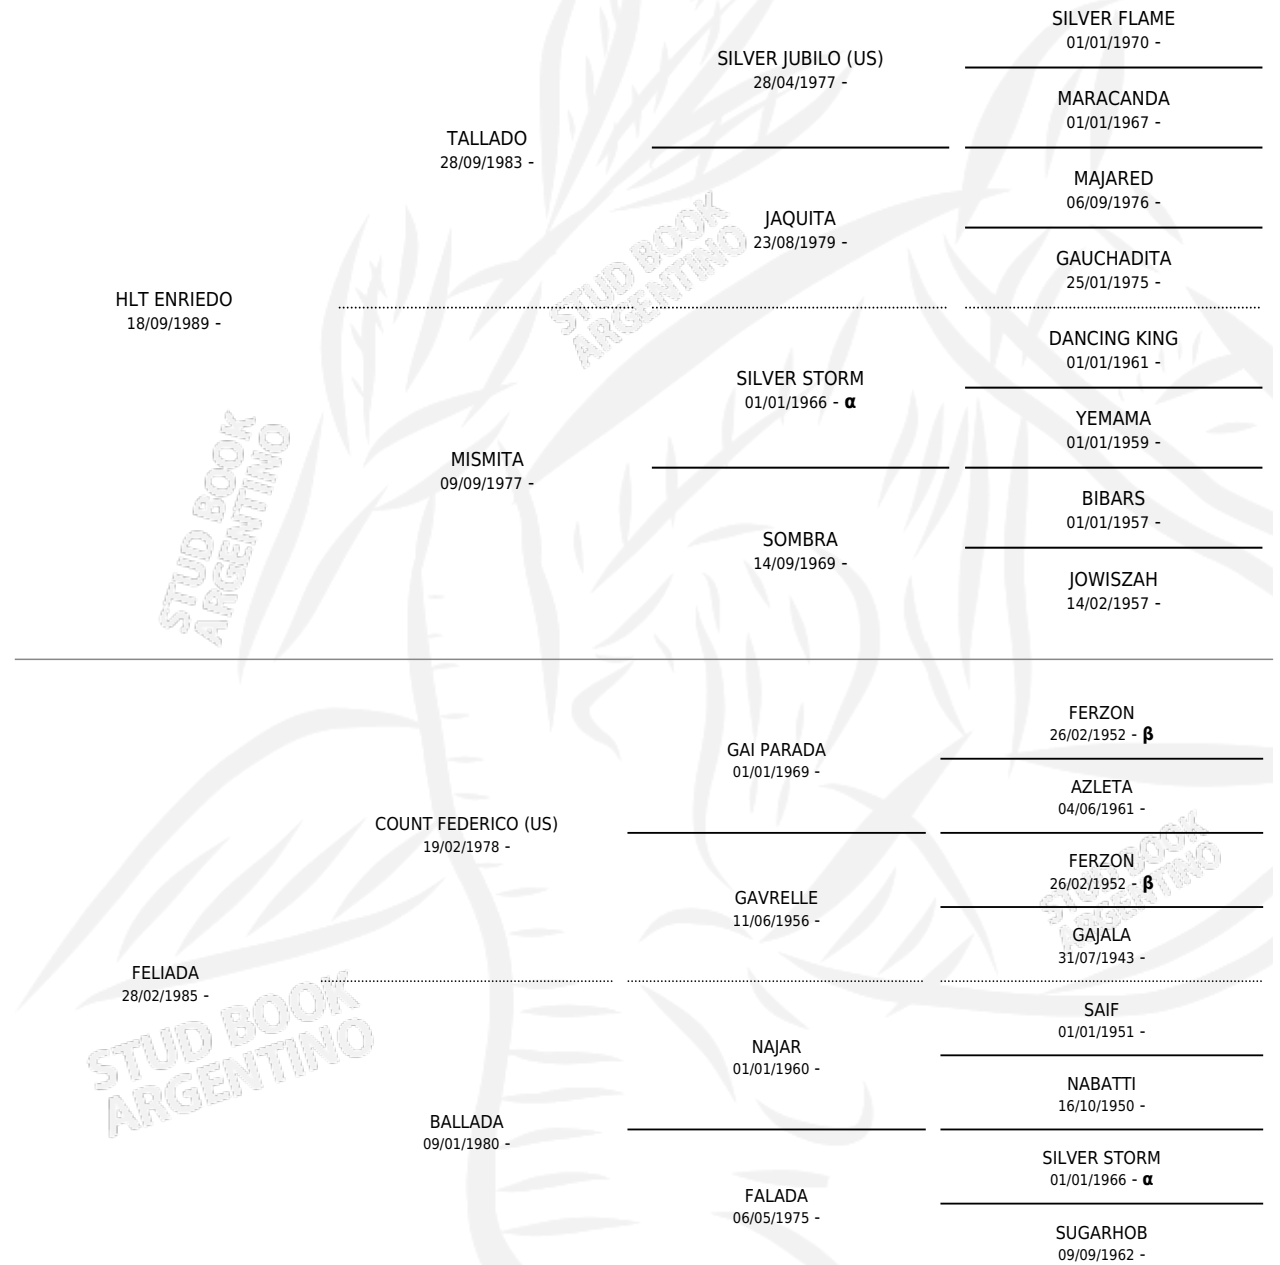

Lugar de nacimiento: La Catalina

Criador: La Catalina

~

HIJOS

	MACHOS	HEMBRAS
5 NACIERON	0	5
SIN ACTUACIONES		

PEDIGREE

INBREEDING : α, β

S