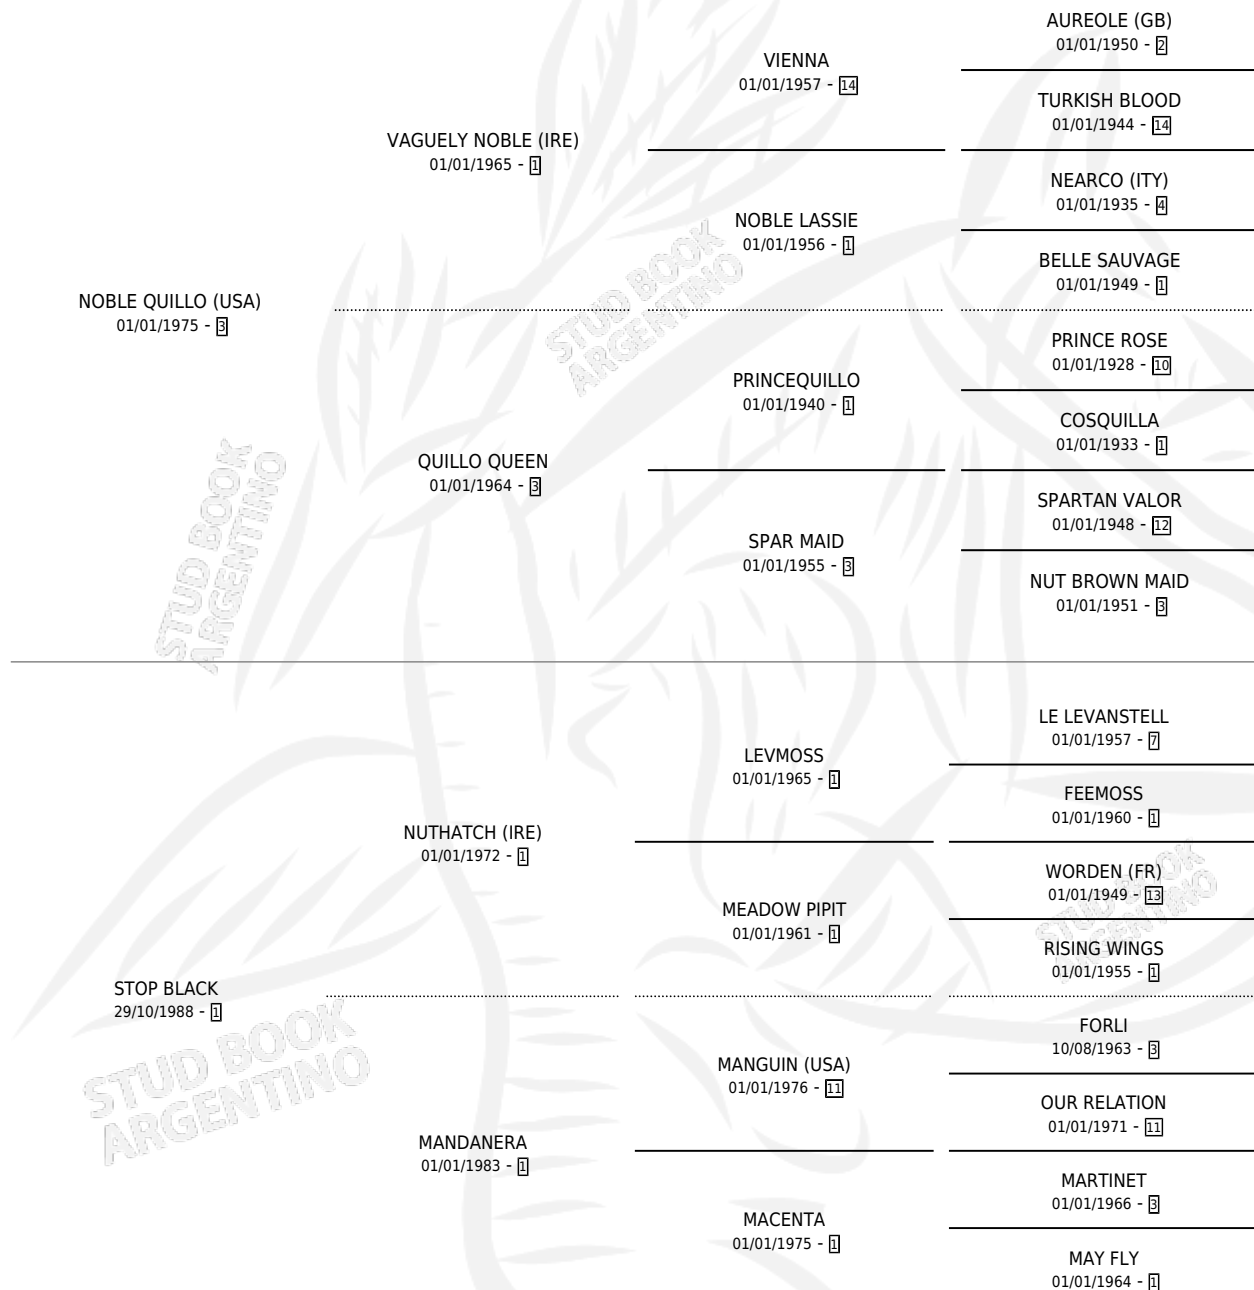

NOBLE BLACK

por NOBLE QUILLO (USA) y STOP BLACK por NUTHATCH (IRE)

Argentina · Macho · Zaino · SP · 26/09/1995
Familia 1 · Volumen 35

ESTADO

TIPIFICACIÓN SANGUÍNEA	X
TIPIFICACIÓN POR ADN	X
PASAPORTE	X
IDENTIFICACIÓN POR MICROCHIP	X
REPRODUCTOR	X

Lugar de nacimiento: Campo particular
Criador: Sin dato

PEDIGREE