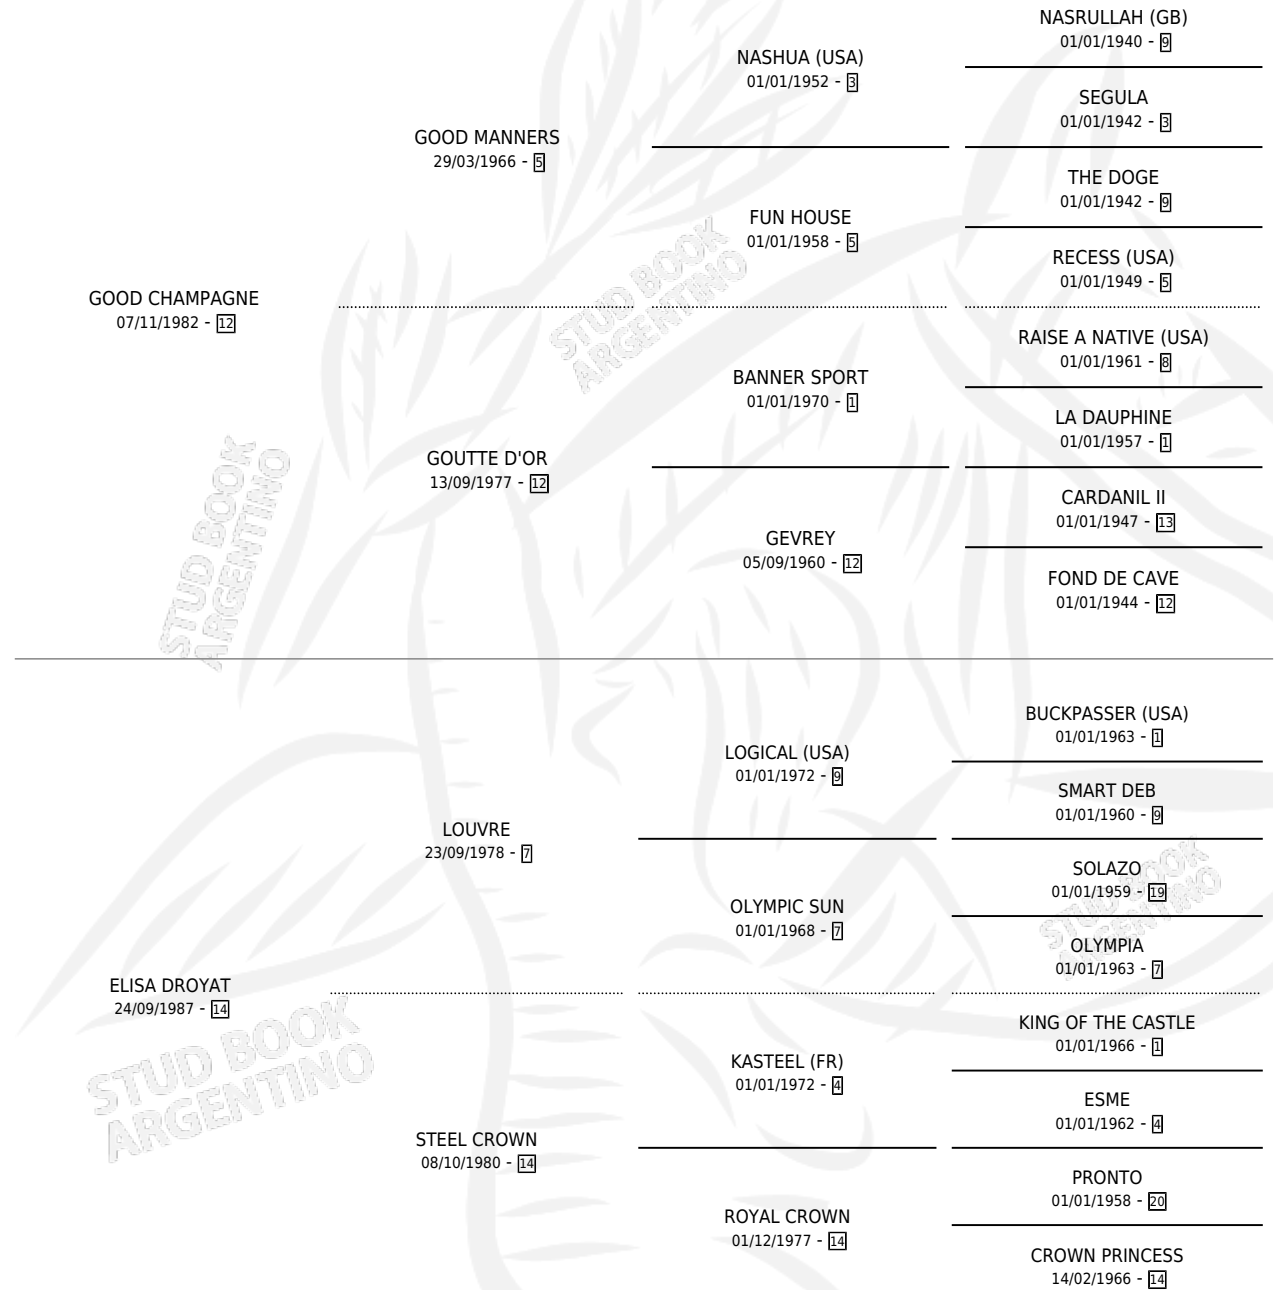

DROYAT

por GOOD CHAMPAGNE y ELISA DROYAT por LOUVRE

Argentina · Macho · Zaino · SP · 25/09/1995
Familia 14-c · Volumen 35

ESTADO

TIPIFICACIÓN SANGUÍNEA	X
TIPIFICACIÓN POR ADN	X
PASAPORTE	X
IDENTIFICACIÓN POR MICROCHIP	X
REPRODUCTOR	X

Lugar de nacimiento: El Paraiso

Criador: El Paraiso

PEDIGREE

CAMPAÑA

Solo carreras oficiales de Argentina

POR EDAD

EDAD	CC	1°	2°	3°	4°	5°	NP	CLC	CLG	CLCG1	CLGG1	IMPORTE	GANANCIA / CC
3 AÑOS	4	1	0	0	0	1	2	0	0	0	0	\$8,970	\$2,243
4 AÑOS	9	1	1	1	2	1	3	0	0	0	0	\$9,476	\$1,053
TOTALES	13	2	1	1	2	2	5	0	0	0	0	\$18,446	\$1,419
%		15.4%	7.7%	7.7%	15.4%	15.4%	38.5%	0.0%	0.0%	0.0%	0.0%		