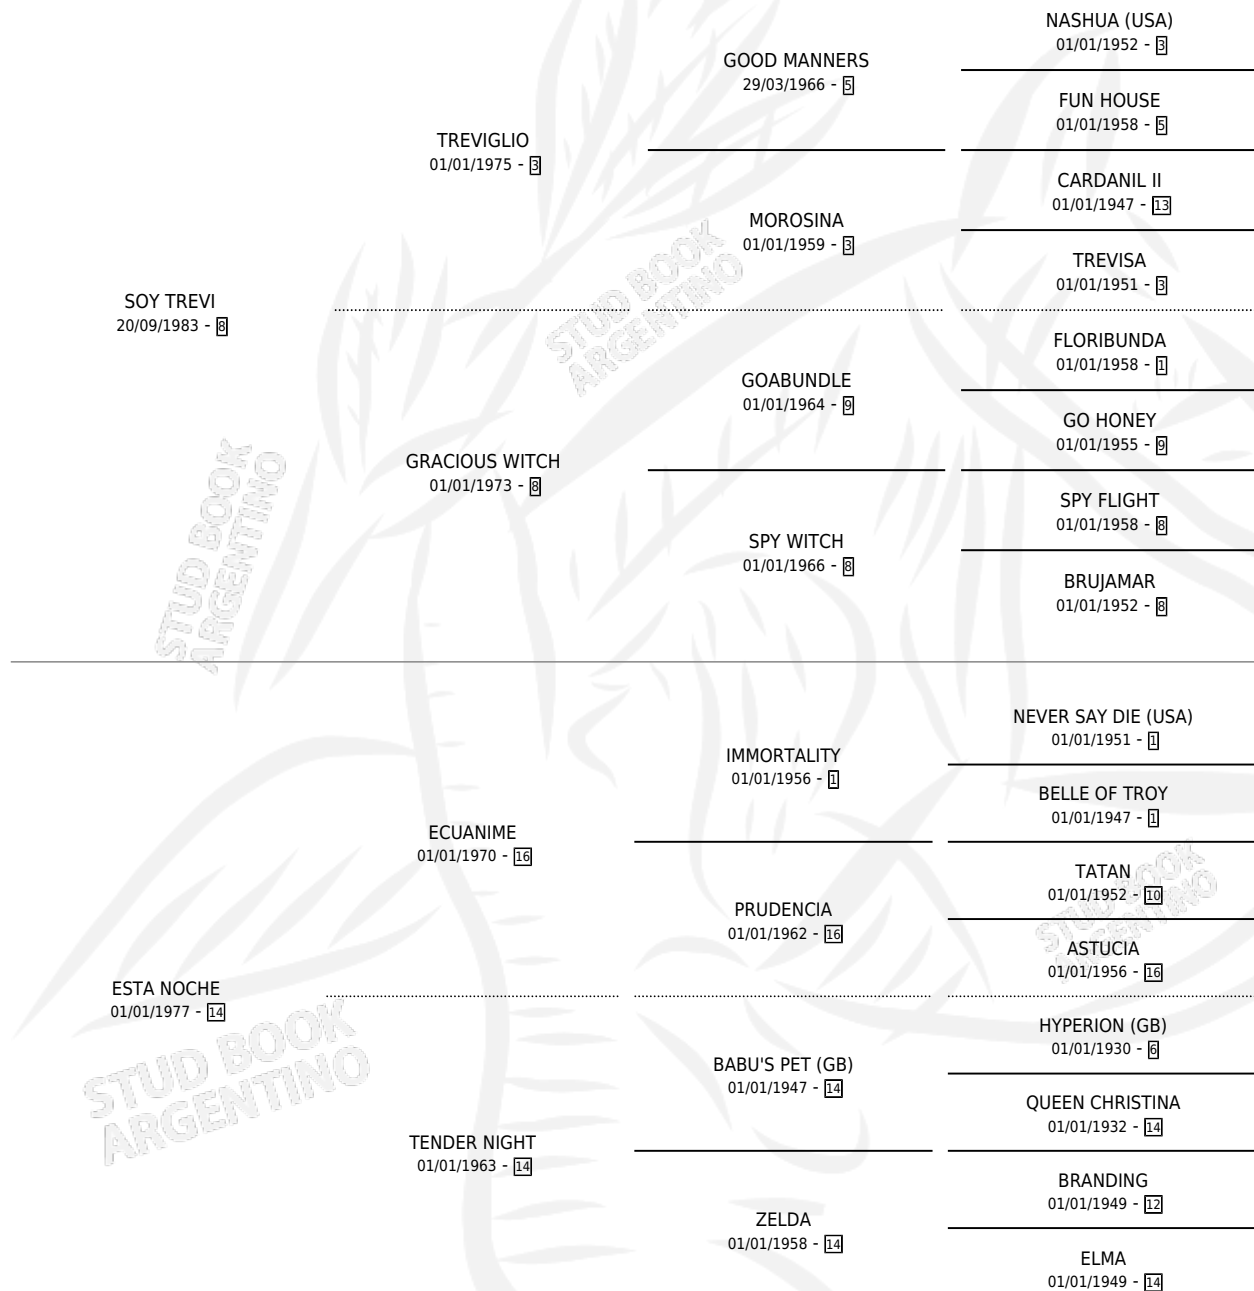

SOY LUCILA

por SOY TREVI y ESTA NOCHE por ECUANIME

Argentina · Hembra · Zaino · SP · 21/10/1995
Familia 14 · Volumen 35

ESTADO

TIPIFICACIÓN SANGUÍNEA	X
TIPIFICACIÓN POR ADN	X
PASAPORTE	X
IDENTIFICACIÓN POR MICROCHIP	X
REPRODUCTOR	X

Lugar de nacimiento: La Pastora

Criador: Sin dato

PEDIGREE

SOY LUCILA

Datos oficiales del Stud Book Argentino

Documento generado el 14/05/2026

studbook.org.ar