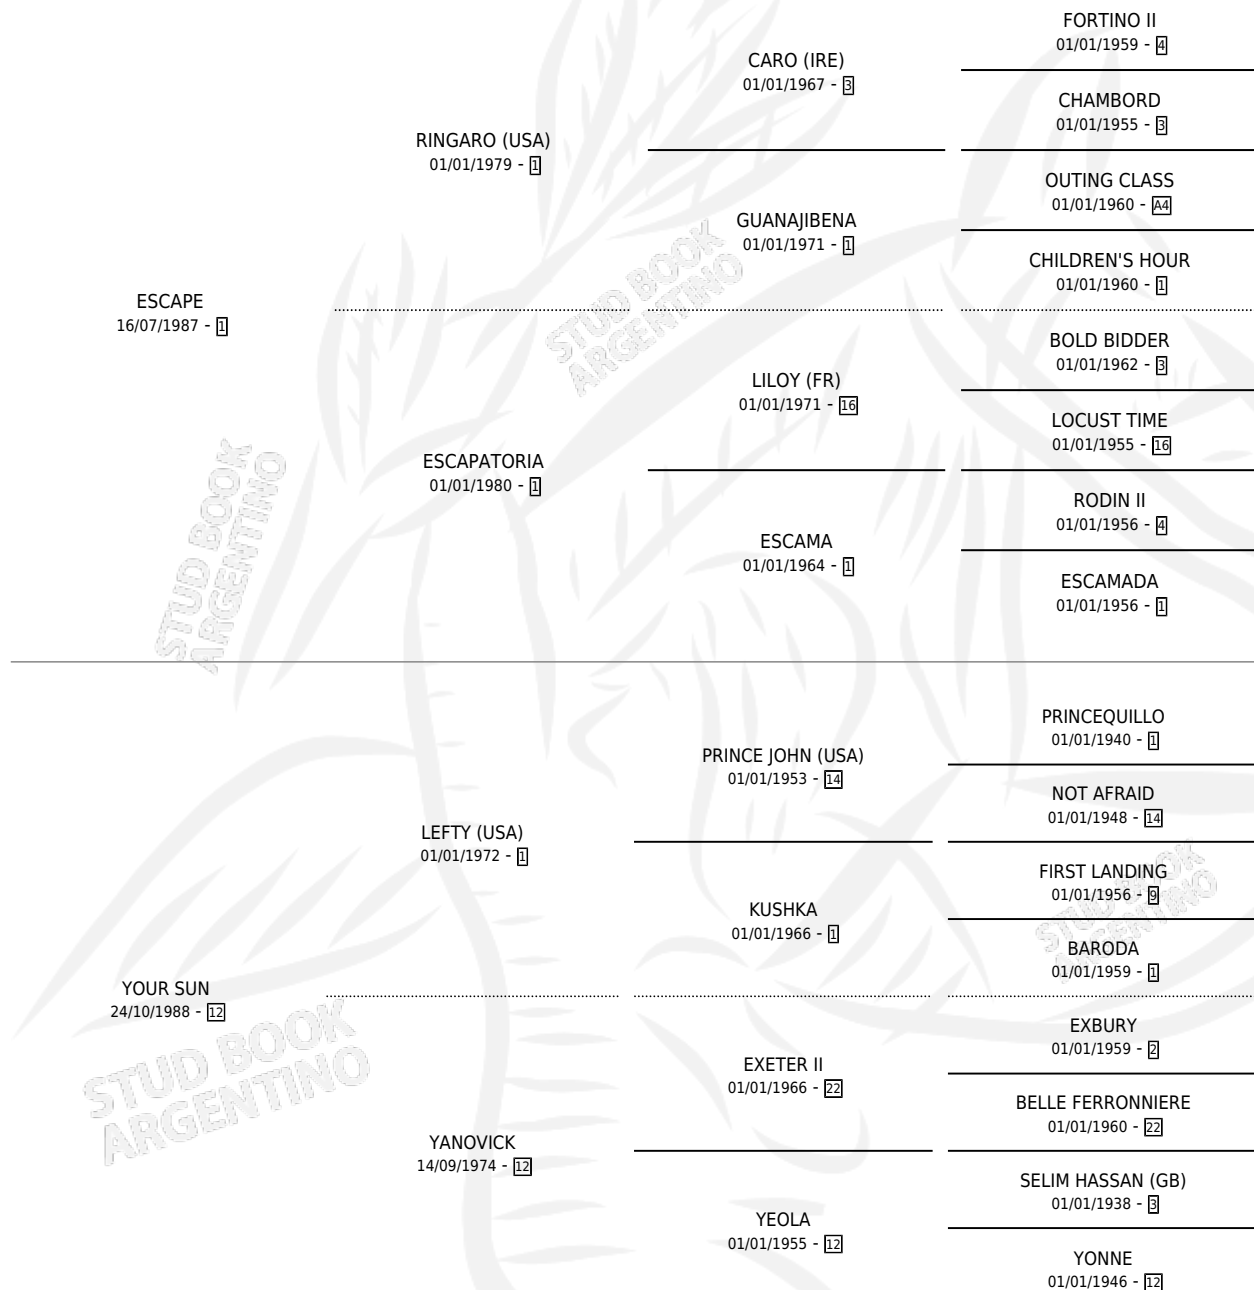

ESCAPADA RIN

por ESCAPE y YOUR SUN por LEFTY (USA)

Argentina · Hembra · Tordillo · SP · 12/10/1995
Familia 12-g · Volumen 35

ESTADO

TIPIFICACIÓN SANGUÍNEA	✓
TIPIFICACIÓN POR ADN	✓
PASAPORTE	X
IDENTIFICACIÓN POR MICROCHIP	X
REPRODUCTOR	✓

Lugar de nacimiento: Jose Javier

Criador: Sin dato

~

HIJOS

	MACHOS	HEMBRAS
5 NACIERON	1	4
1 CORRIERON	1	0

SIN ACTUACIONES

PEDIGREE

S

mientos 5 / Efectividad 55.56%

PADRILLO	PRODUCTO	CRIADOR	1ER SERVICIO	ÚLTIMO SERVICIO
FLAG ROSO	JAZMIN ROS (H Z, 26/09/2012) •MURIÓ EL 10/05/2013•	PEREZ JORGE MARCO	27/10/2011	30/10/2011
FLAG ROSO	ALCATRAZ ROS (M Z, 20/10/2011)	PEREZ JORGE MARCO	15/11/2010	17/11/2010
FLAG ROSO	Documento generado el 16/06/2026		16/12/2009	18/12/2009
studbook.org.ar MR. LAKE	ESTUDIOSA LAK (H Z, 08/12/2009) •MURIÓ EL 08/09/2010•	PEREZ JORGE MARCO	29/12/2008	31/12/2008
MERRY MEN	∅		30/10/2007	01/11/2007
COMPUESTO	∅		10/12/2003	14/12/2003
COMPUESTO	CON BEATRIZ (H Z, 27/09/2003)	SAMAGO	12/10/2002	14/10/2002
COMPUESTO	CON SUSANA (H ZD, 02/10/2002)	SAMAGO	21/10/2001	23/10/2001
COMPUESTO	∅		28/12/2000	29/12/2000