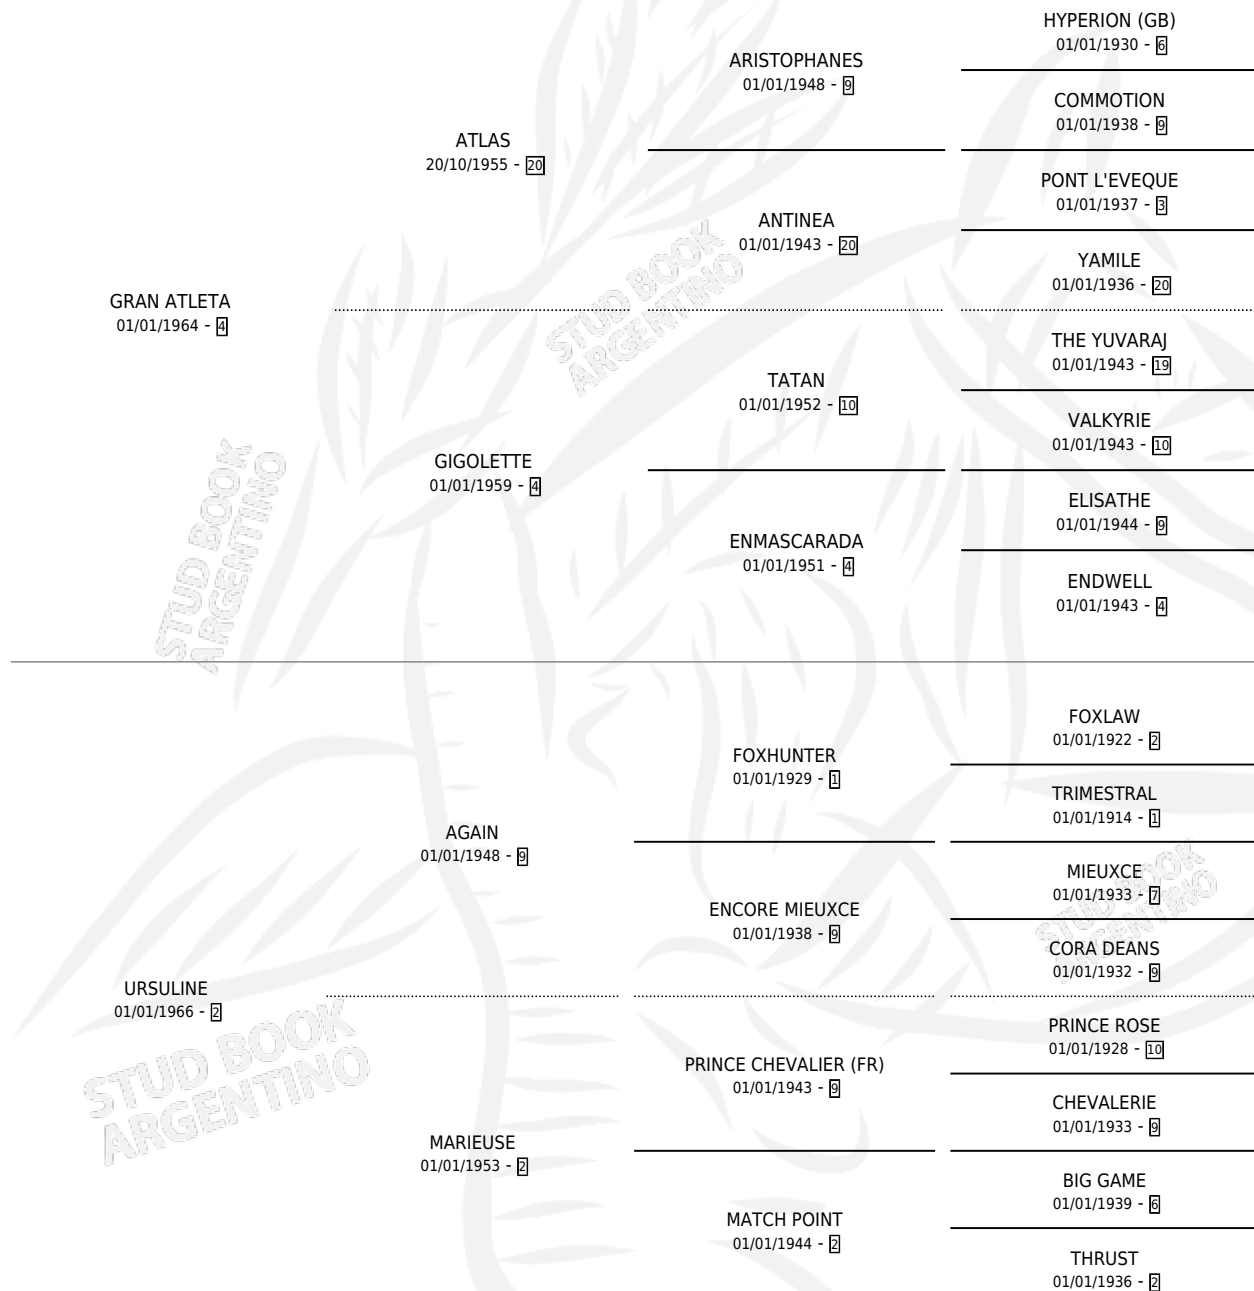

GRAN LUCKY

por GRAN ATLETA y URSULINE por AGAIN

Argentina · Macho · Zaino Colorado · SP · 01/01/1972
Familia 2-g · Volumen 28

ESTADO

TIPIFICACIÓN SANGUÍNEA	X
TIPIFICACIÓN POR ADN	X
PASAPORTE	X
IDENTIFICACIÓN POR MICROCHIP	X
REPRODUCTOR	✓

Lugar de nacimiento: Campo particular

Criador: Sin dato

~

HIJOS

	MACHOS	HEMBRAS
34 NACIERON	18	15
7 CORRIERON	5	1
6 GANARON	5	0
0 GANADORES CL	0 GANADORES GR	0 GANADORES G1

PEDIGREE