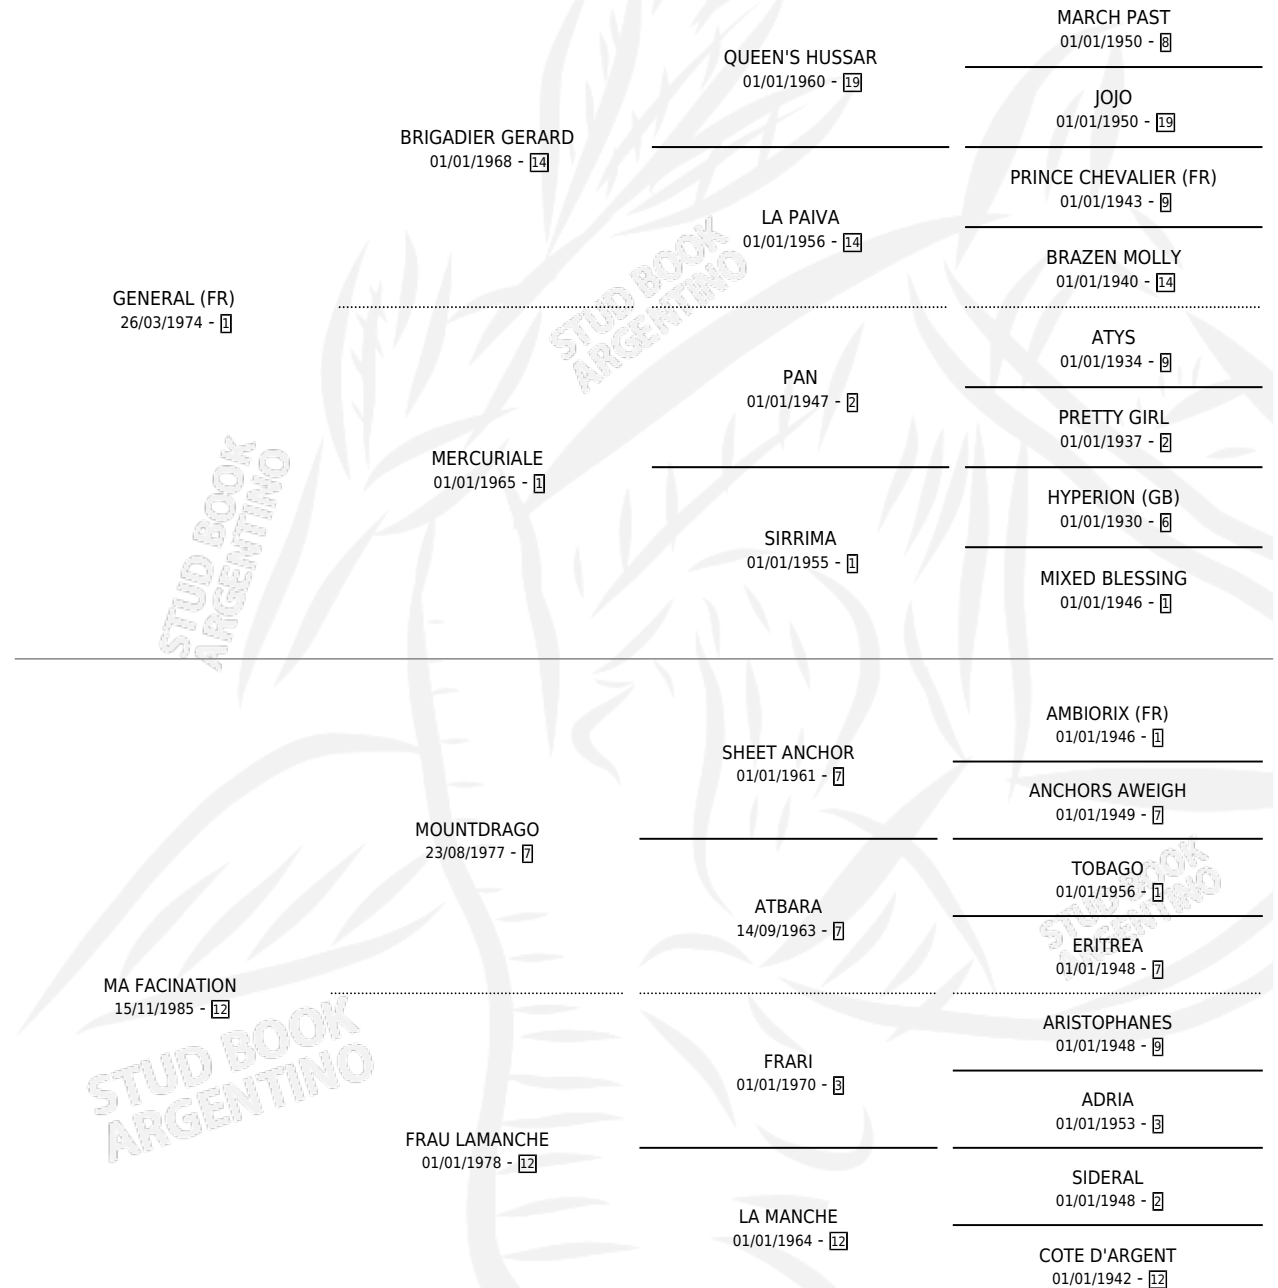

MY FAVORITE

por **GENERAL (FR)** y **MA FACINATION** por **MOUNTDRAGO**

Argentina · Hembra · Zaino Negro · SP · 06/10/1995
Familia 12-d · Volumen 35

ESTADO

TIPIFICACIÓN SANGUÍNEA	X
TIPIFICACIÓN POR ADN	X
PASAPORTE	X
IDENTIFICACIÓN POR MICROCHIP	X
REPRODUCTOR	X

Lugar de nacimiento: Don Yeye

Criador: Iglesias Pallone Alberto

PEDIGREE

MY FAVORITE

Datos oficiales del Stud Book Argentino

Documento generado el 07/05/2026

studbook.org.ar