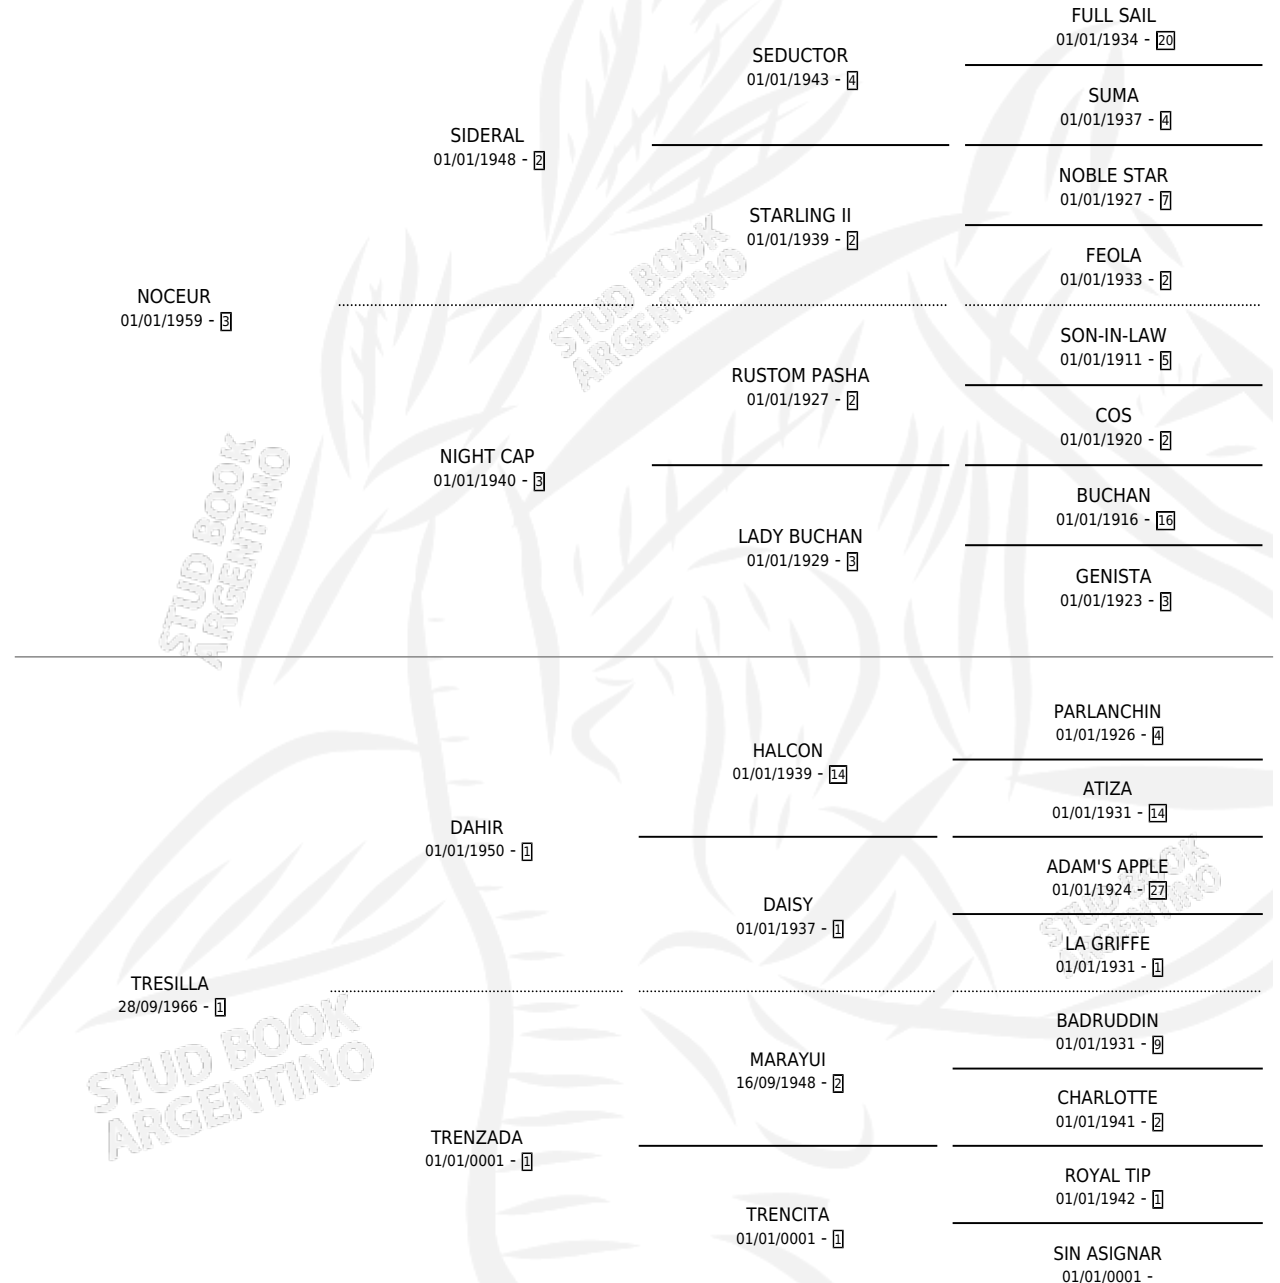

CHINO DOGLIA

por NOCEUR y TRESILLA por DAHIR

Argentina · Macho · Zaino · SP · 05/10/1972
Familia 1 · Volumen 28

ESTADO

TIPIFICACIÓN SANGUÍNEA	X
TIPIFICACIÓN POR ADN	X
PASAPORTE	X
IDENTIFICACIÓN POR MICROCHIP	X
REPRODUCTOR	X

Lugar de nacimiento: Campo particular

Criador: Sin dato

PEDIGREE

CHINO DOGLIA

Datos oficiales del Stud Book Argentino

Documento generado el 12/05/2026

studbook.org.ar