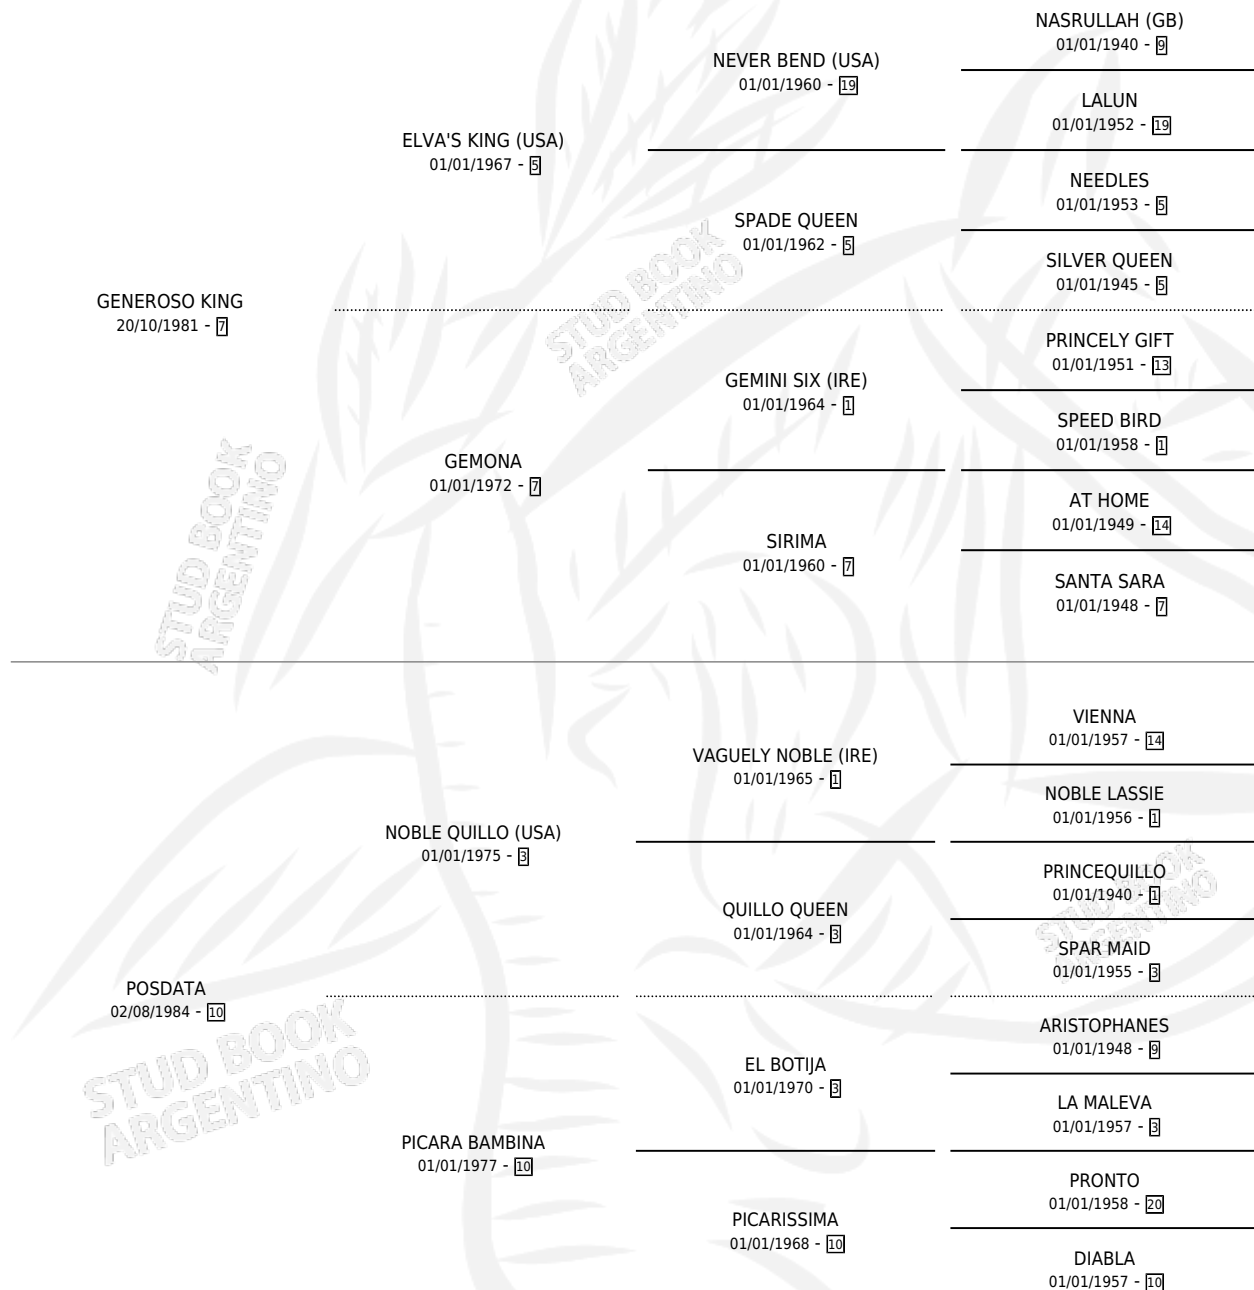

FACHA GREGORIO

por **GENEROSO KING** y **POSDATA** por **NOBLE QUILLO**
(USA)

Argentina · Macho · Zaino · SP · 27/10/1995
Familia 10-a · Volumen 35

ESTADO

TIPIFICACIÓN SANGUÍNEA	X
TIPIFICACIÓN POR ADN	X
PASAPORTE	X
IDENTIFICACIÓN POR MICROCHIP	X
REPRODUCTOR	X

Lugar de nacimiento: Renanclaro
Criador: Audrito Isbela Graciela

PEDIGREE

FACHA GREGORIO

Datos oficiales del Stud Book Argentino

Documento generado el 28/04/2026

studbook.org.ar