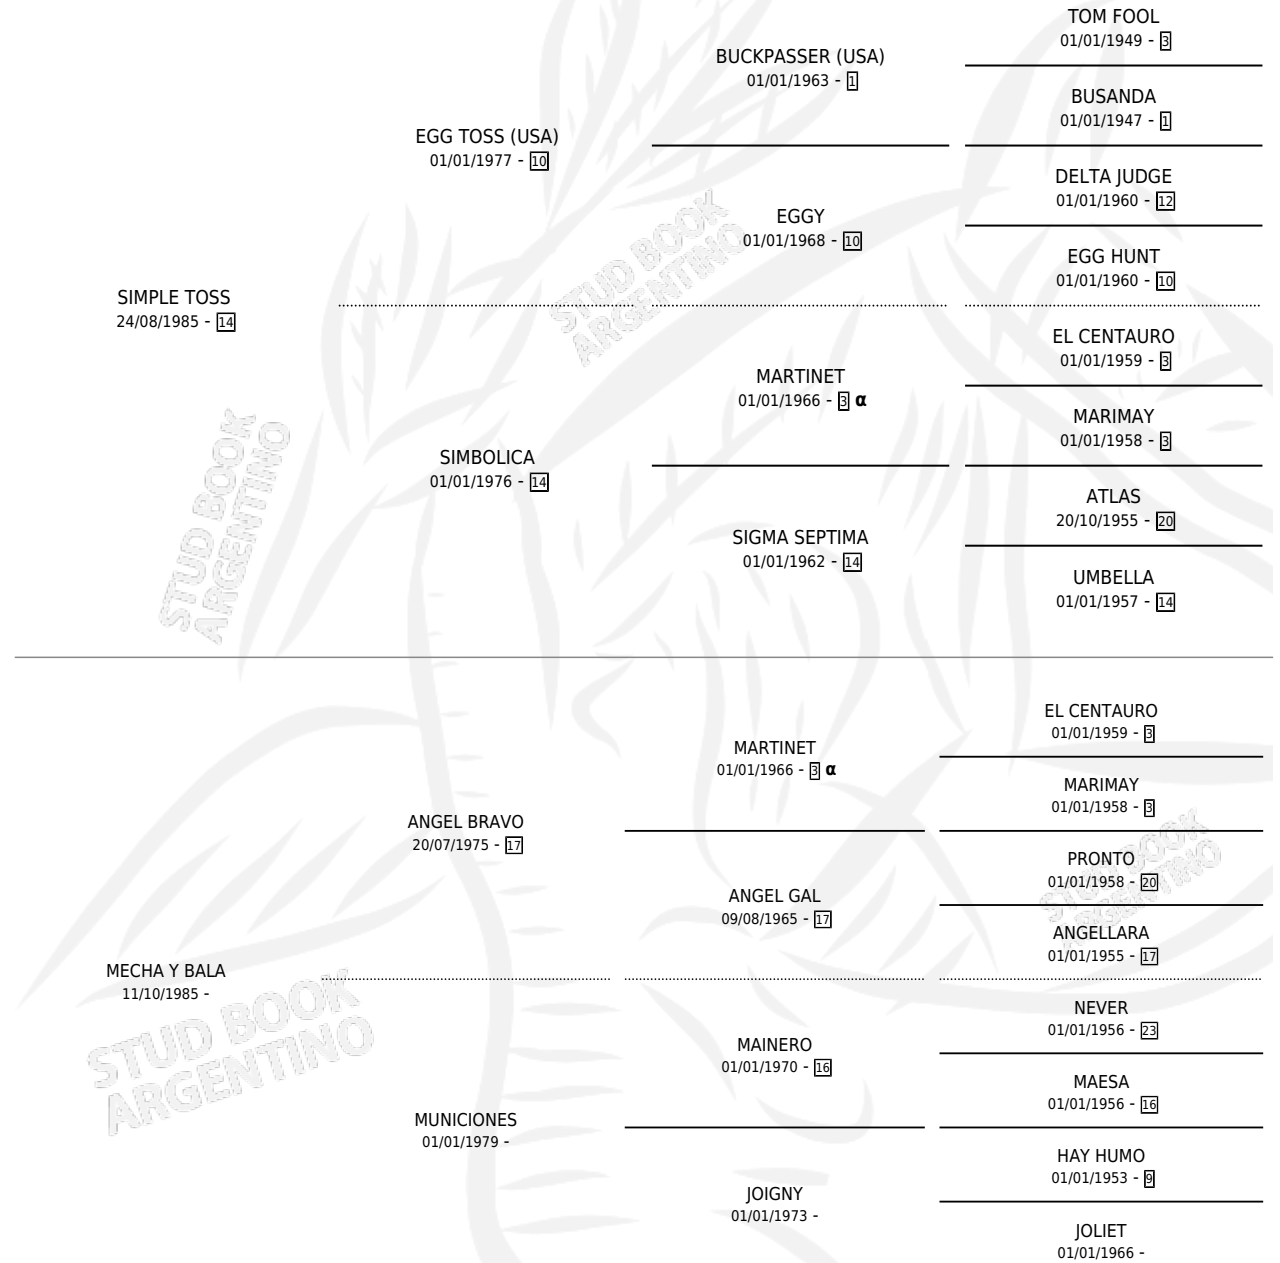

MIGUEL TOSS

por **SIMPLE TOSS** y **MECHA Y BALA** por **ANGEL BRAVO**

Argentina · Macho · Zaino Doradillo · SP · 26/09/1995
Familia · Volumen 35

ESTADO

TIPIFICACIÓN SANGUÍNEA	X
TIPIFICACIÓN POR ADN	X
PASAPORTE	X
IDENTIFICACIÓN POR MICROCHIP	X
REPRODUCTOR	X

Lugar de nacimiento: Las Dos H

Criador: Las Dos H

PEDIGREE

INBREEDING : α

MIGUEL TOSS

Datos oficiales del Stud Book Argentino

Documento generado el 06/05/2026

studbook.org.ar