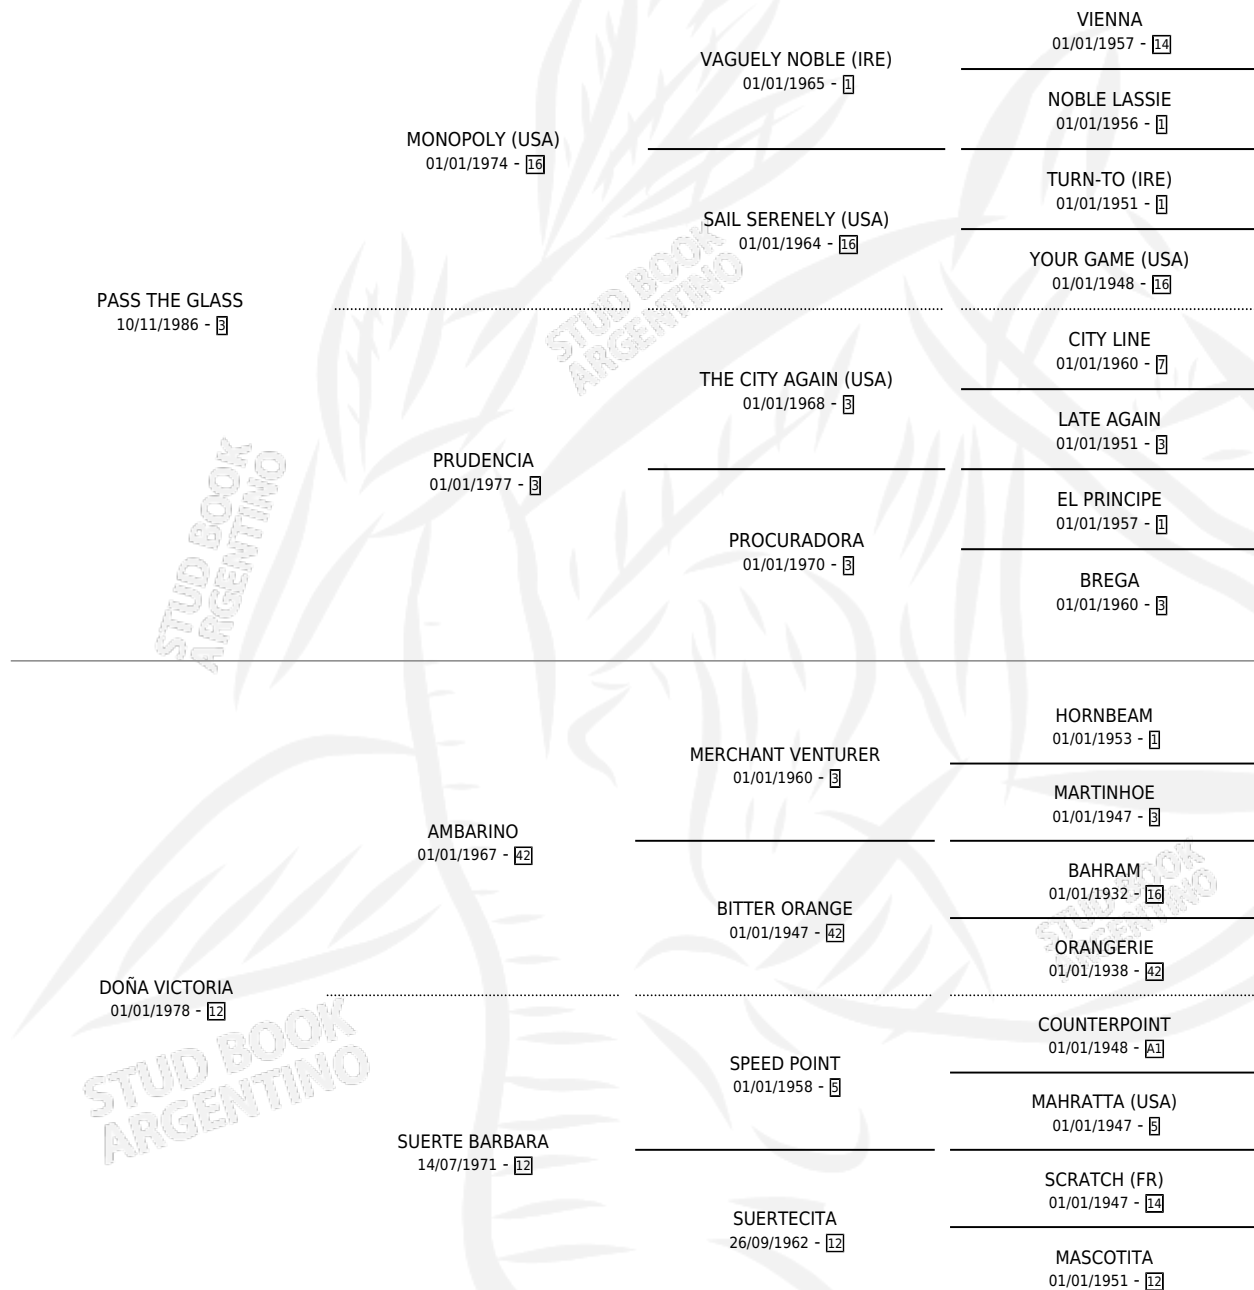

LA SABRA

por PASS THE GLASS y DOÑA VICTORIA por AMBARINO

Argentina · Hembra · Zaino · SP · 15/08/1995
Familia 12-d · Volumen 35

ESTADO

TIPIFICACIÓN SANGUÍNEA	X
TIPIFICACIÓN POR ADN	X
PASAPORTE	X
IDENTIFICACIÓN POR MICROCHIP	X
REPRODUCTOR	X

Lugar de nacimiento: Ambrosetti

Criador: Sin dato

PEDIGREE

LA SABRA

Datos oficiales del Stud Book Argentino

Documento generado el 08/05/2026

studbook.org.ar