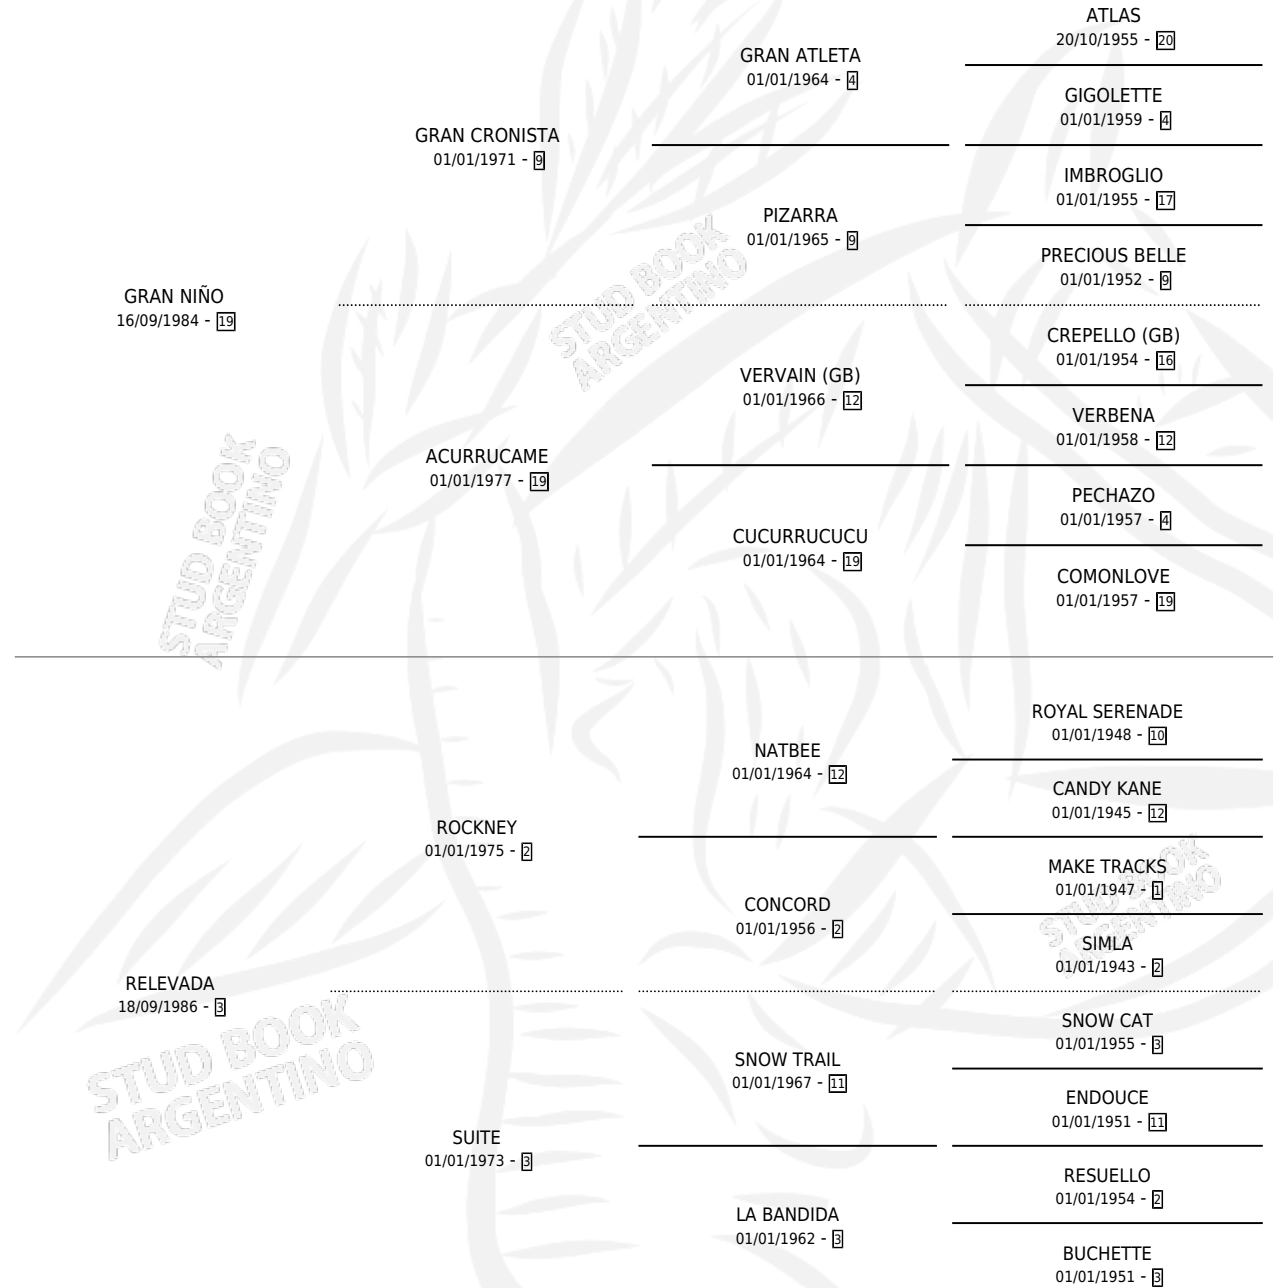

GREAT SUITE

por GRAN NIÑO y RELEVADA por ROCKNEY

Argentina · Hembra · Alazan · SP · 27/09/1995
Familia 3-o · Volumen 35

ESTADO

TIPIFICACIÓN SANGUÍNEA	X
TIPIFICACIÓN POR ADN	X
PASAPORTE	X
IDENTIFICACIÓN POR MICROCHIP	X
REPRODUCTOR	X

Lugar de nacimiento: Melipal

Criador: Sin dato

PEDIGREE

GREAT SUITE

Datos oficiales del Stud Book Argentino

Documento generado el 02/05/2026

studbook.org.ar