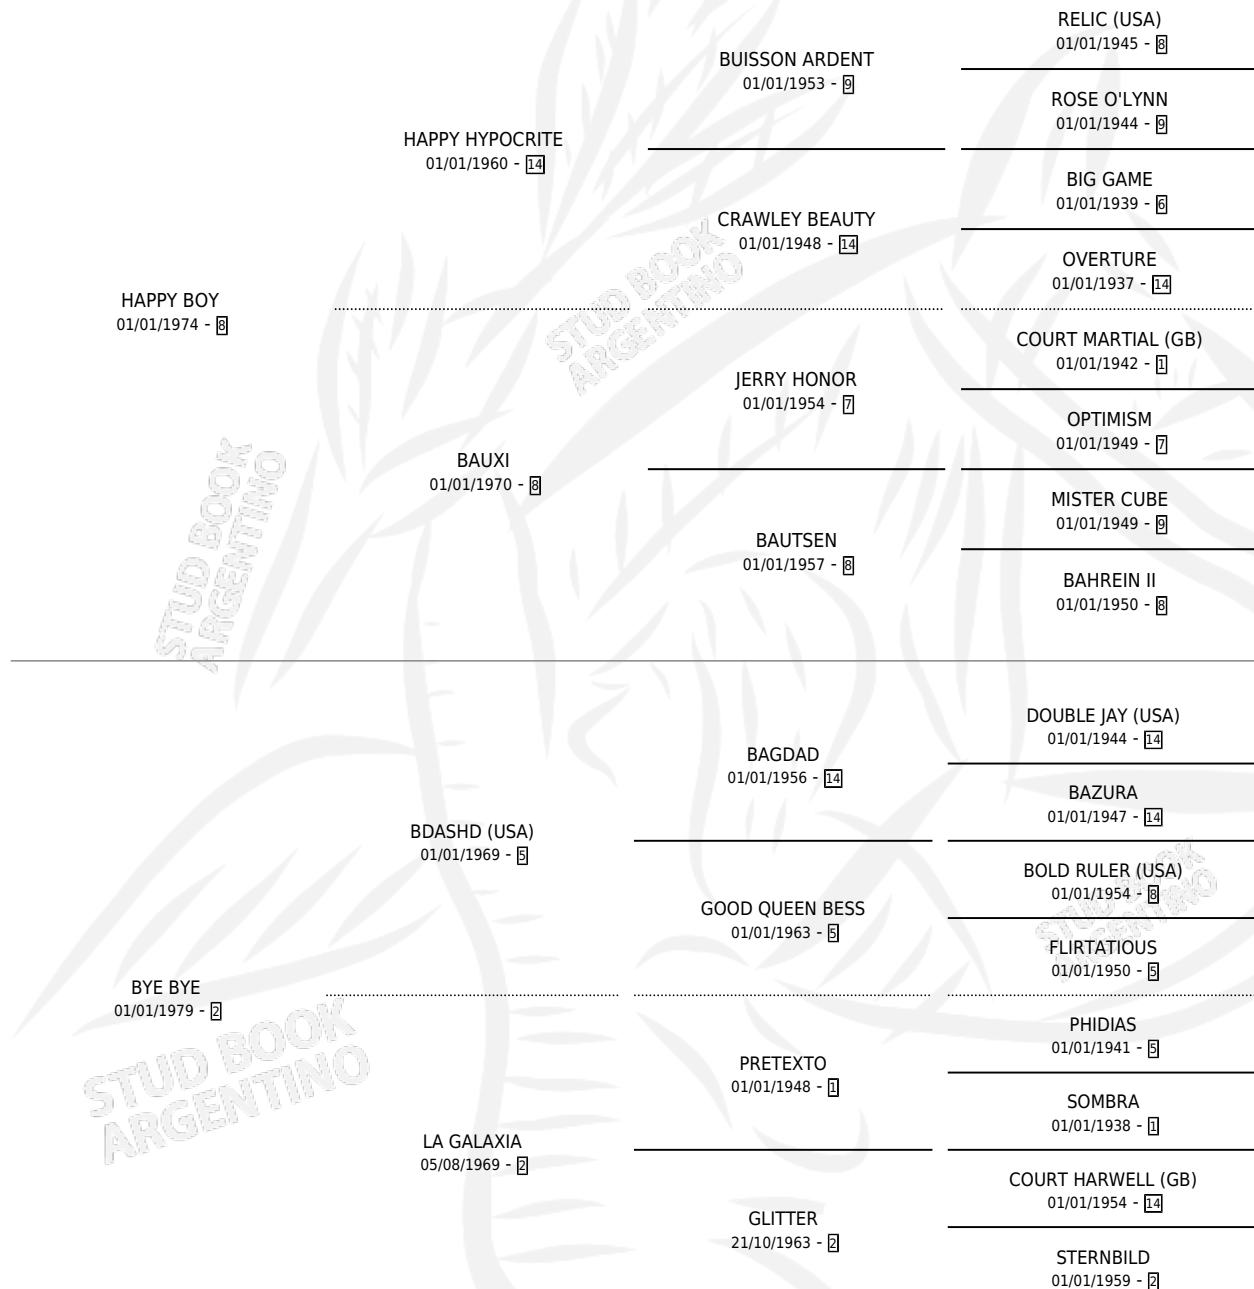

HAPPY PASSION

por HAPPY BOY y BYE BYE por BDASHD (USA)

Argentina · Hembra · Zaino · SP · 28/08/1995
Familia 2-f · Volumen 35

ESTADO

TIPIFICACIÓN SANGUÍNEA	✓
TIPIFICACIÓN POR ADN	✓
PASAPORTE	X
IDENTIFICACIÓN POR MICROCHIP	X
REPRODUCTOR	✓

Lugar de nacimiento: Melipal

Criador: Melipal

~

HIJOS

	MACHOS	HEMBRAS
5 NACIERON	1	4
3 CORRIERON	1	2
2 GANARON	1	1
0 GANADORES CL	0 GANADORES GR	0 GANADORES G1

PEDIGREE