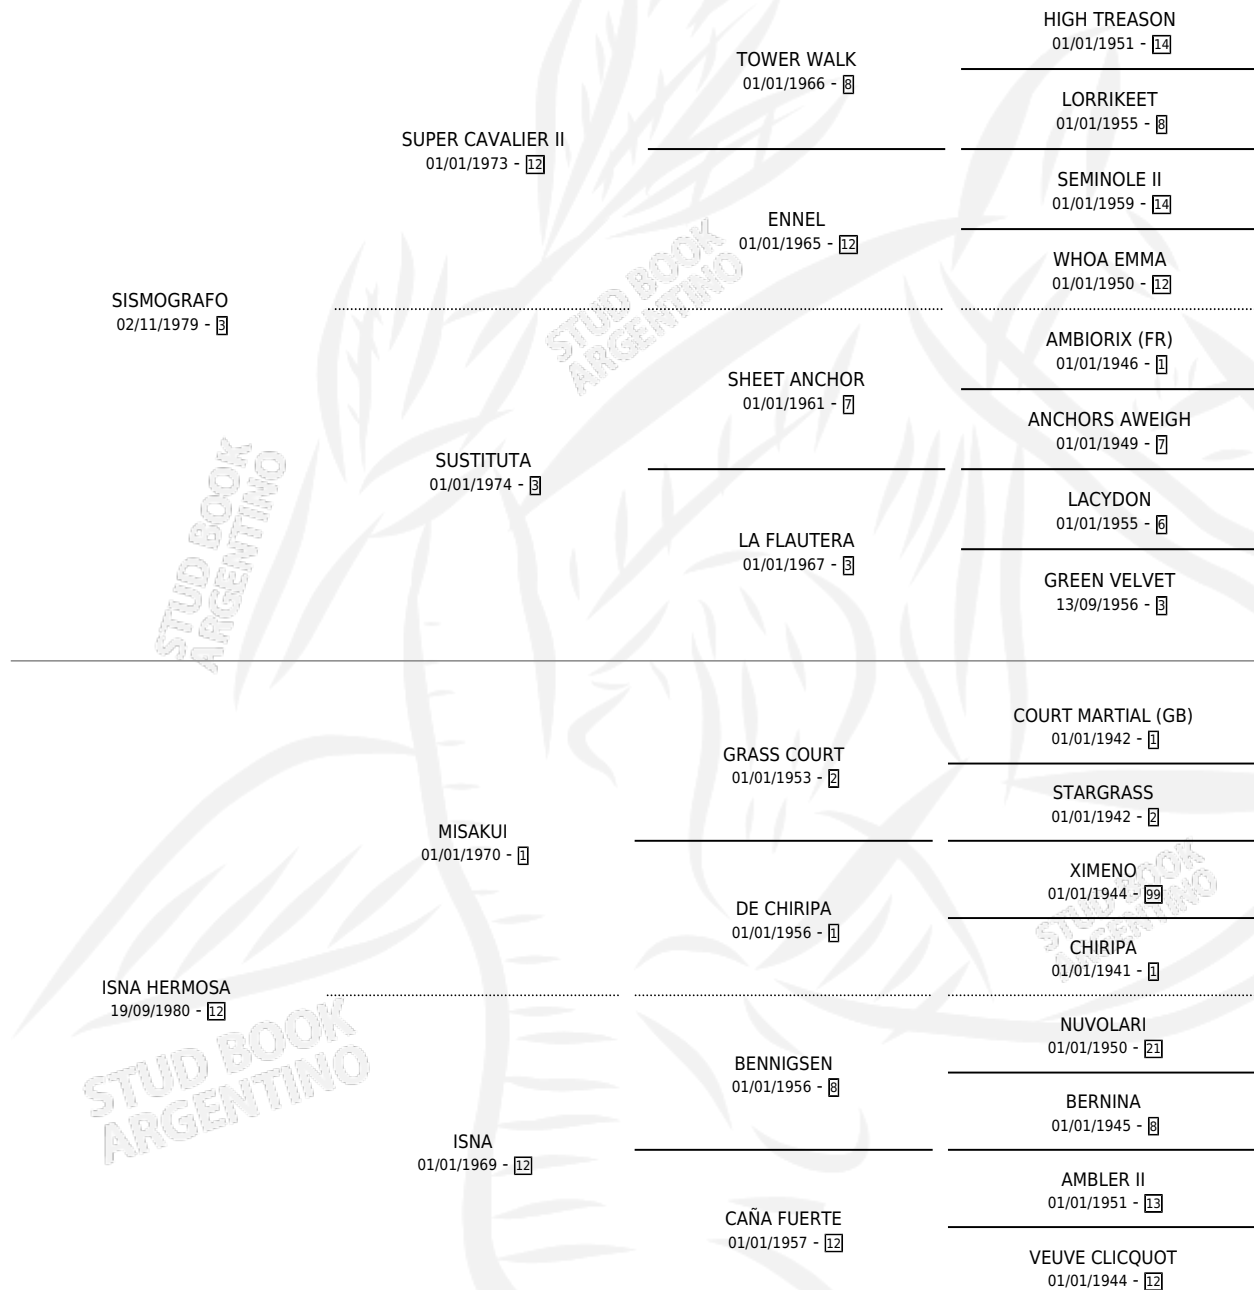

SOS HERMOSA

por SISMOGRAFO y ISNA HERMOSA por MISAKUI

Argentina · Hembra · Zaino · SP · 17/10/1995
Familia 12-d · Volumen 35

ESTADO

TIPIFICACIÓN SANGUÍNEA	X
TIPIFICACIÓN POR ADN	X
PASAPORTE	X
IDENTIFICACIÓN POR MICROCHIP	X
REPRODUCTOR	X

Lugar de nacimiento: Los Castaños

Criador: Sin dato

PEDIGREE

CAMPAÑA

Solo carreras oficiales de Argentina

POR EDAD

EDAD	CC	1°	2°	3°	4°	5°	NP	CLC	CLG	CLCG1	CLGG1	IMPORTE	GANANCIA / CC
5 AÑOS	15	0	1	0	2	0	12	0	0	0	0	\$1,462	\$97
6 AÑOS	3	0	0	0	0	0	3	0	0	0	0	\$0	\$0
TOTALES	18	0	1	0	2	0	15	0	0	0	0	\$1,462	\$81
%		0.0%	5.6%	0.0%	11.1%	0.0%	83.3%	0.0%	0.0%	0.0%	0.0%		